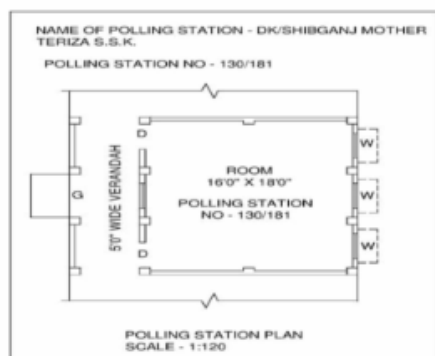

নির্বাচক নিবন্ধন আধিকারিকের স্বাক্ষর

Nazri Naksha

Google Map View

Polling Station Building Front View

Polling Station Front View

Cad View

Key MAP View

1 নাম : শেরিনা বিবি স্বামীর নাম: শ্যামসুল বাড়ির নং : n0150 বয়স : 48 লিঙ্গ : মহিলা	JZJ1269299 ফটো উপলব্ধ	2 নাম : মনী বিবি স্বামীর নাম: ওয়াজেদ খাঁ বাড়ির নং : n0148 বয়স : 45 লিঙ্গ : মহিলা	JZJ1269331 ফটো উপলব্ধ	3 নাম : সরস্বতী ভঞ্জ স্বামীর নাম: শ্যামপদ ভঞ্জ বাড়ির নং : নং 00102 বয়স : 26 লিঙ্গ : মহিলা	ZIW2254696 ফটো উপলব্ধ
4 নাম : সেক মুরসেদ পিতার নাম: সেক মজনু বাড়ির নং : নং 00129 বয়স : 25 লিঙ্গ : পুরুষ	ZIW2254704 ফটো উপলব্ধ	5 নাম : জুলেখা বিবি স্বামীর নাম: সেক মুজিবর রহমান বাড়ির নং : n0129 বয়স : 50 লিঙ্গ : মহিলা	JZJ1269638 ফটো উপলব্ধ	6 নাম : সবুরন বিবি স্বামীর নাম: সেক সাহাদৎ বাড়ির নং : n0129 বয়স : 70 লিঙ্গ : মহিলা	ZIW2277242 ফটো উপলব্ধ
7 নাম : সেখ মজনু পিতার নাম: সেখ সাহাদত বাড়ির নং : n0129 বয়স : 49 লিঙ্গ : পুরুষ	JZJ1269752 ফটো উপলব্ধ	8 নাম : অমিতা (কয়াল) মাইতি স্বামীর নাম: পুষ কান্তি মাইতি বাড়ির নং : n0201 বয়স : 35 লিঙ্গ : মহিলা	ZIW1287986 ফটো উপলব্ধ	9 নাম : জহুরা বিবি স্বামীর নাম: খলিল সেখ বাড়ির নং : n0201 বয়স : 45 লিঙ্গ : মহিলা	JZJ1430420 ফটো উপলব্ধ
10 নাম : মর্জিনা খাতুন পিতার নাম: মফিল সেখ বাড়ির নং : n0128 বয়স : 43 লিঙ্গ : মহিলা	JZJ1430412 ফটো উপলব্ধ	11 নাম : সুব্রত জানা পিতার নাম: খোকন জানা বাড়ির নং : নং 00261 বয়স : 24 লিঙ্গ : পুরুষ	ZIW2254720 ফটো উপলব্ধ	12 নাম : মইদুল আলি খাঁ পিতার নাম: মঞ্জিল খাঁ বাড়ির নং : নং 00144 বয়স : 24 লিঙ্গ : পুরুষ	ZIW2254639 ফটো উপলব্ধ
13 নাম : সুরাইয়া খাতুন বিবি স্বামীর নাম: মইদুল আলি খাঁ বাড়ির নং : 00144 বয়স : 23 লিঙ্গ : মহিলা	ZIW2626893 ফটো উপলব্ধ	14 নাম : বাপ্পা শাসমল পিতার নাম: গঙ্গাধর শাসমল বাড়ির নং : নং 00162 বয়স : 24 লিঙ্গ : পুরুষ	ZIW2254753 ফটো উপলব্ধ	15 নাম : সবেরা বিবি স্বামীর নাম: সেক মজনু বাড়ির নং : n0129 বয়স : 46 লিঙ্গ : মহিলা	JZJ1269513 ফটো উপলব্ধ
16 নাম : সেক সাহাদৎ পিতার নাম: মমিন সেখ বাড়ির নং : N/0130 বয়স : 78 লিঙ্গ : পুরুষ	JZJ1267541 ফটো উপলব্ধ	17 নাম : পিকী (মাইতি) দিন্দা স্বামীর নাম: প্রদীপ কুমার দিন্দা বাড়ির নং : n0220 বয়স : 33 লিঙ্গ : মহিলা	ZIW1510866 ফটো উপলব্ধ	18 নাম : মমতাময়ী জানা (রায়) স্বামীর নাম: উজ্জল কুমার রায় বাড়ির নং : n0219 বয়স : 40 লিঙ্গ : মহিলা	JZJ2383404 ফটো উপলব্ধ
19 নাম : অভিজিৎ আদক পিতার নাম: অজিত কুমার আদক বাড়ির নং : n0003 বয়স : 40 লিঙ্গ : পুরুষ	JZJ2381523 ফটো উপলব্ধ	20 নাম : অমিতাভ আদক পিতার নাম: অজিত কুমার আদক বাড়ির নং : n0003 বয়স : 47 লিঙ্গ : পুরুষ	JZJ1268796 ফটো উপলব্ধ	21 নাম : অতনু আদক পিতার নাম: অজিত কুমার আদক বাড়ির নং : n0003 বয়স : 49 লিঙ্গ : পুরুষ	WB/16/125/345294 ফটো উপলব্ধ
22 নাম : তুন্তি আদক স্বামীর নাম: অজিত আদক বাড়ির নং : n0003 বয়স : 73 লিঙ্গ : মহিলা	WB/16/125/345190 ফটো উপলব্ধ	23 নাম : মোনালিসা পড়য়া আদক স্বামীর নাম: অতনু আদক বাড়ির নং : এন003 বয়স : 42 লিঙ্গ : মহিলা	ZIW2373371 ফটো উপলব্ধ	24 নাম : রাধারানী করন স্বামীর নাম: সুবিমল করন বাড়ির নং : n0177 বয়স : 60 লিঙ্গ : মহিলা	WB/16/125/378055 ফটো উপলব্ধ
25 নাম : সংবীতা করন পিতার নাম: সুবিমল করন বাড়ির নং : n0173 বয়স : 39 লিঙ্গ : মহিলা	JZJ2479475 ফটো উপলব্ধ	26 নাম : সুবিমল করন পিতার নাম: হৃষিকেশ করন বাড়ির নং : n0176 বয়স : 67 লিঙ্গ : পুরুষ	WB/16/125/378006 ফটো উপলব্ধ	27 নাম : মর্জিনা বিবি স্বামীর নাম: হজরত খাঁ বাড়ির নং : n0141 বয়স : 46 লিঙ্গ : মহিলা	JZJ1268028 ফটো উপলব্ধ
28 নাম : সাকিনা বিবি স্বামীর নাম: রফি হোসেন মন্ডল বাড়ির নং : n0141 বয়স : 58 লিঙ্গ : মহিলা	JZJ1268010 ফটো উপলব্ধ	29 নাম : জহুরা খাতুন বিবি স্বামীর নাম: উসমান আলি খাঁ বাড়ির নং : n0141 বয়স : 37 লিঙ্গ : মহিলা	ZIW1340348 ফটো উপলব্ধ	30 নাম : উসমান আলি খাঁ পিতার নাম: রফি আলি খাঁ বাড়ির নং : n0141 বয়স : 37 লিঙ্গ : পুরুষ	ZIW0736322 ফটো উপলব্ধ