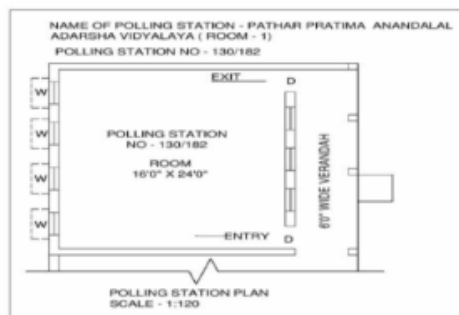

নির্বাচক নিবন্ধন আধিকারিকের স্বাক্ষর

Nazri Naksha

Google Map View

Polling Station Building Front View

Polling Station Front View

Cad View

Key MAP View

1	JZJ2381291	নাম : প্রাতশ্রী (জানা)পাত্র স্বামীর নাম: সায়ন পাত্র বাড়ির নং : n0161 বয়স : 39 লিঙ্গ : মহিলা	ফটো উপলব্ধ	2	ZIW1289024	নাম : উমা রানী (মণ্ডল) মাইতি স্বামীর নাম: বিশ্বজিৎ মাইতি বাড়ির নং : n0162 বয়স : 38 লিঙ্গ : মহিলা	ফটো উপলব্ধ	3	ZIW1749811	নাম : সাহারা বিজি স্বামীর নাম: কাজী নজরুল ইসলাম বাড়ির নং : n0001 বয়স : 31 লিঙ্গ : মহিলা	ফটো উপলব্ধ
4	JZJ2383354	নাম : কাজী নজরুল ইসলাম পিতার নাম: গোলাম ইসলাম বাড়ির নং : n0061 বয়স : 47 লিঙ্গ : পুরুষ	ফটো উপলব্ধ	5	ZIW2434678	নাম : পিপাসা খাটুয়া পিতার নাম: কাজী নজরুল ইসলাম বাড়ির নং : এন0061 বয়স : 31 লিঙ্গ : মহিলা	ফটো উপলব্ধ	6	ZIW1554609	নাম : শুভ কামিলা পিতার নাম: জগন্নাথ কামিলা বাড়ির নং : n0009 বয়স : 31 লিঙ্গ : পুরুষ	ফটো উপলব্ধ
7	ZIW2845386	নাম : রেবা কামিলা স্বামীর নাম: জগন্নাথ কামিলা বাড়ির নং : n0009 বয়স : 53 লিঙ্গ : মহিলা	ফটো উপলব্ধ	8	ZIW2845394	নাম : জগন্নাথ কামিলা পিতার নাম: বসন্ত কামিলা বাড়ির নং : n0009 বয়স : 59 লিঙ্গ : পুরুষ	ফটো উপলব্ধ	9	ZIW2129542	নাম : অঞ্জুশ্রী কামিলা স্বামীর নাম: দীপক কামিলা বাড়ির নং : নং252 বয়স : 51 লিঙ্গ : মহিলা	ফটো উপলব্ধ
10	ZIW2036986	নাম : দেব্যানী (দাস)কামিলা স্বামীর নাম: দীপক কামিলা বাড়ির নং : নং252 বয়স : 35 লিঙ্গ : মহিলা	ফটো উপলব্ধ	11	JZJ2611697	নাম : দীপক কামিলা পিতার নাম: সুধাংশু কামিলা বাড়ির নং : নং252 বয়স : 53 লিঙ্গ : পুরুষ	ফটো উপলব্ধ	12	ZIW2314136	নাম : শ্রদ্ধা কামিলা পিতার নাম: জগন্নাথ কামিলা বাড়ির নং : এন0009 বয়স : 23 লিঙ্গ : মহিলা	ফটো উপলব্ধ
13	JZJ2667830	নাম : তাপস খাটুয়া পিতার নাম: অমিয় কুমার খাটুয়া বাড়ির নং : n0097 বয়স : 40 লিঙ্গ : পুরুষ	ফটো উপলব্ধ	14	ZIW1848381	নাম : পম্পা ডিঙ্গাল (খাটুয়া) স্বামীর নাম: সমীরন খাটুয়া বাড়ির নং : n0053 বয়স : 30 লিঙ্গ : মহিলা	ফটো উপলব্ধ	15	ZIW1848415	নাম : সমীরন খাটুয়া পিতার নাম: উত্তম কুমার খাটুয়া বাড়ির নং : n0053 বয়স : 28 লিঙ্গ : পুরুষ	ফটো উপলব্ধ
16	JZJ2093151	নাম : বীণাপানি খাটুয়া পিতার নাম: অমিয় কুমার খাটুয়া বাড়ির নং : n0181 বয়স : 42 লিঙ্গ : মহিলা	ফটো উপলব্ধ	17	JZJ2526812	নাম : প্রভাতী রানী খাটুয়া স্বামীর নাম: অমিয় কুমার খাটুয়া বাড়ির নং : n0136 বয়স : 58 লিঙ্গ : মহিলা	ফটো উপলব্ধ	18	JZJ2667848	নাম : মিঠুরানী খাটুয়া স্বামীর নাম: তাপস খাটুয়া বাড়ির নং : n0097 বয়স : 39 লিঙ্গ : মহিলা	ফটো উপলব্ধ
19	ZIW2654416	নাম : চন্দ্রানী খাটুয়া পিতার নাম: তাপস খাটুয়া বাড়ির নং : এন0097 বয়স : 20 লিঙ্গ : মহিলা	ফটো উপলব্ধ	20	ZIW1784610	নাম : সুরত খাটুয়া পিতার নাম: উত্তম খাটুয়া বাড়ির নং : n0053 বয়স : 29 লিঙ্গ : পুরুষ	ফটো উপলব্ধ	21	JZJ1269091	নাম : সুপ্রিয়া খাটুয়া স্বামীর নাম: উত্তম খাটুয়া বাড়ির নং : n0053 বয়স : 50 লিঙ্গ : মহিলা	ফটো উপলব্ধ
22	ZIW2856201	নাম : উত্তম খাটুয়া পিতার নাম: সন্তোষ খাটুয়া বাড়ির নং : n0053 বয়স : 56 লিঙ্গ : পুরুষ	ফটো উপলব্ধ	23	ZIW1253590	নাম : অনুশ্রী নায়েক পিতার নাম: কুশধ্বজ নায়েক বাড়ির নং : n0012 বয়স : 34 লিঙ্গ : মহিলা	ফটো উপলব্ধ	24	ZIW2374312	নাম : নিলীমা খাঁড়া স্বামীর নাম: সুবির খাঁড়া বাড়ির নং : এন0012 বয়স : 45 লিঙ্গ : মহিলা	ফটো উপলব্ধ
25	ZIW2587475	নাম : প্রবীর গুচ্ছাইত পিতার নাম: ভূদেব চন্দ্র গুচ্ছাইত বাড়ির নং : n0200 বয়স : 56 লিঙ্গ : পুরুষ	ফটো উপলব্ধ	26	ZIW2063287	নাম : শোভনলাল গুচ্ছাইত পিতার নাম: প্রবীর গুচ্ছাইত বাড়ির নং : এন0200 বয়স : 25 লিঙ্গ : পুরুষ	ফটো উপলব্ধ	27	JZJ1268291	নাম : বৈশাখী গুচ্ছাইত স্বামীর নাম: প্রবীর গুচ্ছাইত বাড়ির নং : n0202 বয়স : 47 লিঙ্গ : মহিলা	ফটো উপলব্ধ
28	ZIW2922482	নাম : শান্তনু গিরি পিতার নাম: চিত্ত গিরি বাড়ির নং : n0210 বয়স : 55 লিঙ্গ : পুরুষ	ফটো উপলব্ধ	29	ZIW1673367	নাম : সন্দীপ গিরি পিতার নাম: শান্তনু গিরি বাড়ির নং : n0211 বয়স : 31 লিঙ্গ : পুরুষ	ফটো উপলব্ধ	30	ZIW2922490	নাম : মঞ্জুশ্রী গিরি স্বামীর নাম: শান্তনু গিরি বাড়ির নং : n0213 বয়স : 49 লিঙ্গ : মহিলা	ফটো উপলব্ধ