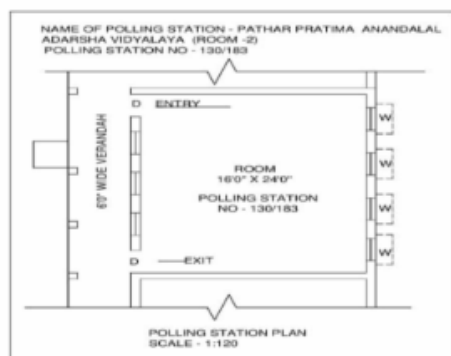

নির্বাচক নিবন্ধন আধিকারিকের স্বাক্ষর

Nazri Naksha

Google Map View

Polling Station Building Front View

Polling Station Front View

Cad View

Key MAP View

1 নাম : তরুন গুছাইত পিতার নাম: ভূদেব গুছাইত বাড়ির নং : n0098 বয়স : 41 লিঙ্গ : পুরুষ	JZJ2208353 ফটো উপলব্ধ	2 নাম : সন্ধ্যা রানী গুছাইত পিতার নাম: দেবেন্দ্রনাথ গুছাইত বাড়ির নং : n0098 বয়স : 73 লিঙ্গ : মহিলা	ZIW2188928 ফটো উপলব্ধ	3 নাম : অঞ্জনা গুছাইত স্বামীর নাম: প্রমীর গুছাইত বাড়ির নং : n0098 বয়স : 41 লিঙ্গ : মহিলা	JZJ2113959 ফটো উপলব্ধ
4 নাম : প্রমীর গুছাইত পিতার নাম: ভূদেব গুছাইত বাড়ির নং : n0098 বয়স : 49 লিঙ্গ : পুরুষ	JZJ1267905 ফটো উপলব্ধ	5 নাম : প্রভাস গুছাইত পিতার নাম: ভূদেব গুছাইত বাড়ির নং : n0098 বয়স : 54 লিঙ্গ : পুরুষ	JZJ2382430 ফটো উপলব্ধ	6 নাম : লক্ষী গুছাইত স্বামীর নাম: প্রদীপ গুছাইত বাড়ির নং : n0098 বয়স : 52 লিঙ্গ : মহিলা	ZIW2877967 ফটো উপলব্ধ
7 নাম : প্রদীপ গুছাইত পিতার নাম: ভূদেব গুছাইত বাড়ির নং : n0098 বয়স : 58 লিঙ্গ : পুরুষ	ZIW2877892 ফটো উপলব্ধ	8 নাম : মানিক গুছাইত পিতার নাম: ভূদেব চন্দ্র গুছাইত বাড়ির নং : n0098 বয়স : 43 লিঙ্গ : পুরুষ	JZJ2382455 ফটো উপলব্ধ	9 নাম : শম্পা জানা গুছাইত স্বামীর নাম: তরুন গুছাইত বাড়ির নং : n0231 বয়স : 34 লিঙ্গ : মহিলা	ZIW1553585 ফটো উপলব্ধ
10 নাম : মঞ্জুরী মন্ডল গুছাইত স্বামীর নাম: মানিক গুছাইত বাড়ির নং : n0175 বয়স : 38 লিঙ্গ : মহিলা	JZJ2572030 ফটো উপলব্ধ	11 নাম : প্রীতিলতা (গিরি) গুছাইত স্বামীর নাম: স্বপন কুমার গুছাইত বাড়ির নং : n0150 বয়স : 35 লিঙ্গ : মহিলা	ZIW1261312 ফটো উপলব্ধ	12 নাম : বীনা (দাস)দিম্ভা স্বামীর নাম: দেবব্রত দিম্ভা বাড়ির নং : n0226 বয়স : 45 লিঙ্গ : মহিলা	JZJ2667442 ফটো উপলব্ধ
13 নাম : খুকুরানী (বেরা) দিম্ভা স্বামীর নাম: স্বপন দিম্ভা বাড়ির নং : n0179 বয়স : 44 লিঙ্গ : মহিলা	JZJ2380558 ফটো উপলব্ধ	14 নাম : সোনামনি (মণ্ডল)দাস স্বামীর নাম: কৌশিক দাস বাড়ির নং : n0200 বয়স : 28 লিঙ্গ : মহিলা	ZIW1876408 ফটো উপলব্ধ	15 নাম : বৈশাখী পাহাড়ী(আচার্য্য) স্বামীর নাম: গৌরহরি আচার্য্য বাড়ির নং : n0096 বয়স : 28 লিঙ্গ : মহিলা	ZIW2035061 ফটো উপলব্ধ
16 নাম : গৌরহরি আচার্য্য পিতার নাম: মিহির আচার্য্য বাড়ির নং : n0096 বয়স : 44 লিঙ্গ : পুরুষ	JZJ1434315 ফটো উপলব্ধ	17 নাম : সাবিত্রী আচার্য্য স্বামীর নাম: মিহির আচার্য্য বাড়ির নং : n0096 বয়স : 61 লিঙ্গ : মহিলা	WB/16/125/348353 ফটো উপলব্ধ	18 নাম : সুপর্ণা আচার্য্য স্বামীর নাম: সৌমেন আচার্য্য বাড়ির নং : n0095 বয়স : 32 লিঙ্গ : মহিলা	ZIW1554971 ফটো উপলব্ধ
19 নাম : গঙ্গা রানী (খাটুয়া) জানা স্বামীর নাম: সুভাষ জানা বাড়ির নং : n0095 বয়স : 47 লিঙ্গ : মহিলা	ZIW1669753 ফটো উপলব্ধ	20 নাম : সুমন আচার্য্য পিতার নাম: প্রভাত আচার্য্য বাড়ির নং : n0095 বয়স : 31 লিঙ্গ : পুরুষ	ZIW1669902 ফটো উপলব্ধ	21 নাম : সৌমেন আচার্য্য পিতার নাম: প্রভাত আচার্য্য বাড়ির নং : n0095 বয়স : 38 লিঙ্গ : পুরুষ	ZIW1253525 ফটো উপলব্ধ
22 নাম : কবিতা আচার্য্য স্বামীর নাম: প্রভাত আচার্য্য বাড়ির নং : n0095 বয়স : 61 লিঙ্গ : মহিলা	WB/16/125/348562 ফটো উপলব্ধ	23 নাম : প্রভাত আচার্য্য পিতার নাম: ভোলানাথ আচার্য্য বাড়ির নং : n0095 বয়স : 64 লিঙ্গ : পুরুষ	JZJ1269471 ফটো উপলব্ধ	24 নাম : পৌতম আচার্য্য পিতার নাম: শক্তিপদ আচার্য্য বাড়ির নং : n0093 বয়স : 43 লিঙ্গ : পুরুষ	JZJ2534972 ফটো উপলব্ধ
25 নাম : শিবপ্রসাদ আচার্য্য পিতার নাম: শক্তি আচার্য্য বাড়ির নং : n0093 বয়স : 36 লিঙ্গ : পুরুষ	ZIW1159227 ফটো উপলব্ধ	26 নাম : মিতালী আচার্য্য স্বামীর নাম: স্বপন আচার্য্য বাড়ির নং : n0093 বয়স : 41 লিঙ্গ : মহিলা	ZIW1749993 ফটো উপলব্ধ	27 নাম : স্বপন আচার্য্য পিতার নাম: শক্তিপদ আচার্য্য বাড়ির নং : n0093 বয়স : 55 লিঙ্গ : পুরুষ	ZIW2830024 ফটো উপলব্ধ
28 নাম : অমিয় আচার্য্য পিতার নাম: শক্তি আচার্য্য বাড়ির নং : n0093 বয়স : 59 লিঙ্গ : পুরুষ	JZJ2534659 ফটো উপলব্ধ	29 নাম : সরস্বতী আচার্য্য স্বামীর নাম: শক্তি আচার্য্য বাড়ির নং : n0093 বয়স : 76 লিঙ্গ : মহিলা	WB/16/125/348051 ফটো উপলব্ধ	30 নাম : ভার্গব আচার্য্য পিতার নাম: রামহরি আচার্য্য বাড়ির নং : n0096 বয়স : 59 লিঙ্গ : পুরুষ	ZIW2599058 ফটো উপলব্ধ