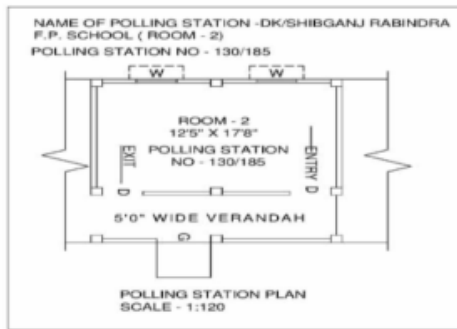

Cad View

Key MAP View