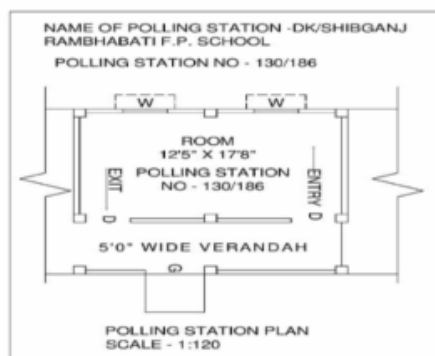

নির্বাচক নিবন্ধন আধিকারিকের স্বাক্ষর

Nazri Naksha

130/186, Dk. Shibganj Rambhabati F.P.School

Google Map View

Polling Station Building Front View

Polling Station Front View

Cad View

Key MAP View