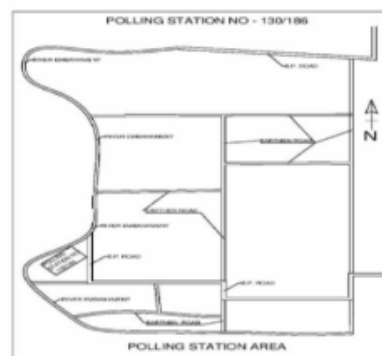

নির্বাচক নিবন্ধন আধিকারিকের স্বাক্ষর

Nazri Naksha

130/186, Dk. Shibganj Rambhabati F.P.School

Google Map View

Polling Station Building Front View

Polling Station Front View

Cad View

Key MAP View