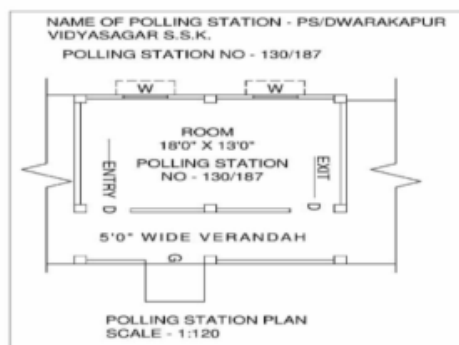

নির্বাচক নিবন্ধন আধিকারিকের স্বাক্ষর

Nazri Naksha

Google Map View

Polling Station Building Front View

Polling Station Front View

Cad View

Key MAP View

1 নাম : পাবতী (জানা) শী স্বামীর নাম: উত্তম কুমার শী বাড়ির নং : n0242 বয়স : 33 লিঙ্গ : মহিলা	ZIW1357862 ফটো উপলব্ধ	2 নাম : কমলা (প্রধান) মাঝি স্বামীর নাম: দুর্গাপদ মাঝি বাড়ির নং : n0235 বয়স : 33 লিঙ্গ : মহিলা	ZIW1432525 ফটো উপলব্ধ	3 নাম : সেক সোহেল পিতার নাম: সেক মকবুল বাড়ির নং : n0138 বয়স : 38 লিঙ্গ : পুরুষ	ZIW1341700 ফটো উপলব্ধ
4 নাম : সন্ধ্যারানী আদক স্বামীর নাম: সুবল আদক বাড়ির নং : n0159 বয়স : 76 লিঙ্গ : মহিলা	WB/16/125/357066 ফটো উপলব্ধ	5 নাম : অশোক আদক পিতার নাম: সুবল আদক বাড়ির নং : n0159 বয়স : 51 লিঙ্গ : পুরুষ	WB/16/125/357176 ফটো উপলব্ধ	6 নাম : শিপ্রা আদক স্বামীর নাম: অশোক আদক বাড়ির নং : n0159 বয়স : 45 লিঙ্গ : মহিলা	JZJ2385334 ফটো উপলব্ধ
7 নাম : সুমন আদক পিতার নাম: অশোক আদক বাড়ির নং : এন0159 বয়স : 23 লিঙ্গ : পুরুষ	ZIW2334415 ফটো উপলব্ধ	8 নাম : শোভন আদক পিতার নাম: অশোক আদক বাড়ির নং : এন0159 বয়স : 20 লিঙ্গ : পুরুষ	ZIW2614733 ফটো উপলব্ধ	9 নাম : ব্রজগোপাল মণ্ডল পিতার নাম: মথন মণ্ডল বাড়ির নং : n0074 বয়স : 46 লিঙ্গ : পুরুষ	JZJ1428978 ফটো উপলব্ধ
10 নাম : চন্দনা করন পিতার নাম: খোকন করন বাড়ির নং : n0083 বয়স : 28 লিঙ্গ : মহিলা	ZIW1850056 ফটো উপলব্ধ	11 নাম : উত্তম করণ পিতার নাম: সুকুমার করন বাড়ির নং : n0080 বয়স : 33 লিঙ্গ : পুরুষ	ZIW1556307 ফটো উপলব্ধ	12 নাম : কবিতা করন স্বামীর নাম: খোকন করন বাড়ির নং : n0083 বয়স : 56 লিঙ্গ : মহিলা	WB/16/125/357264 ফটো উপলব্ধ
13 নাম : সীতা মন্ডল স্বামীর নাম: ব্রজগোপাল মন্ডল বাড়ির নং : n0080 বয়স : 40 লিঙ্গ : মহিলা	JZJ2621423 ফটো উপলব্ধ	14 নাম : সাক্ষীগোপাল মন্ডল পিতার নাম: মথন মন্ডল বাড়ির নং : n0080 বয়স : 38 লিঙ্গ : পুরুষ	JZJ2621415 ফটো উপলব্ধ	15 নাম : কৃষ্ণগোপাল মন্ডল পিতার নাম: মথন মন্ডল বাড়ির নং : n0080 বয়স : 41 লিঙ্গ : পুরুষ	JZJ2621407 ফটো উপলব্ধ
16 নাম : শ্যামলী করন স্বামীর নাম: সুকুমার করন বাড়ির নং : n0080 বয়স : 49 লিঙ্গ : মহিলা	ZIW2116689 ফটো উপলব্ধ	17 নাম : সুকুমার করন পিতার নাম: লব করন বাড়ির নং : n0080 বয়স : 59 লিঙ্গ : পুরুষ	JZJ2385359 ফটো উপলব্ধ	18 নাম : পার্বতী করন স্বামীর নাম: শংকর করন বাড়ির নং : n0074 বয়স : 47 লিঙ্গ : মহিলা	JZJ1274000 ফটো উপলব্ধ
19 নাম : শঙ্কর করন পিতার নাম: লব করন বাড়ির নং : n0074 বয়স : 52 লিঙ্গ : পুরুষ	JZJ1273986 ফটো উপলব্ধ	20 নাম : উত্তম কুমার খাটুয়া পিতার নাম: বিবেক খাটুয়া বাড়ির নং : n0069 বয়স : 34 লিঙ্গ : পুরুষ	ZIW1255280 ফটো উপলব্ধ	21 নাম : সুমিত্রা খাটুয়া স্বামীর নাম: বিবেক খাটুয়া বাড়ির নং : n0069 বয়স : 53 লিঙ্গ : মহিলা	ZIW2710705 ফটো উপলব্ধ
22 নাম : বিবেক খাটুয়া পিতার নাম: জলধর খাটুয়া বাড়ির নং : n0069 বয়স : 57 লিঙ্গ : পুরুষ	ZIW2710770 ফটো উপলব্ধ	23 নাম : রাজ কুমার খাটুয়া পিতার নাম: বিমল খাটুয়া বাড়ির নং : n0069 বয়স : 37 লিঙ্গ : পুরুষ	ZIW1341825 ফটো উপলব্ধ	24 নাম : বিমল খাটুয়া পিতার নাম: জলধর খাটুয়া বাড়ির নং : n0069 বয়স : 63 লিঙ্গ : পুরুষ	WB/16/125/357342 ফটো উপলব্ধ
25 নাম : জলধর খাটুয়া পিতার নাম: নীলকন্ঠ খাটুয়া বাড়ির নং : n0069 বয়স : 86 লিঙ্গ : পুরুষ	WB/16/125/357045 ফটো উপলব্ধ	26 নাম : সবিতা খাটুয়া স্বামীর নাম: বিকাশ খাটুয়া বাড়ির নং : n0096 বয়স : 46 লিঙ্গ : মহিলা	JZJ1273952 ফটো উপলব্ধ	27 নাম : ভারতী খাটুয়া স্বামীর নাম: বাদল খাটুয়া বাড়ির নং : n0093 বয়স : 50 লিঙ্গ : মহিলা	JZJ1273945 ফটো উপলব্ধ
28 নাম : বাদল খাটুয়া পিতার নাম: হলধর খাটুয়া বাড়ির নং : n0093 বয়স : 52 লিঙ্গ : পুরুষ	WB/16/125/357013 ফটো উপলব্ধ	29 নাম : ইন্দুবালা খাটুয়া স্বামীর নাম: হলধর খাটুয়া বাড়ির নং : n0093 বয়স : 88 লিঙ্গ : মহিলা	ZIW2142685 ফটো উপলব্ধ	30 নাম : বিশ্বজিৎ খাটুয়া পিতার নাম: জলধর খাটুয়া বাড়ির নং : n0069 বয়স : 41 লিঙ্গ : পুরুষ	JZJ2385383 ফটো উপলব্ধ