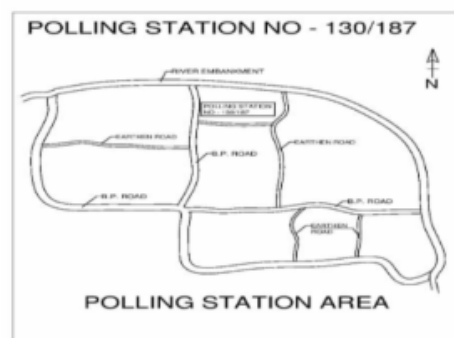

নির্বাচক নিবন্ধন আধিকারিকের স্বাক্ষর

Nazri Naksha

Google Map View

Polling Station Building Front View

Polling Station Front View

Cad View

Key MAP View

1 নাম : পাবতী (জানা) শী স্বামীর নাম: উত্তম কুমার শী বাড়ির নং : n0242 বয়স : 33 লিঙ্গ : মহিলা	ZIW1357862 ফটো উপলব্ধ	2 নাম : কমলা (প্রধান) মাঝি স্বামীর নাম: দুর্গাপদ মাঝি বাড়ির নং : n0235 বয়স : 33 লিঙ্গ : মহিলা	ZIW1432525 ফটো উপলব্ধ	3 নাম : সেক সোহেল পিতার নাম: সেক মকবুল বাড়ির নং : n0138 বয়স : 38 লিঙ্গ : পুরুষ	ZIW1341700 ফটো উপলব্ধ
4 নাম : সন্ধ্যারানী আদক স্বামীর নাম: সুবল আদক বাড়ির নং : n0159 বয়স : 76 লিঙ্গ : মহিলা	WB/16/125/357066 ফটো উপলব্ধ	5 নাম : অশোক আদক পিতার নাম: সুবল আদক বাড়ির নং : n0159 বয়স : 51 লিঙ্গ : পুরুষ	WB/16/125/357176 ফটো উপলব্ধ	6 নাম : শিপ্রা আদক স্বামীর নাম: অশোক আদক বাড়ির নং : n0159 বয়স : 45 লিঙ্গ : মহিলা	JZJ2385334 ফটো উপলব্ধ
7 নাম : সুমন আদক পিতার নাম: অশোক আদক বাড়ির নং : এন0159 বয়স : 23 লিঙ্গ : পুরুষ	ZIW2334415 ফটো উপলব্ধ	8 নাম : শোভন আদক পিতার নাম: অশোক আদক বাড়ির নং : এন0159 বয়স : 20 লিঙ্গ : পুরুষ	ZIW2614733 ফটো উপলব্ধ	9 নাম : ব্রজগোপাল মণ্ডল পিতার নাম: মথন মণ্ডল বাড়ির নং : n0074 বয়স : 46 লিঙ্গ : পুরুষ	JZJ1428978 ফটো উপলব্ধ
10 নাম : চন্দনা করন পিতার নাম: খোকন করন বাড়ির নং : n0083 বয়স : 28 লিঙ্গ : মহিলা	ZIW1850056 ফটো উপলব্ধ	11 নাম : উত্তম করণ পিতার নাম: সুকুমার করন বাড়ির নং : n0080 বয়স : 33 লিঙ্গ : পুরুষ	ZIW1556307 ফটো উপলব্ধ	12 নাম : কবিতা করন স্বামীর নাম: খোকন করন বাড়ির নং : n0083 বয়স : 56 লিঙ্গ : মহিলা	WB/16/125/357264 ফটো উপলব্ধ
13 নাম : সীতা মন্ডল স্বামীর নাম: ব্রজগোপাল মন্ডল বাড়ির নং : n0080 বয়স : 40 লিঙ্গ : মহিলা	JZJ2621423 ফটো উপলব্ধ	14 নাম : সাক্ষীগোপাল মন্ডল পিতার নাম: মথন মন্ডল বাড়ির নং : n0080 বয়স : 38 লিঙ্গ : পুরুষ	JZJ2621415 ফটো উপলব্ধ	15 নাম : কৃষ্ণগোপাল মন্ডল পিতার নাম: মথন মন্ডল বাড়ির নং : n0080 বয়স : 41 লিঙ্গ : পুরুষ	JZJ2621407 ফটো উপলব্ধ
16 নাম : শ্যামলী করন স্বামীর নাম: সুকুমার করন বাড়ির নং : n0080 বয়স : 49 লিঙ্গ : মহিলা	ZIW2116689 ফটো উপলব্ধ	17 নাম : সুকুমার করন পিতার নাম: লব করন বাড়ির নং : n0080 বয়স : 59 লিঙ্গ : পুরুষ	JZJ2385359 ফটো উপলব্ধ	18 নাম : পার্বতী করন স্বামীর নাম: শংকর করন বাড়ির নং : n0074 বয়স : 47 লিঙ্গ : মহিলা	JZJ1274000 ফটো উপলব্ধ
19 নাম : শঙ্কর করন পিতার নাম: লব করন বাড়ির নং : n0074 বয়স : 52 লিঙ্গ : পুরুষ	JZJ1273986 ফটো উপলব্ধ	20 নাম : উত্তম কুমার খাটুয়া পিতার নাম: বিবেক খাটুয়া বাড়ির নং : n0069 বয়স : 34 লিঙ্গ : পুরুষ	ZIW1255280 ফটো উপলব্ধ	21 নাম : সুমিত্রা খাটুয়া স্বামীর নাম: বিবেক খাটুয়া বাড়ির নং : n0069 বয়স : 53 লিঙ্গ : মহিলা	ZIW2710705 ফটো উপলব্ধ
22 নাম : বিবেক খাটুয়া পিতার নাম: জলধর খাটুয়া বাড়ির নং : n0069 বয়স : 57 লিঙ্গ : পুরুষ	ZIW2710770 ফটো উপলব্ধ	23 নাম : রাজ কুমার খাটুয়া পিতার নাম: বিমল খাটুয়া বাড়ির নং : n0069 বয়স : 37 লিঙ্গ : পুরুষ	ZIW1341825 ফটো উপলব্ধ	24 নাম : বিমল খাটুয়া পিতার নাম: জলধর খাটুয়া বাড়ির নং : n0069 বয়স : 63 লিঙ্গ : পুরুষ	WB/16/125/357342 ফটো উপলব্ধ
25 নাম : জলধর খাটুয়া পিতার নাম: নীলকন্ঠ খাটুয়া বাড়ির নং : n0069 বয়স : 86 লিঙ্গ : পুরুষ	WB/16/125/357045 ফটো উপলব্ধ	26 নাম : সবিতা খাটুয়া স্বামীর নাম: বিকাশ খাটুয়া বাড়ির নং : n0096 বয়স : 46 লিঙ্গ : মহিলা	JZJ1273952 ফটো উপলব্ধ	27 নাম : ভারতী খাটুয়া স্বামীর নাম: বাদল খাটুয়া বাড়ির নং : n0093 বয়স : 50 লিঙ্গ : মহিলা	JZJ1273945 ফটো উপলব্ধ
28 নাম : বাদল খাটুয়া পিতার নাম: হলধর খাটুয়া বাড়ির নং : n0093 বয়স : 52 লিঙ্গ : পুরুষ	WB/16/125/357013 ফটো উপলব্ধ	29 নাম : ইন্দুবালা খাটুয়া স্বামীর নাম: হলধর খাটুয়া বাড়ির নং : n0093 বয়স : 88 লিঙ্গ : মহিলা	ZIW2142685 ফটো উপলব্ধ	30 নাম : বিশ্বজিৎ খাটুয়া পিতার নাম: জলধর খাটুয়া বাড়ির নং : n0069 বয়স : 41 লিঙ্গ : পুরুষ	JZJ2385383 ফটো উপলব্ধ