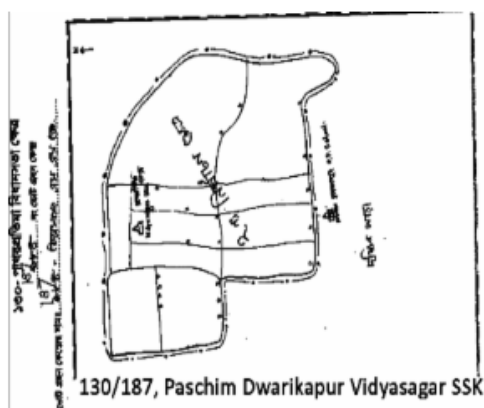

Nazri Naksha