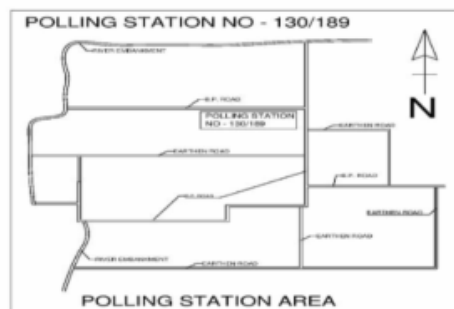

নির্বাচক নিবন্ধন আধিকারিকের স্বাক্ষর

Nazri Naksha

Google Map View

Polling Station Building Front View

Polling Station Front View

Cad View

Key MAP View

1	JZJ1429158	নাম : বুদ্ধদেব আদক পিতার নাম: বিশ্বনাথ আদক বাড়ির নং : n0194 বয়স : 46 লিঙ্গ : পুরুষ	ফটো উপলব্ধ	2	JZJ1273721	নাম : অঞ্জলী আদক স্বামীর নাম: সোমদেব আদক বাড়ির নং : n0194 বয়স : 45 লিঙ্গ : মহিলা	ফটো উপলব্ধ	3	JZJ2594455	নাম : জ্যোৎস্না আদক স্বামীর নাম: বুদ্ধদেব আদক বাড়ির নং : n0194 বয়স : 42 লিঙ্গ : মহিলা	ফটো উপলব্ধ
4	ZIW2484491	নাম : পূর্ণিমা আদক স্বামীর নাম: বিশ্বনাথ আদক বাড়ির নং : n0194 বয়স : 72 লিঙ্গ : মহিলা	ফটো উপলব্ধ	5	ZIW2486843	নাম : জয়দেব আদক পিতার নাম: বিশ্বনাথ আদক বাড়ির নং : n0194 বয়স : 51 লিঙ্গ : পুরুষ	ফটো উপলব্ধ	6	ZIW2632578	নাম : বিকাশ আদক পিতার নাম: বুদ্ধদেব আদক বাড়ির নং : এন0194 বয়স : 21 লিঙ্গ : পুরুষ	ফটো উপলব্ধ
7	ZIW2482370	নাম : অর্চনা কয়াল স্বামীর নাম: লক্ষন কয়াল বাড়ির নং : n0069 বয়স : 50 লিঙ্গ : মহিলা	ফটো উপলব্ধ	8	ZIW2482164	নাম : লক্ষন কয়াল পিতার নাম: বাডেশ্বর কয়াল বাড়ির নং : n0069 বয়স : 53 লিঙ্গ : পুরুষ	ফটো উপলব্ধ	9	ZIW2007706	নাম : সুকুমার কয়াল পিতার নাম: লক্ষন কয়াল বাড়ির নং : n0265 বয়স : 26 লিঙ্গ : পুরুষ	ফটো উপলব্ধ
10	ZIW2534881	নাম : সুকুমল কয়াল পিতার নাম: সঞ্জয় কয়াল বাড়ির নং : এন0058 বয়স : 21 লিঙ্গ : পুরুষ	ফটো উপলব্ধ	11	JZJ2535870	নাম : সঞ্জয় কয়াল পিতার নাম: রামহরি কয়াল বাড়ির নং : n0058 বয়স : 42 লিঙ্গ : পুরুষ	ফটো উপলব্ধ	12	ZIW1427558	নাম : সুজাতা কয়াল স্বামীর নাম: সঞ্জয় কয়াল বাড়ির নং : n0237 বয়স : 41 লিঙ্গ : মহিলা	ফটো উপলব্ধ
13	ZIW2154854	নাম : পারুল কয়াল স্বামীর নাম: রামহরি কয়াল বাড়ির নং : n0058 বয়স : 69 লিঙ্গ : মহিলা	ফটো উপলব্ধ	14	JZJ2669398	নাম : মৃত্যুঞ্জয় কয়াল পিতার নাম: রামহরি কয়াল বাড়ির নং : n0058 বয়স : 36 লিঙ্গ : পুরুষ	ফটো উপলব্ধ	15	ZIW2338390	নাম : মৌমিতা গিরি কয়াল স্বামীর নাম: মৃত্যুঞ্জয় কয়াল বাড়ির নং : এন0058 বয়স : 29 লিঙ্গ : মহিলা	ফটো উপলব্ধ
16	ZIW2373025	নাম : শ্রাবন্তী মাল্লা কয়াল স্বামীর নাম: সুকুমার কয়াল বাড়ির নং : এন0265 বয়স : 24 লিঙ্গ : মহিলা	ফটো উপলব্ধ	17	ZIW1256197	নাম : শিবশংকর মাইতি পিতার নাম: হরিপদ মাইতি বাড়ির নং : n0058 বয়স : 34 লিঙ্গ : পুরুষ	ফটো উপলব্ধ	18	ZIW1850304	নাম : পাঁচুগোপাল কয়াল পিতার নাম: লক্ষন কয়াল বাড়ির নং : n0069 বয়স : 29 লিঙ্গ : পুরুষ	ফটো উপলব্ধ
19	JZJ2669281	নাম : বাবলু কুমার কর পিতার নাম: সুবীর চন্দ্র কর বাড়ির নং : n0079 বয়স : 38 লিঙ্গ : পুরুষ	ফটো উপলব্ধ	20	ZIW1751205	নাম : সুভাষ কর পিতার নাম: অশোক কর বাড়ির নং : n0079 বয়স : 29 লিঙ্গ : পুরুষ	ফটো উপলব্ধ	21	WB/16/125/363307	নাম : অশোক কর পিতার নাম: রামপদ কর বাড়ির নং : n0079 বয়স : 53 লিঙ্গ : পুরুষ	ফটো উপলব্ধ
22	ZIW2908143	নাম : বাসন্তী কর স্বামীর নাম: সুবীর কর বাড়ির নং : n0079 বয়স : 63 লিঙ্গ : মহিলা	ফটো উপলব্ধ	23	ZIW2908119	নাম : সুবীর কর পিতার নাম: রামপদ কর বাড়ির নং : n0079 বয়স : 69 লিঙ্গ : পুরুষ	ফটো উপলব্ধ	24	WB/16/125/363099	নাম : পার্বতী কর স্বামীর নাম: বলরাম কর বাড়ির নং : n0199 বয়স : 63 লিঙ্গ : মহিলা	ফটো উপলব্ধ
25	JZJ2594877	নাম : প্রভাতী কর স্বামীর নাম: দুলাল কর বাড়ির নং : n0198 বয়স : 45 লিঙ্গ : মহিলা	ফটো উপলব্ধ	26	JZJ2594984	নাম : দুর্গা রানী কর স্বামীর নাম: গুরুপদ কর বাড়ির নং : n0198 বয়স : 40 লিঙ্গ : মহিলা	ফটো উপলব্ধ	27	JZJ2594976	নাম : গুরুপদ কর পিতার নাম: বলরাম কর বাড়ির নং : n0198 বয়স : 43 লিঙ্গ : পুরুষ	ফটো উপলব্ধ
28	ZIW2789071	নাম : বলরাম কর পিতার নাম: ভ্রূষণ কর বাড়ির নং : n0198 বয়স : 71 লিঙ্গ : পুরুষ	ফটো উপলব্ধ	29	ZIW1342278	নাম : মালতী কর স্বামীর নাম: শংকর কর বাড়ির নং : n0198 বয়স : 36 লিঙ্গ : মহিলা	ফটো উপলব্ধ	30	JZJ2595049	নাম : শংকর কর পিতার নাম: অতুল কর বাড়ির নং : n0198 বয়স : 40 লিঙ্গ : পুরুষ	ফটো উপলব্ধ