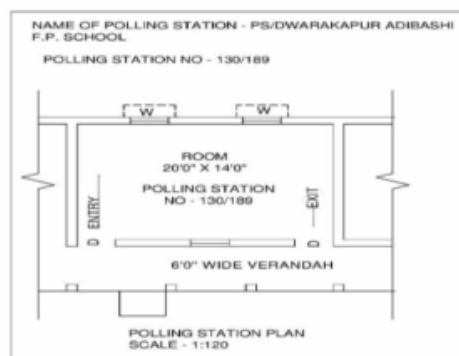

নির্বাচক নিবন্ধন আধিকারিকের স্বাক্ষর

Nazri Naksha

Google Map View

Polling Station Building Front View

Polling Station Front View

Cad View

Key MAP View

1	JZJ1429158	নাম : বুদ্ধদেব আদক পিতার নাম: বিশ্বনাথ আদক বাড়ির নং : n0194 বয়স : 46 লিঙ্গ : পুরুষ	ফটো উপলব্ধ	2	JZJ1273721	নাম : অঞ্জলী আদক স্বামীর নাম: সোমদেব আদক বাড়ির নং : n0194 বয়স : 45 লিঙ্গ : মহিলা	ফটো উপলব্ধ	3	JZJ2594455	নাম : জ্যোৎস্না আদক স্বামীর নাম: বুদ্ধদেব আদক বাড়ির নং : n0194 বয়স : 42 লিঙ্গ : মহিলা	ফটো উপলব্ধ
4	ZIW2484491	নাম : পূর্ণিমা আদক স্বামীর নাম: বিশ্বনাথ আদক বাড়ির নং : n0194 বয়স : 72 লিঙ্গ : মহিলা	ফটো উপলব্ধ	5	ZIW2486843	নাম : জয়দেব আদক পিতার নাম: বিশ্বনাথ আদক বাড়ির নং : n0194 বয়স : 51 লিঙ্গ : পুরুষ	ফটো উপলব্ধ	6	ZIW2632578	নাম : বিকাশ আদক পিতার নাম: বুদ্ধদেব আদক বাড়ির নং : এন0194 বয়স : 21 লিঙ্গ : পুরুষ	ফটো উপলব্ধ
7	ZIW2482370	নাম : অর্চনা কয়াল স্বামীর নাম: লক্ষন কয়াল বাড়ির নং : n0069 বয়স : 50 লিঙ্গ : মহিলা	ফটো উপলব্ধ	8	ZIW2482164	নাম : লক্ষন কয়াল পিতার নাম: বাডেশ্বর কয়াল বাড়ির নং : n0069 বয়স : 53 লিঙ্গ : পুরুষ	ফটো উপলব্ধ	9	ZIW2007706	নাম : সুকুমার কয়াল পিতার নাম: লক্ষন কয়াল বাড়ির নং : n0265 বয়স : 26 লিঙ্গ : পুরুষ	ফটো উপলব্ধ
10	ZIW2534881	নাম : সুকুমল কয়াল পিতার নাম: সঞ্জয় কয়াল বাড়ির নং : এন0058 বয়স : 21 লিঙ্গ : পুরুষ	ফটো উপলব্ধ	11	JZJ2535870	নাম : সঞ্জয় কয়াল পিতার নাম: রামহরি কয়াল বাড়ির নং : n0058 বয়স : 42 লিঙ্গ : পুরুষ	ফটো উপলব্ধ	12	ZIW1427558	নাম : সুজাতা কয়াল স্বামীর নাম: সঞ্জয় কয়াল বাড়ির নং : n0237 বয়স : 41 লিঙ্গ : মহিলা	ফটো উপলব্ধ
13	ZIW2154854	নাম : পারুল কয়াল স্বামীর নাম: রামহরি কয়াল বাড়ির নং : n0058 বয়স : 69 লিঙ্গ : মহিলা	ফটো উপলব্ধ	14	JZJ2669398	নাম : মৃত্যুঞ্জয় কয়াল পিতার নাম: রামহরি কয়াল বাড়ির নং : n0058 বয়স : 36 লিঙ্গ : পুরুষ	ফটো উপলব্ধ	15	ZIW2338390	নাম : মৌমিতা গিরি কয়াল স্বামীর নাম: মৃত্যুঞ্জয় কয়াল বাড়ির নং : এন0058 বয়স : 29 লিঙ্গ : মহিলা	ফটো উপলব্ধ
16	ZIW2373025	নাম : শ্রাবন্তী মাল্লা কয়াল স্বামীর নাম: সুকুমার কয়াল বাড়ির নং : এন0265 বয়স : 24 লিঙ্গ : মহিলা	ফটো উপলব্ধ	17	ZIW1256197	নাম : শিবশংকর মাইতি পিতার নাম: হরিপদ মাইতি বাড়ির নং : n0058 বয়স : 34 লিঙ্গ : পুরুষ	ফটো উপলব্ধ	18	ZIW1850304	নাম : পাঁচুগোপাল কয়াল পিতার নাম: লক্ষন কয়াল বাড়ির নং : n0069 বয়স : 29 লিঙ্গ : পুরুষ	ফটো উপলব্ধ
19	JZJ2669281	নাম : বাবলু কুমার কর পিতার নাম: সুবীর চন্দ্র কর বাড়ির নং : n0079 বয়স : 38 লিঙ্গ : পুরুষ	ফটো উপলব্ধ	20	ZIW1751205	নাম : সুভাষ কর পিতার নাম: অশোক কর বাড়ির নং : n0079 বয়স : 29 লিঙ্গ : পুরুষ	ফটো উপলব্ধ	21	WB/16/125/363307	নাম : অশোক কর পিতার নাম: রামপদ কর বাড়ির নং : n0079 বয়স : 53 লিঙ্গ : পুরুষ	ফটো উপলব্ধ
22	ZIW2908143	নাম : বাসন্তী কর স্বামীর নাম: সুবীর কর বাড়ির নং : n0079 বয়স : 63 লিঙ্গ : মহিলা	ফটো উপলব্ধ	23	ZIW2908119	নাম : সুবীর কর পিতার নাম: রামপদ কর বাড়ির নং : n0079 বয়স : 69 লিঙ্গ : পুরুষ	ফটো উপলব্ধ	24	WB/16/125/363099	নাম : পার্বতী কর স্বামীর নাম: বলরাম কর বাড়ির নং : n0199 বয়স : 63 লিঙ্গ : মহিলা	ফটো উপলব্ধ
25	JZJ2594877	নাম : প্রভাতী কর স্বামীর নাম: দুলাল কর বাড়ির নং : n0198 বয়স : 45 লিঙ্গ : মহিলা	ফটো উপলব্ধ	26	JZJ2594984	নাম : দুর্গা রানী কর স্বামীর নাম: গুরুপদ কর বাড়ির নং : n0198 বয়স : 40 লিঙ্গ : মহিলা	ফটো উপলব্ধ	27	JZJ2594976	নাম : গুরুপদ কর পিতার নাম: বলরাম কর বাড়ির নং : n0198 বয়স : 43 লিঙ্গ : পুরুষ	ফটো উপলব্ধ
28	ZIW2789071	নাম : বলরাম কর পিতার নাম: ভ্রূষণ কর বাড়ির নং : n0198 বয়স : 71 লিঙ্গ : পুরুষ	ফটো উপলব্ধ	29	ZIW1342278	নাম : মালতী কর স্বামীর নাম: শংকর কর বাড়ির নং : n0198 বয়স : 36 লিঙ্গ : মহিলা	ফটো উপলব্ধ	30	JZJ2595049	নাম : শংকর কর পিতার নাম: অতুল কর বাড়ির নং : n0198 বয়স : 40 লিঙ্গ : পুরুষ	ফটো উপলব্ধ