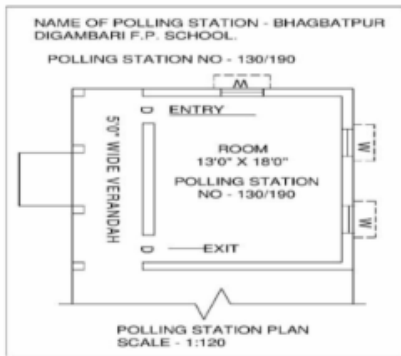

নির্বাচক নিবন্ধন আধিকারিকের স্বাক্ষর

Nazri Naksha

Google Map View

Polling Station Building Front View

Polling Station Front View

Cad View

Key MAP View

1	ZIW1931229	নাম : পূর্ণিমা (গুড়িয়া)ভূঞা স্বামীর নাম: শম্ভু ভূঞা বাড়ির নং : n0186 বয়স : 29 লিঙ্গ : মহিলা	ফটো উপলব্ধ	2	ZIW1558386	নাম : মনিমালা (দাস)ভূঞা স্বামীর নাম: রনজিৎ ভূঞা বাড়ির নং : n0257 বয়স : 31 লিঙ্গ : মহিলা	ফটো উপলব্ধ	3	ZIW1429042	নাম : চন্দনা (মণ্ডল)জানা স্বামীর নাম: সঞ্জিব জানা বাড়ির নং : n0255 বয়স : 34 লিঙ্গ : মহিলা	ফটো উপলব্ধ
4	ZIW2007995	নাম : মনি (মাইতি)মাল্লা স্বামীর নাম: শুভঙ্কর মাল্লা বাড়ির নং : n0273 বয়স : 27 লিঙ্গ : মহিলা	ফটো উপলব্ধ	5	WB/16/125/366058	নাম : রেবতী কয়াল স্বামীর নাম: বিমল কয়াল বাড়ির নং : n0031 বয়স : 59 লিঙ্গ : মহিলা	ফটো উপলব্ধ	6	ZIW1256494	নাম : বঙ্কেশ কয়াল মায়ের নাম: রেবতী কয়াল বাড়ির নং : n0031 বয়স : 35 লিঙ্গ : পুরুষ	ফটো উপলব্ধ
7	ZIW1671700	নাম : অনুশ্রী কয়াল স্বামীর নাম: বঙ্কেশ কয়াল বাড়ির নং : n0031 বয়স : 30 লিঙ্গ : মহিলা	ফটো উপলব্ধ	8	ZIW2063840	নাম : সুস্মিতা করণ পিতার নাম: সুশীল করণ বাড়ির নং : এন0126 বয়স : 26 লিঙ্গ : মহিলা	ফটো উপলব্ধ	9	ZIW2441368	নাম : সহেলী সরদার করণ স্বামীর নাম: অরিন্দম করণ বাড়ির নং : এন0016 বয়স : 23 লিঙ্গ : মহিলা	ফটো উপলব্ধ
10	ZIW1931294	নাম : সৌদামিনী করন পিতার নাম: সুশীল করন বাড়ির নং : n0126 বয়স : 29 লিঙ্গ : মহিলা	ফটো উপলব্ধ	11	ZIW1671619	নাম : অরিন্দম করন পিতার নাম: অমর করন বাড়ির নং : n0016 বয়স : 30 লিঙ্গ : পুরুষ	ফটো উপলব্ধ	12	WB/16/125/366679	নাম : সুস্মা করন স্বামীর নাম: অমরেন্দ্র করন বাড়ির নং : n0053 বয়স : 65 লিঙ্গ : মহিলা	ফটো উপলব্ধ
13	ZIW2921575	নাম : রঞ্জন করন পিতার নাম: শুকদেব করন বাড়ির নং : n0060 বয়স : 62 লিঙ্গ : পুরুষ	ফটো উপলব্ধ	14	ZIW2921484	নাম : নমিতা করন স্বামীর নাম: রঞ্জন করন বাড়ির নং : n0060 বয়স : 55 লিঙ্গ : মহিলা	ফটো উপলব্ধ	15	ZIW1427996	নাম : পাঁচু গোপাল করন পিতার নাম: রঞ্জন করন বাড়ির নং : n0060 বয়স : 37 লিঙ্গ : পুরুষ	ফটো উপলব্ধ
16	ZIW1427954	নাম : শান্তনু করন পিতার নাম: সুশীল করন বাড়ির নং : n0126 বয়স : 33 লিঙ্গ : পুরুষ	ফটো উপলব্ধ	17	JZJ1276245	নাম : রেবতী করন স্বামীর নাম: সুশীল করন বাড়ির নং : n0126 বয়স : 52 লিঙ্গ : মহিলা	ফটো উপলব্ধ	18	JZJ2116788	নাম : সুশীল করন পিতার নাম: উপেন করন বাড়ির নং : n0126 বয়স : 69 লিঙ্গ : পুরুষ	ফটো উপলব্ধ
19	ZIW1671742	নাম : সনকা করন স্বামীর নাম: বাপন করন বাড়ির নং : n0060 বয়স : 32 লিঙ্গ : মহিলা	ফটো উপলব্ধ	20	ZIW1558162	নাম : বাপন করন পিতার নাম: রঞ্জন করন বাড়ির নং : n0060 বয়স : 33 লিঙ্গ : পুরুষ	ফটো উপলব্ধ	21	ZIW1427830	নাম : মনী করন স্বামীর নাম: পাঁচু গোপাল করন বাড়ির নং : n0060 বয়স : 36 লিঙ্গ : মহিলা	ফটো উপলব্ধ
22	JZJ2669406	নাম : সুমিত্রা করন(হালদার) স্বামীর নাম: মিহির হালদার বাড়ির নং : n0134 বয়স : 39 লিঙ্গ : মহিলা	ফটো উপলব্ধ	23	ZIW2442200	নাম : মামনী প্রধান খাটুয়া স্বামীর নাম: প্রবীর খাটুয়া বাড়ির নং : এন0103 বয়স : 27 লিঙ্গ : মহিলা	ফটো উপলব্ধ	24	ZIW1751601	নাম : লক্ষী খাটুয়া স্বামীর নাম: বলরাম খাটুয়া বাড়ির নং : n0103 বয়স : 30 লিঙ্গ : মহিলা	ফটো উপলব্ধ
25	ZIW0769430	নাম : বলরাম খাটুয়া পিতার নাম: শ্রীধর খাটুয়া বাড়ির নং : n0103 বয়স : 40 লিঙ্গ : পুরুষ	ফটো উপলব্ধ	26	ZIW1558212	নাম : প্রদীপ খাটুয়া পিতার নাম: রাজারাম খাটুয়া বাড়ির নং : n0103 বয়স : 32 লিঙ্গ : পুরুষ	ফটো উপলব্ধ	27	WB/16/125/366716	নাম : অর্চনা খাটুয়া স্বামীর নাম: রাজারাম খাটুয়া বাড়ির নং : n0103 বয়স : 51 লিঙ্গ : মহিলা	ফটো উপলব্ধ
28	WB/16/125/366696	নাম : রাজারাম খাটুয়া পিতার নাম: শ্রীধর খাটুয়া বাড়ির নং : n0103 বয়স : 55 লিঙ্গ : পুরুষ	ফটো উপলব্ধ	29	ZIW1427913	নাম : প্রবীর খাটুয়া পিতার নাম: চৈতন্য খাটুয়া বাড়ির নং : n0103 বয়স : 33 লিঙ্গ : পুরুষ	ফটো উপলব্ধ	30	WB/16/125/366719	নাম : দুর্গা খাটুয়া স্বামীর নাম: চৈতন্য খাটুয়া বাড়ির নং : n0103 বয়স : 52 লিঙ্গ : মহিলা	ফটো উপলব্ধ