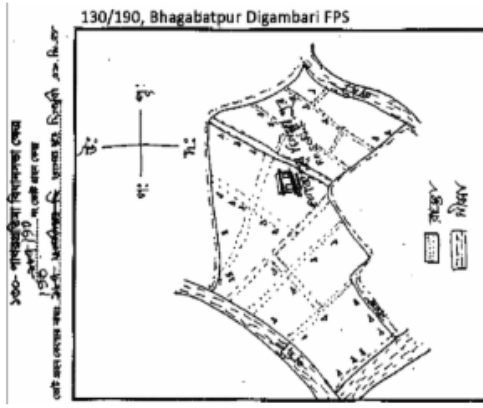

নির্বাচক নিবন্ধন আধিকারিকের স্বাক্ষর

Nazri Naksha

Google Map View

Polling Station Building Front View

Polling Station Front View

Cad View

Key MAP View

1	ZIW1931229	নাম : পূর্ণিমা (গুড়িয়া)ভূঞা স্বামীর নাম: শম্ভু ভূঞা বাড়ির নং : n0186 বয়স : 29 লিঙ্গ : মহিলা	ফটো উপলব্ধ	2	ZIW1558386	নাম : মনিমালা (দাস)ভূঞা স্বামীর নাম: রনজিৎ ভূঞা বাড়ির নং : n0257 বয়স : 31 লিঙ্গ : মহিলা	ফটো উপলব্ধ	3	ZIW1429042	নাম : চন্দনা (মণ্ডল)জানা স্বামীর নাম: সঞ্জিব জানা বাড়ির নং : n0255 বয়স : 34 লিঙ্গ : মহিলা	ফটো উপলব্ধ
4	ZIW2007995	নাম : মনি (মাইতি)মাল্লা স্বামীর নাম: শুভঙ্কর মাল্লা বাড়ির নং : n0273 বয়স : 27 লিঙ্গ : মহিলা	ফটো উপলব্ধ	5	WB/16/125/366058	নাম : রেবতী কয়াল স্বামীর নাম: বিমল কয়াল বাড়ির নং : n0031 বয়স : 59 লিঙ্গ : মহিলা	ফটো উপলব্ধ	6	ZIW1256494	নাম : বঙ্কেশ কয়াল মায়ের নাম: রেবতী কয়াল বাড়ির নং : n0031 বয়স : 35 লিঙ্গ : পুরুষ	ফটো উপলব্ধ
7	ZIW1671700	নাম : অনুশ্রী কয়াল স্বামীর নাম: বঙ্কেশ কয়াল বাড়ির নং : n0031 বয়স : 30 লিঙ্গ : মহিলা	ফটো উপলব্ধ	8	ZIW2063840	নাম : সুস্মিতা করণ পিতার নাম: সুশীল করণ বাড়ির নং : এন0126 বয়স : 26 লিঙ্গ : মহিলা	ফটো উপলব্ধ	9	ZIW2441368	নাম : সহেলী সরদার করণ স্বামীর নাম: অরিন্দম করণ বাড়ির নং : এন0016 বয়স : 23 লিঙ্গ : মহিলা	ফটো উপলব্ধ
10	ZIW1931294	নাম : সৌদামিনী করন পিতার নাম: সুশীল করন বাড়ির নং : n0126 বয়স : 29 লিঙ্গ : মহিলা	ফটো উপলব্ধ	11	ZIW1671619	নাম : অরিন্দম করন পিতার নাম: অমর করন বাড়ির নং : n0016 বয়স : 30 লিঙ্গ : পুরুষ	ফটো উপলব্ধ	12	WB/16/125/366679	নাম : সুস্মা করন স্বামীর নাম: অমরেন্দ্র করন বাড়ির নং : n0053 বয়স : 65 লিঙ্গ : মহিলা	ফটো উপলব্ধ
13	ZIW2921575	নাম : রঞ্জন করন পিতার নাম: শুকদেব করন বাড়ির নং : n0060 বয়স : 62 লিঙ্গ : পুরুষ	ফটো উপলব্ধ	14	ZIW2921484	নাম : নমিতা করন স্বামীর নাম: রঞ্জন করন বাড়ির নং : n0060 বয়স : 55 লিঙ্গ : মহিলা	ফটো উপলব্ধ	15	ZIW1427996	নাম : পাঁচু গোপাল করন পিতার নাম: রঞ্জন করন বাড়ির নং : n0060 বয়স : 37 লিঙ্গ : পুরুষ	ফটো উপলব্ধ
16	ZIW1427954	নাম : শান্তনু করন পিতার নাম: সুশীল করন বাড়ির নং : n0126 বয়স : 33 লিঙ্গ : পুরুষ	ফটো উপলব্ধ	17	JZJ1276245	নাম : রেবতী করন স্বামীর নাম: সুশীল করন বাড়ির নং : n0126 বয়স : 52 লিঙ্গ : মহিলা	ফটো উপলব্ধ	18	JZJ2116788	নাম : সুশীল করন পিতার নাম: উপেন করন বাড়ির নং : n0126 বয়স : 69 লিঙ্গ : পুরুষ	ফটো উপলব্ধ
19	ZIW1671742	নাম : সনকা করন স্বামীর নাম: বাপন করন বাড়ির নং : n0060 বয়স : 32 লিঙ্গ : মহিলা	ফটো উপলব্ধ	20	ZIW1558162	নাম : বাপন করন পিতার নাম: রঞ্জন করন বাড়ির নং : n0060 বয়স : 33 লিঙ্গ : পুরুষ	ফটো উপলব্ধ	21	ZIW1427830	নাম : মনী করন স্বামীর নাম: পাঁচু গোপাল করন বাড়ির নং : n0060 বয়স : 36 লিঙ্গ : মহিলা	ফটো উপলব্ধ
22	JZJ2669406	নাম : সুমিত্রা করন(হালদার) স্বামীর নাম: মিহির হালদার বাড়ির নং : n0134 বয়স : 39 লিঙ্গ : মহিলা	ফটো উপলব্ধ	23	ZIW2442200	নাম : মামনী প্রধান খাটুয়া স্বামীর নাম: প্রবীর খাটুয়া বাড়ির নং : এন0103 বয়স : 27 লিঙ্গ : মহিলা	ফটো উপলব্ধ	24	ZIW1751601	নাম : লক্ষী খাটুয়া স্বামীর নাম: বলরাম খাটুয়া বাড়ির নং : n0103 বয়স : 30 লিঙ্গ : মহিলা	ফটো উপলব্ধ
25	ZIW0769430	নাম : বলরাম খাটুয়া পিতার নাম: শ্রীধর খাটুয়া বাড়ির নং : n0103 বয়স : 40 লিঙ্গ : পুরুষ	ফটো উপলব্ধ	26	ZIW1558212	নাম : প্রদীপ খাটুয়া পিতার নাম: রাজারাম খাটুয়া বাড়ির নং : n0103 বয়স : 32 লিঙ্গ : পুরুষ	ফটো উপলব্ধ	27	WB/16/125/366716	নাম : অর্চনা খাটুয়া স্বামীর নাম: রাজারাম খাটুয়া বাড়ির নং : n0103 বয়স : 51 লিঙ্গ : মহিলা	ফটো উপলব্ধ
28	WB/16/125/366696	নাম : রাজারাম খাটুয়া পিতার নাম: শ্রীধর খাটুয়া বাড়ির নং : n0103 বয়স : 55 লিঙ্গ : পুরুষ	ফটো উপলব্ধ	29	ZIW1427913	নাম : প্রবীর খাটুয়া পিতার নাম: চৈতন্য খাটুয়া বাড়ির নং : n0103 বয়স : 33 লিঙ্গ : পুরুষ	ফটো উপলব্ধ	30	WB/16/125/366719	নাম : দুর্গা খাটুয়া স্বামীর নাম: চৈতন্য খাটুয়া বাড়ির নং : n0103 বয়স : 52 লিঙ্গ : মহিলা	ফটো উপলব্ধ