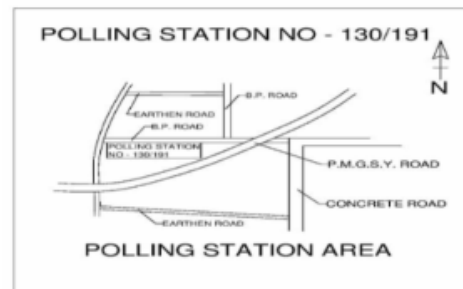

নির্বাচক নিবন্ধন আধিকারিকের স্বাক্ষর

Nazri Naksha

Google Map View

Polling Station Building Front View

Polling Station Front View

Cad View

Key MAP View

1 নাম : বুলু (আড়ি)দাস স্বামীর নাম: উত্তম দাস বাড়ির নং : n0157 বয়স : 37 লিঙ্গ : মহিলা	WIK1378967 ফটো উপলব্ধ	2 নাম : মমতা (জ্বালানী) মুনিয়ান স্বামীর নাম: কমলকান্ত মুনিয়ান বাড়ির নং : n0136 বয়স : 38 লিঙ্গ : মহিলা	JZJ2481505 ফটো উপলব্ধ	3 নাম : চম্পা (দাস)নায়ক স্বামীর নাম: সূর্যকান্ত নায়ক বাড়ির নং : n0162 বয়স : 27 লিঙ্গ : মহিলা	ZIW2008274 ফটো উপলব্ধ
4 নাম : সুস্মিতা (বেরা) মাইতি স্বামীর নাম: চিন্ময় মাইতি বাড়ির নং : n0156 বয়স : 29 লিঙ্গ : মহিলা	ZIW1931351 ফটো উপলব্ধ	5 নাম : অনিতা (বেরা)মাইতি স্বামীর নাম: বিশুজিৎ মাইতি বাড়ির নং : n0137 বয়স : 39 লিঙ্গ : মহিলা	ZIW1037043 ফটো উপলব্ধ	6 নাম : বিবেক ওবা পিতার নাম: মনু ওবা বাড়ির নং : n0105 বয়স : 61 লিঙ্গ : পুরুষ	JZJ1275288 ফটো উপলব্ধ
7 নাম : দেবীরানী ওবা স্বামীর নাম: মনু ওবা বাড়ির নং : n0105 বয়স : 67 লিঙ্গ : মহিলা	ZIW2843142 ফটো উপলব্ধ	8 নাম : সুজাতা ওবা পিতার নাম: গুনাধর ওবা বাড়ির নং : n0095 বয়স : 37 লিঙ্গ : মহিলা	ZIW1558659 ফটো উপলব্ধ	9 নাম : জানকী ওবা স্বামীর নাম: গুনাধর ওবা বাড়ির নং : n0095 বয়স : 53 লিঙ্গ : মহিলা	ZIW2653350 ফটো উপলব্ধ
10 নাম : গুণধর ওবা পিতার নাম: সুধন্য ওবা বাড়ির নং : n0095 বয়স : 58 লিঙ্গ : পুরুষ	ZIW2594174 ফটো উপলব্ধ	11 নাম : নমিতা ওবা স্বামীর নাম: শম্ভু ওবা বাড়ির নং : n0093 বয়স : 32 লিঙ্গ : মহিলা	ZIW1672104 ফটো উপলব্ধ	12 নাম : শম্ভু ওবা পিতার নাম: স্বপন ওবা বাড়ির নং : n0093 বয়স : 32 লিঙ্গ : পুরুষ	ZIW1558980 ফটো উপলব্ধ
13 নাম : সরস্বতী ওবা স্বামীর নাম: স্বপন ওবা বাড়ির নং : n0093 বয়স : 52 লিঙ্গ : মহিলা	WB/16/125/366081 ফটো উপলব্ধ	14 নাম : স্বপন ওবা পিতার নাম: সুধন্য ওবা বাড়ির নং : n0093 বয়স : 56 লিঙ্গ : পুরুষ	WB/16/125/366164 ফটো উপলব্ধ	15 নাম : মাধবী ওবা স্বামীর নাম: ফুলকুমার ওবা বাড়ির নং : n0079 বয়স : 35 লিঙ্গ : মহিলা	ZIW1558725 ফটো উপলব্ধ
16 নাম : শিবানী দাস স্বামীর নাম: দেবকুমার দাস বাড়ির নং : n0079 বয়স : 43 লিঙ্গ : মহিলা	ZIW1257062 ফটো উপলব্ধ	17 নাম : দেবব্রত ওবা পিতার নাম: ভৃগুরাম ওবা বাড়ির নং : n0079 বয়স : 34 লিঙ্গ : পুরুষ	ZIW1428218 ফটো উপলব্ধ	18 নাম : বিদ্যুৎ ওবা স্বামীর নাম: ভৃগুরাম ওবা বাড়ির নং : n0079 বয়স : 62 লিঙ্গ : মহিলা	WB/16/125/366642 ফটো উপলব্ধ
19 নাম : ভৃগুরাম ওবা পিতার নাম: সুধন্য ওবা বাড়ির নং : n0079 বয়স : 70 লিঙ্গ : পুরুষ	ZIW2451573 ফটো উপলব্ধ	20 নাম : ফুলকুমার ওবা পিতার নাম: বিজয় ওবা বাড়ির নং : n0078 বয়স : 43 লিঙ্গ : পুরুষ	JZJ2595452 ফটো উপলব্ধ	21 নাম : সরস্বতী ওবা স্বামীর নাম: রতন ওবা বাড়ির নং : n0078 বয়স : 46 লিঙ্গ : মহিলা	JZJ1275361 ফটো উপলব্ধ
22 নাম : রতন ওবা পিতার নাম: বিজয় ওবা বাড়ির নং : n0078 বয়স : 49 লিঙ্গ : পুরুষ	JZJ2388866 ফটো উপলব্ধ	23 নাম : জশুজয় ওবা পিতার নাম: বাগাস্বর ওবা বাড়ির নং : n0044 বয়স : 30 লিঙ্গ : পুরুষ	ZIW1751775 ফটো উপলব্ধ	24 নাম : রিক্তাবালা ওবা স্বামীর নাম: ভগীরথ ওবা বাড়ির নং : n0115 বয়স : 49 লিঙ্গ : মহিলা	ZIW2898542 ফটো উপলব্ধ
25 নাম : আরতি ওবা স্বামীর নাম: আশুতোষ ওবা বাড়ির নং : n0115 বয়স : 81 লিঙ্গ : মহিলা	ZIW2909869 ফটো উপলব্ধ	26 নাম : রাশী ওবা স্বামীর নাম: তপন ওবা বাড়ির নং : n0105 বয়স : 35 লিঙ্গ : মহিলা	ZIW1257096 ফটো উপলব্ধ	27 নাম : তপন ওবা পিতার নাম: মনু ওবা বাড়ির নং : n0105 বয়স : 44 লিঙ্গ : পুরুষ	JZJ2389518 ফটো উপলব্ধ
28 নাম : সুচিত্রা ওবা স্বামীর নাম: বাগাস্বর ওবা বাড়ির নং : n0044 বয়স : 53 লিঙ্গ : মহিলা	ZIW2927655 ফটো উপলব্ধ	29 নাম : বাগাস্বর ওবা পিতার নাম: বিজয় ওবা বাড়ির নং : n0044 বয়স : 56 লিঙ্গ : পুরুষ	ZIW2927523 ফটো উপলব্ধ	30 নাম : রশ্মি ওবা পিতার নাম: বাগাস্বর ওবা বাড়ির নং : n0167 বয়স : 26 লিঙ্গ : পুরুষ	ZIW2008324 ফটো উপলব্ধ