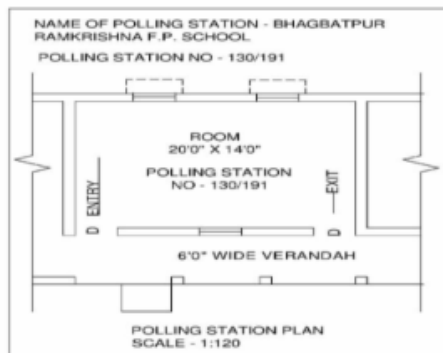

নির্বাচক নিবন্ধন আধিকারিকের স্বাক্ষর

Nazri Naksha

Google Map View

Polling Station Building Front View

Polling Station Front View

Cad View

Key MAP View

1 নাম : বুলু (আড়ি)দাস স্বামীর নাম: উত্তম দাস বাড়ির নং : n0157 বয়স : 37 লিঙ্গ : মহিলা	WIK1378967 ফটো উপলব্ধ	2 নাম : মমতা (জ্বালানী) মুনিয়ান স্বামীর নাম: কমলকান্ত মুনিয়ান বাড়ির নং : n0136 বয়স : 38 লিঙ্গ : মহিলা	JZJ2481505 ফটো উপলব্ধ	3 নাম : চম্পা (দাস)নায়ক স্বামীর নাম: সূর্যকান্ত নায়ক বাড়ির নং : n0162 বয়স : 27 লিঙ্গ : মহিলা	ZIW2008274 ফটো উপলব্ধ
4 নাম : সুস্মিতা (বেরা) মাইতি স্বামীর নাম: চিন্ময় মাইতি বাড়ির নং : n0156 বয়স : 29 লিঙ্গ : মহিলা	ZIW1931351 ফটো উপলব্ধ	5 নাম : অনিতা (বেরা)মাইতি স্বামীর নাম: বিশুজিৎ মাইতি বাড়ির নং : n0137 বয়স : 39 লিঙ্গ : মহিলা	ZIW1037043 ফটো উপলব্ধ	6 নাম : বিবেক ওবা পিতার নাম: মনু ওবা বাড়ির নং : n0105 বয়স : 61 লিঙ্গ : পুরুষ	JZJ1275288 ফটো উপলব্ধ
7 নাম : দেবীরানী ওবা স্বামীর নাম: মনু ওবা বাড়ির নং : n0105 বয়স : 67 লিঙ্গ : মহিলা	ZIW2843142 ফটো উপলব্ধ	8 নাম : সুজাতা ওবা পিতার নাম: গুনাধর ওবা বাড়ির নং : n0095 বয়স : 37 লিঙ্গ : মহিলা	ZIW1558659 ফটো উপলব্ধ	9 নাম : জানকী ওবা স্বামীর নাম: গুনাধর ওবা বাড়ির নং : n0095 বয়স : 53 লিঙ্গ : মহিলা	ZIW2653350 ফটো উপলব্ধ
10 নাম : গুণধর ওবা পিতার নাম: সুধন্য ওবা বাড়ির নং : n0095 বয়স : 58 লিঙ্গ : পুরুষ	ZIW2594174 ফটো উপলব্ধ	11 নাম : নমিতা ওবা স্বামীর নাম: শম্ভু ওবা বাড়ির নং : n0093 বয়স : 32 লিঙ্গ : মহিলা	ZIW1672104 ফটো উপলব্ধ	12 নাম : শম্ভু ওবা পিতার নাম: স্বপন ওবা বাড়ির নং : n0093 বয়স : 32 লিঙ্গ : পুরুষ	ZIW1558980 ফটো উপলব্ধ
13 নাম : সরস্বতী ওবা স্বামীর নাম: স্বপন ওবা বাড়ির নং : n0093 বয়স : 52 লিঙ্গ : মহিলা	WB/16/125/366081 ফটো উপলব্ধ	14 নাম : স্বপন ওবা পিতার নাম: সুধন্য ওবা বাড়ির নং : n0093 বয়স : 56 লিঙ্গ : পুরুষ	WB/16/125/366164 ফটো উপলব্ধ	15 নাম : মাধবী ওবা স্বামীর নাম: ফুলকুমার ওবা বাড়ির নং : n0079 বয়স : 35 লিঙ্গ : মহিলা	ZIW1558725 ফটো উপলব্ধ
16 নাম : শিবানী দাস স্বামীর নাম: দেবকুমার দাস বাড়ির নং : n0079 বয়স : 43 লিঙ্গ : মহিলা	ZIW1257062 ফটো উপলব্ধ	17 নাম : দেবব্রত ওবা পিতার নাম: ভৃগুরাম ওবা বাড়ির নং : n0079 বয়স : 34 লিঙ্গ : পুরুষ	ZIW1428218 ফটো উপলব্ধ	18 নাম : বিদ্যুৎ ওবা স্বামীর নাম: ভৃগুরাম ওবা বাড়ির নং : n0079 বয়স : 62 লিঙ্গ : মহিলা	WB/16/125/366642 ফটো উপলব্ধ
19 নাম : ভৃগুরাম ওবা পিতার নাম: সুধন্য ওবা বাড়ির নং : n0079 বয়স : 70 লিঙ্গ : পুরুষ	ZIW2451573 ফটো উপলব্ধ	20 নাম : ফুলকুমার ওবা পিতার নাম: বিজয় ওবা বাড়ির নং : n0078 বয়স : 43 লিঙ্গ : পুরুষ	JZJ2595452 ফটো উপলব্ধ	21 নাম : সরস্বতী ওবা স্বামীর নাম: রতন ওবা বাড়ির নং : n0078 বয়স : 46 লিঙ্গ : মহিলা	JZJ1275361 ফটো উপলব্ধ
22 নাম : রতন ওবা পিতার নাম: বিজয় ওবা বাড়ির নং : n0078 বয়স : 49 লিঙ্গ : পুরুষ	JZJ2388866 ফটো উপলব্ধ	23 নাম : জশুজয় ওবা পিতার নাম: বাগাস্বর ওবা বাড়ির নং : n0044 বয়স : 30 লিঙ্গ : পুরুষ	ZIW1751775 ফটো উপলব্ধ	24 নাম : রিক্তাবালা ওবা স্বামীর নাম: ভগীরথ ওবা বাড়ির নং : n0115 বয়স : 49 লিঙ্গ : মহিলা	ZIW2898542 ফটো উপলব্ধ
25 নাম : আরতি ওবা স্বামীর নাম: আশুতোষ ওবা বাড়ির নং : n0115 বয়স : 81 লিঙ্গ : মহিলা	ZIW2909869 ফটো উপলব্ধ	26 নাম : রাশী ওবা স্বামীর নাম: তপন ওবা বাড়ির নং : n0105 বয়স : 35 লিঙ্গ : মহিলা	ZIW1257096 ফটো উপলব্ধ	27 নাম : তপন ওবা পিতার নাম: মনু ওবা বাড়ির নং : n0105 বয়স : 44 লিঙ্গ : পুরুষ	JZJ2389518 ফটো উপলব্ধ
28 নাম : সুচিত্রা ওবা স্বামীর নাম: বাগাস্বর ওবা বাড়ির নং : n0044 বয়স : 53 লিঙ্গ : মহিলা	ZIW2927655 ফটো উপলব্ধ	29 নাম : বাগাস্বর ওবা পিতার নাম: বিজয় ওবা বাড়ির নং : n0044 বয়স : 56 লিঙ্গ : পুরুষ	ZIW2927523 ফটো উপলব্ধ	30 নাম : রশ্মি ওবা পিতার নাম: বাগাস্বর ওবা বাড়ির নং : n0167 বয়স : 26 লিঙ্গ : পুরুষ	ZIW2008324 ফটো উপলব্ধ