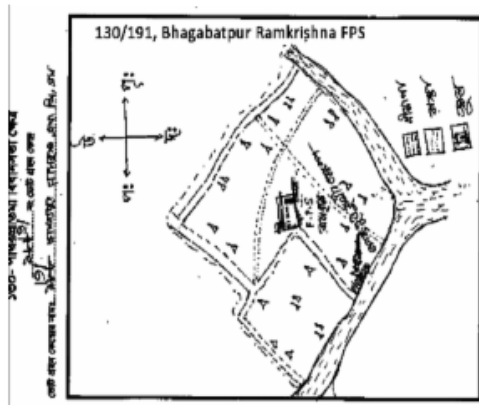

Nazri Naksha