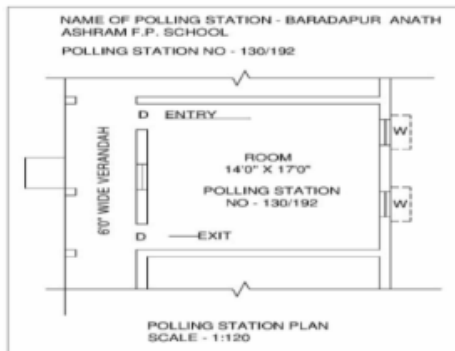

নির্বাচক নিবন্ধন আধিকারিকের স্বাক্ষর

Nazri Naksha

Google Map View

130/192, Baradapur Anath Ashram F.P.School

Polling Station Building Front View

Polling Station Front View

Cad View

Key MAP View