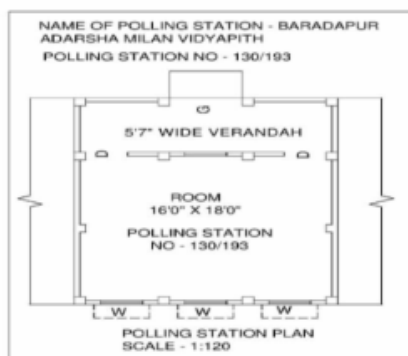

নির্বাচক নিবন্ধন আধিকারিকের স্বাক্ষর

Nazri Naksha

Google Map View

Polling Station Building Front View

Polling Station Front View

Cad View

Key MAP View

1 নাম : অনুপ আচার্য পিতার নাম: বলাই আচার্য বাড়ির নং : n0192 বয়স : 39 লিঙ্গ : পুরুষ	JZJ2670941 ফটো উপলব্ধ	2 নাম : সুরমা আচার্য স্বামীর নাম: অনুপ আচার্য বাড়ির নং : n0193 বয়স : 36 লিঙ্গ : মহিলা	ZIW0808592 ফটো উপলব্ধ	3 নাম : লক্ষ্মীরানী করন স্বামীর নাম: হরেকৃষ্ণ করন বাড়ির নং : n0124 বয়স : 66 লিঙ্গ : মহিলা	WB/16/125/372264 ফটো উপলব্ধ
4 নাম : শুকদেব করন পিতার নাম: হরেকৃষ্ণ করন বাড়ির নং : n0124 বয়স : 43 লিঙ্গ : পুরুষ	JZJ2390573 ফটো উপলব্ধ	Q 5 নাম : সরস্বতী মাইতি(করন) স্বামীর নাম: সুদীপ করন বাড়ির নং : বয়স : 33 লিঙ্গ : মহিলা	ZIW1559673 ফটো উপলব্ধ	6 নাম : অলকারানী করন স্বামীর নাম: প্রদীপ করন বাড়ির নং : n0124 বয়স : 41 লিঙ্গ : মহিলা	JZJ2390565 ফটো উপলব্ধ
7 নাম : প্রদীপ করন পিতার নাম: হরেকৃষ্ণ করন বাড়ির নং : n0124 বয়স : 49 লিঙ্গ : পুরুষ	JZJ1433036 ফটো উপলব্ধ	8 নাম : সুমন করণ পিতার নাম: প্রদীপ করণ বাড়ির নং : এন0124 বয়স : 21 লিঙ্গ : পুরুষ	ZIW2632834 ফটো উপলব্ধ	9 নাম : ময়না করন (মাইতি) স্বামীর নাম: শুকদেব করন বাড়ির নং : n0210 বয়স : 35 লিঙ্গ : মহিলা	ZIW1200443 ফটো উপলব্ধ
10 নাম : তনুশ্রী কোটাল সাহু স্বামীর নাম: কৃষ্ণগোপাল সাহু বাড়ির নং : N001 বয়স : 28 লিঙ্গ : মহিলা	ZIW2259109 ফটো উপলব্ধ	11 নাম : মিনতী গিরি স্বামীর নাম: মন্টুচরন গিরি বাড়ির নং : n0115 বয়স : 33 লিঙ্গ : মহিলা	ZIW1428770 ফটো উপলব্ধ	12 নাম : মন্টুচরন গিরি পিতার নাম: সুভাষ গিরি বাড়ির নং : n0115 বয়স : 56 লিঙ্গ : পুরুষ	WB/16/125/372294 ফটো উপলব্ধ
13 নাম : রিনা গিরি স্বামীর নাম: তারাপদ গিরি বাড়ির নং : n0179 বয়স : 60 লিঙ্গ : মহিলা	WB/16/125/369461 ফটো উপলব্ধ	14 নাম : বৃন্দাবন গিরি পিতার নাম: তারাপদ গিরি বাড়ির নং : n0178 বয়স : 36 লিঙ্গ : পুরুষ	ZIW1257906 ফটো উপলব্ধ	15 নাম : তারাপদ গিরি পিতার নাম: আশুতোষ গিরি বাড়ির নং : n0178 বয়স : 68 লিঙ্গ : পুরুষ	WB/16/125/369173 ফটো উপলব্ধ
16 নাম : সুমিত্রা গিরি স্বামীর নাম: প্রভাত গিরি বাড়ির নং : n0176 বয়স : 54 লিঙ্গ : মহিলা	WB/16/125/375630 ফটো উপলব্ধ	17 নাম : সুনীতা গিরি স্বামীর নাম: বকুল কুমার গিরি বাড়ির নং : n0157 বয়স : 32 লিঙ্গ : মহিলা	ZIW1428648 ফটো উপলব্ধ	18 নাম : বকুল গিরি পিতার নাম: কিশোরী মোহন গিরি বাড়ির নং : n0157 বয়স : 46 লিঙ্গ : পুরুষ	ZIW0783548 ফটো উপলব্ধ
19 নাম : মিনতী গিরি স্বামীর নাম: কিশোরী গিরি বাড়ির নং : n0157 বয়স : 58 লিঙ্গ : মহিলা	WB/16/125/372300 ফটো উপলব্ধ	20 নাম : রাধারানী গিরি স্বামীর নাম: বাবু গিরি বাড়ির নং : n0132 বয়স : 55 লিঙ্গ : মহিলা	WB/16/125/372302 ফটো উপলব্ধ	21 নাম : বাবু কুমার গিরি পিতার নাম: সুভাষ গিরি বাড়ির নং : n0132 বয়স : 62 লিঙ্গ : পুরুষ	WB/16/125/372352 ফটো উপলব্ধ
22 নাম : গুরুপদ গিরি পিতার নাম: প্রবোধ গিরি বাড়ির নং : n0052 বয়স : 61 লিঙ্গ : পুরুষ	WB/16/125/372104 ফটো উপলব্ধ	23 নাম : সায়েন গিরি পিতার নাম: সুব্রত গিরি বাড়ির নং : n0076 বয়স : 26 লিঙ্গ : পুরুষ	ZIW1972538 ফটো উপলব্ধ	24 নাম : প্রভুদয়াল গিরি পিতার নাম: সুকুমার গিরি বাড়ির নং : n0006 বয়স : 31 লিঙ্গ : পুরুষ	ZIW1672492 ফটো উপলব্ধ
25 নাম : নীলিমা গিরি স্বামীর নাম: সুকুমার গিরি বাড়ির নং : n0006 বয়স : 52 লিঙ্গ : মহিলা	WB/16/125/372133 ফটো উপলব্ধ	26 নাম : সুকুমার গিরি পিতার নাম: হরিপদ গিরি বাড়ির নং : n0006 বয়স : 57 লিঙ্গ : পুরুষ	WB/16/125/372370 ফটো উপলব্ধ	27 নাম : জ্যোৎস্না গিরি স্বামীর নাম: হরিপদ গিরি বাড়ির নং : n0006 বয়স : 76 লিঙ্গ : মহিলা	WB/16/125/372127 ফটো উপলব্ধ
28 নাম : অনিমা গিরি স্বামীর নাম: নদেরচাঁদ গিরি বাড়ির নং : n0087 বয়স : 50 লিঙ্গ : মহিলা	WB/16/125/372301 ফটো উপলব্ধ	29 নাম : নদেরচাঁদ গিরি পিতার নাম: অয়স্কান্তি গিরি বাড়ির নং : n0087 বয়স : 58 লিঙ্গ : পুরুষ	WB/16/125/372391 ফটো উপলব্ধ	30 নাম : গীতারানী গিরি স্বামীর নাম: দেবরত গিরি বাড়ির নং : n0081 বয়স : 50 লিঙ্গ : মহিলা	WB/16/125/372027 ফটো উপলব্ধ