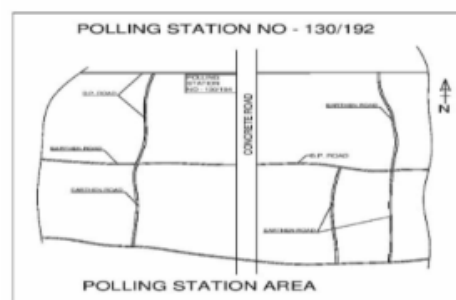

নির্বাচক নিবন্ধন আধিকারিকের স্বাক্ষর

Nazri Naksha

Google Map View

130/194, Baradapur Madanmohan FPS

Polling Station Building Front View

Polling Station Front View

Cad View

Key MAP View