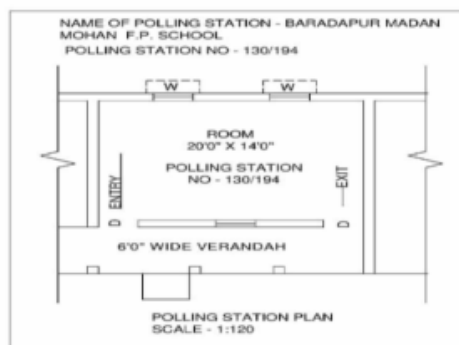

নির্বাচক নিবন্ধন আধিকারিকের স্বাক্ষর

Nazri Naksha

Google Map View

130/194, Baradapur Madanmohan FPS

Polling Station Building Front View

Polling Station Front View

Cad View

Key MAP View