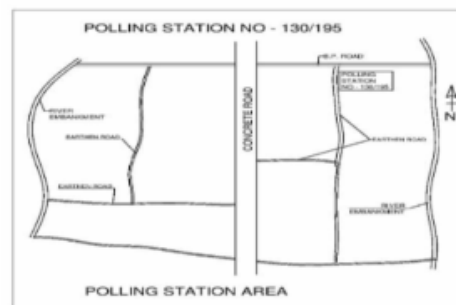

Key MAP View