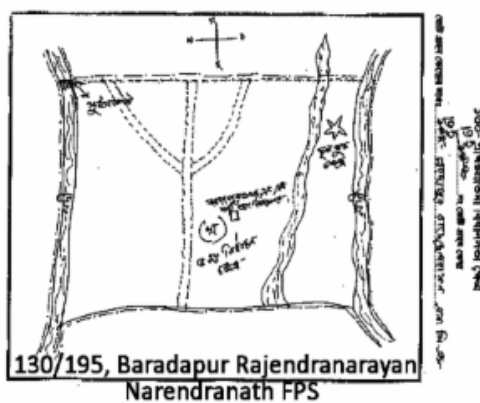

Nazri Naksha