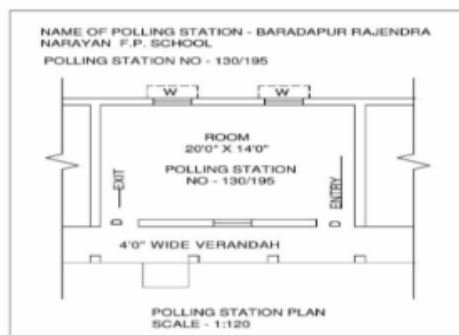

নির্বাচক নিবন্ধন আধিকারিকের স্বাক্ষর

Nazri Naksha

Google Map View

Polling Station Building Front View

Polling Station Front View

Cad View

Key MAP View

1 নাম : পিকলু আড়ি পিতার নাম: সুকুমার আড়ি বাড়ির নং : n0178 বয়স : 26 লিঙ্গ : পুরুষ	ZIW1972793 ফটো উপলব্ধ	2 নাম : সঞ্চিভা আড়ি স্বামীর নাম: চন্দন আড়ি বাড়ির নং : n0188 বয়স : 29 লিঙ্গ : মহিলা	ZIW1756451 ফটো উপলব্ধ	3 নাম : অর্চনা কর স্বামীর নাম: সন্তোষ কুমার কর বাড়ির নং : n0122 বয়স : 72 লিঙ্গ : মহিলা	JZJ1278381 ফটো উপলব্ধ
4 নাম : মৌসুমী কর স্বামীর নাম: কৌশিক কুমার কর বাড়ির নং : n0136 বয়স : 34 লিঙ্গ : মহিলা	ZIW1258367 ফটো উপলব্ধ	5 নাম : মধুমিতা কর স্বামীর নাম: সৌমেন কুমার কর বাড়ির নং : n0027 বয়স : 49 লিঙ্গ : মহিলা	JZJ1277730 ফটো উপলব্ধ	6 নাম : নিরঞ্জন কর পিতার নাম: জনার্দন কর বাড়ির নং : n0028 বয়স : 63 লিঙ্গ : পুরুষ	WB/16/125/375670 ফটো উপলব্ধ
7 নাম : কাবেরী মণ্ডল স্বামীর নাম: সুশান্ত মণ্ডল বাড়ির নং : n0122 বয়স : 32 লিঙ্গ : মহিলা	ZIW1752906 ফটো উপলব্ধ	8 নাম : অতনু কুমার কর পিতার নাম: সন্তোষ কুমার কর বাড়ির নং : n0122 বয়স : 43 লিঙ্গ : পুরুষ	JZJ2392231 ফটো উপলব্ধ	9 নাম : তনুশ্রী কর স্বামীর নাম: শান্তনু শেখর কর বাড়ির নং : n0122 বয়স : 45 লিঙ্গ : মহিলা	ZIW1672849 ফটো উপলব্ধ
10 নাম : শান্তনু শেখর কর পিতার নাম: সন্তোষ কুমার কর বাড়ির নং : n0122 বয়স : 45 লিঙ্গ : পুরুষ	JZJ1278373 ফটো উপলব্ধ	11 নাম : মুক্তিরানী কর পিতার নাম: প্রানকৃষ্ণ কর বাড়ির নং : n0028 বয়স : 59 লিঙ্গ : মহিলা	WB/16/125/375348 ফটো উপলব্ধ	12 নাম : কিংসুক কুমার কর পিতার নাম: নিরঞ্জন কর বাড়ির নং : 106 বয়স : 34 লিঙ্গ : পুরুষ	ZIW1258540 ফটো উপলব্ধ
13 নাম : কৌশিক কুমার কর পিতার নাম: নিরঞ্জন কর বাড়ির নং : 106 বয়স : 35 লিঙ্গ : পুরুষ	ZIW1258532 ফটো উপলব্ধ	14 নাম : শীলা কর স্বামীর নাম: নিরঞ্জন কর বাড়ির নং : n0028 বয়স : 54 লিঙ্গ : মহিলা	WB/16/125/375504 ফটো উপলব্ধ	15 নাম : সায়স্বিতা কর পিতার নাম: সৌমেন কুমার কর বাড়ির নং : n0027 বয়স : 29 লিঙ্গ : মহিলা	ZIW1752880 ফটো উপলব্ধ
16 নাম : সৌমেন কুমার কর পিতার নাম: প্রানকৃষ্ণ কর বাড়ির নং : n0027 বয়স : 60 লিঙ্গ : পুরুষ	ZIW2462323 ফটো উপলব্ধ	17 নাম : স্বপ্না খাটুয়া পিতার নাম: নিতাই খাটুয়া বাড়ির নং : n0158 বয়স : 40 লিঙ্গ : পুরুষ	ZIW0769455 ফটো উপলব্ধ	18 নাম : শম্পা খাটুয়া স্বামীর নাম: তপন কুমার খাটুয়া বাড়ির নং : n0163 বয়স : 29 লিঙ্গ : মহিলা	ZIW1850908 ফটো উপলব্ধ
19 নাম : গীতারানী খাটুয়া স্বামীর নাম: নিতাই খাটুয়া বাড়ির নং : n0152 বয়স : 61 লিঙ্গ : মহিলা	WB/16/125/366714 ফটো উপলব্ধ	20 নাম : তপন কুমার খাটুয়া পিতার নাম: নিতাই খাটুয়া বাড়ির নং : n0168 বয়স : 40 লিঙ্গ : পুরুষ	JZJ2389393 ফটো উপলব্ধ	21 নাম : নিতাই খাটুয়া পিতার নাম: হরিপদ খাটুয়া বাড়ির নং : n0169 বয়স : 66 লিঙ্গ : পুরুষ	JZJ2387785 ফটো উপলব্ধ
22 নাম : লক্ষী খাটুয়া স্বামীর নাম: স্বপন খাটুয়া বাড়ির নং : n0182 বয়স : 28 লিঙ্গ : মহিলা	ZIW1972835 ফটো উপলব্ধ	23 নাম : ভবানী গুচ্ছাইত স্বামীর নাম: পাঁচগোপাল গুচ্ছাইত বাড়ির নং : এন0112 বয়স : 23 লিঙ্গ : মহিলা	ZIW2441731 ফটো উপলব্ধ	24 নাম : সত্যভামা গুচ্ছাইত স্বামীর নাম: মনিন্দ্র নাথ গুচ্ছাইত বাড়ির নং : n0112 বয়স : 81 লিঙ্গ : মহিলা	ZIW2454775 ফটো উপলব্ধ
Q 25 নাম : সমীর গুচ্ছাইত পিতার নাম: গঙ্গাধর গুচ্ছাইত বাড়ির নং : এন0112 বয়স : 23 লিঙ্গ : পুরুষ	ZIW2314292 ফটো উপলব্ধ	26 নাম : পাঁচ গোপাল গুচ্ছাইত পিতার নাম: গয়া প্রসাদ গুচ্ছাইত বাড়ির নং : n0112 বয়স : 31 লিঙ্গ : পুরুষ	ZIW1560481 ফটো উপলব্ধ	27 নাম : পঞ্চমী গুচ্ছাইত স্বামীর নাম: গঙ্গাপ্রসাদ গুচ্ছাইত বাড়ির নং : n0112 বয়স : 46 লিঙ্গ : মহিলা	JZJ2392306 ফটো উপলব্ধ
28 নাম : গঙ্গাপ্রসাদ গুচ্ছাইত পিতার নাম: মনীন্দ্র গুচ্ছাইত বাড়ির নং : n0112 বয়স : 52 লিঙ্গ : পুরুষ	WB/16/125/375797 ফটো উপলব্ধ	29 নাম : গঙ্গারানী গুচ্ছাইত স্বামীর নাম: গয়াপ্রসাদ গুচ্ছাইত বাড়ির নং : n0112 বয়স : 53 লিঙ্গ : মহিলা	WB/16/125/375173 ফটো উপলব্ধ	30 নাম : গয়াপ্রসাদ গুচ্ছাইত পিতার নাম: মনীন্দ্রনাথ গুচ্ছাইত বাড়ির নং : n0112 বয়স : 57 লিঙ্গ : পুরুষ	ZIW2851012 ফটো উপলব্ধ