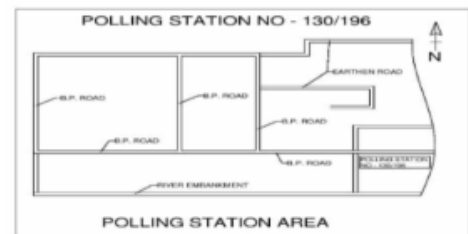

নির্বাচক নিবন্ধন আধিকারিকের স্বাক্ষর

Nazri Naksha

Google Map View

130/196, Dk. Laxminarayanpur
Kacharipara F.P.School

Polling Station Building Front View

Polling Station Front View

Cad View

Key MAP View