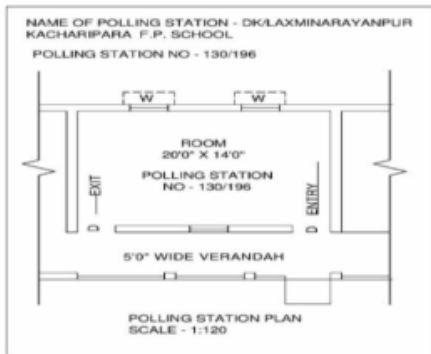

নির্বাচক নিবন্ধন আধিকারিকের স্বাক্ষর

Nazri Naksha

Google Map View

130/196, Dk. Laxminarayanpur
Kacharipara F.P.School

Polling Station Building Front View

Polling Station Front View

Cad View

Key MAP View