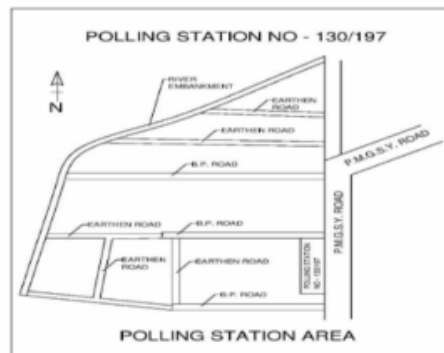

Cad View

Key MAP View