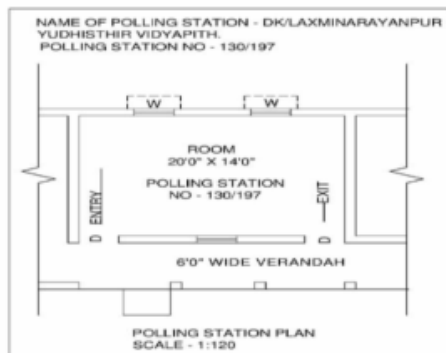

নির্বাচক নিবন্ধন আধিকারিকের স্বাক্ষর

Nazri Naksha

Google Map View

Polling Station Building Front View

Polling Station Front View

Cad View

Key MAP View

1 নাম : সেক আলীউদ্দিন পিতার নাম : সেক ফরিদউদ্দিন বাড়ির নং : n0048 বয়স : 33 লিঙ্গ : পুরুষ	ZIW1259308 ফটো উপলব্ধ	2 নাম : কতুবউদ্দিন পিতার নাম : ফরিদ পতিদার সেক বাড়ির নং : n0048 বয়স : 33 লিঙ্গ : পুরুষ	ZIW1344415 ফটো উপলব্ধ	3 নাম : মহারমী বিবি স্বামীর নাম : দানিয়াল আহমেদ বাড়ির নং : n0048 বয়স : 23 লিঙ্গ : মহিলা	JZJ2395127 ফটো উপলব্ধ
4 নাম : সেখ সামসুদ্দিন পিতার নাম : সেক ফরিদউদ্দিন বাড়ির নং : n0048 বয়স : 30 লিঙ্গ : পুরুষ	ZIW1673342 ফটো উপলব্ধ	5 নাম : সেখ আলীউদ্দিন পিতার নাম : সেক ফরিদউদ্দিন বাড়ির নং : n0048 বয়স : 30 লিঙ্গ : পুরুষ	ZIW1561059 ফটো উপলব্ধ	6 নাম : মদিনা বিবি স্বামীর নাম : সেক ফরিদউদ্দিন বাড়ির নং : n0048 বয়স : 56 লিঙ্গ : মহিলা	WB/16/125/381724 ফটো উপলব্ধ
7 নাম : সেক ফরিদউদ্দিন পিতার নাম : সেক আকবর বাড়ির নং : n0048 বয়স : 67 লিঙ্গ : পুরুষ	ZIW2959831 ফটো উপলব্ধ	8 নাম : রেহেনা সুলতানা পিতার নাম : আবদুল মালেক বাড়ির নং : n0048 বয়স : 25 লিঙ্গ : মহিলা	TFH2037349 ফটো উপলব্ধ	9 নাম : তাহেরা আহমেদ পিতার নাম : দানিয়াল আহমেদ বাড়ির নং : n0048 বয়স : 23 লিঙ্গ : পুরুষ	ZIW2588127 ফটো উপলব্ধ
10 নাম : মুর্শিদা বিবি স্বামীর নাম : সেক সাজাহান বাড়ির নং : n0192 বয়স : 31 লিঙ্গ : মহিলা	ZIW1683978 ফটো উপলব্ধ	11 নাম : শিবানী (মণ্ডল) পন্ডিত স্বামীর নাম : দেবরত পন্ডিত বাড়ির নং : n0162 বয়স : 39 লিঙ্গ : মহিলা	ZIW1289545 ফটো উপলব্ধ	12 নাম : গৌতম ওঝা পিতার নাম : গৌর ওঝা বাড়ির নং : n0194 বয়স : 35 লিঙ্গ : পুরুষ	ZIW1267137 ফটো উপলব্ধ
13 নাম : সুপ্রিয়া ওঝা স্বামীর নাম : গৌতম ওঝা বাড়ির নং : n0195 বয়স : 35 লিঙ্গ : মহিলা	ZIW1267145 ফটো উপলব্ধ	14 নাম : সৌমেন করন পিতার নাম : অশোক করন বাড়ির নং : n0001 বয়স : 29 লিঙ্গ : পুরুষ	ZIW1785278 ফটো উপলব্ধ	15 নাম : সুস্মিতা করন পিতার নাম : অমল করন বাড়ির নং : এন0001 বয়স : 22 লিঙ্গ : মহিলা	ZIW2547396 ফটো উপলব্ধ
16 নাম : বাবলু করন পিতার নাম : কুঞ্জবিহারী করন বাড়ির নং : n0002 বয়স : 51 লিঙ্গ : পুরুষ	ZIW2391050 ফটো উপলব্ধ	17 নাম : সাবিত্রী করন স্বামীর নাম : অসিত করন বাড়ির নং : n0001 বয়স : 53 লিঙ্গ : মহিলা	ZIW2965689 ফটো উপলব্ধ	18 নাম : পূজা শাসমল পণ্ডিত স্বামীর নাম : গৌতম পণ্ডিত বাড়ির নং : নং 001 বয়স : 26 লিঙ্গ : মহিলা	ZIW2091221 ফটো উপলব্ধ
19 নাম : কার্তিক মাইতি পিতার নাম : গুনাধর মাইতি বাড়ির নং : নং 001 বয়স : 77 লিঙ্গ : পুরুষ	ZIW2936128 ফটো উপলব্ধ	20 নাম : রেনুকা মাইতি স্বামীর নাম : কার্তিক মাইতি বাড়ির নং : নং 001 বয়স : 67 লিঙ্গ : মহিলা	WB/16/125/384459 ফটো উপলব্ধ	21 নাম : বিমল পাত্র পিতার নাম : পঞ্চানন পাত্র বাড়ির নং : নং 001 বয়স : 52 লিঙ্গ : পুরুষ	JZJ1404789 ফটো উপলব্ধ
22 নাম : হৃষিকেশ করন পিতার নাম : নগেন্দ্র করন বাড়ির নং : n0003 বয়স : 59 লিঙ্গ : পুরুষ	WB/16/125/381729 ফটো উপলব্ধ	23 নাম : আঙ্গুর করন স্বামীর নাম : নগেন্দ্র করন বাড়ির নং : n0003 বয়স : 81 লিঙ্গ : মহিলা	WB/16/125/381260 ফটো উপলব্ধ	24 নাম : নমিতা রানী করন স্বামীর নাম : নাড করন বাড়ির নং : n0002 বয়স : 37 লিঙ্গ : মহিলা	ZIW1259449 ফটো উপলব্ধ
25 নাম : নাড করন পিতার নাম : কুঞ্জ বিহারী করন বাড়ির নং : n0002 বয়স : 44 লিঙ্গ : পুরুষ	JZJ1272335 ফটো উপলব্ধ	26 নাম : কমলা করন স্বামীর নাম : কার্তিক করন বাড়ির নং : n0002 বয়স : 56 লিঙ্গ : মহিলা	WB/16/125/381354 ফটো উপলব্ধ	27 নাম : কার্তিক করন পিতার নাম : কুঞ্জবিহারী করন বাড়ির নং : n0002 বয়স : 61 লিঙ্গ : পুরুষ	WB/16/125/381319 ফটো উপলব্ধ
28 নাম : রানু রানী দাস স্বামীর নাম : নারায়ন দাস বাড়ির নং : n0003 বয়স : 42 লিঙ্গ : মহিলা	ZIW1561331 ফটো উপলব্ধ	29 নাম : নারায়ন দাস পিতার নাম : ভূধর দাস বাড়ির নং : n0003 বয়স : 39 লিঙ্গ : পুরুষ	ZIW0796706 ফটো উপলব্ধ	30 নাম : দীপক গুচ্ছাইত মায়ের নাম : গৌরীরানী গুচ্ছাইত বাড়ির নং : n0003 বয়স : 44 লিঙ্গ : পুরুষ	JZJ2393817 ফটো উপলব্ধ