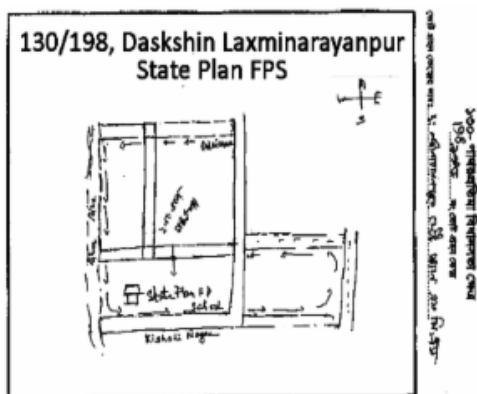

Nazri Naksha