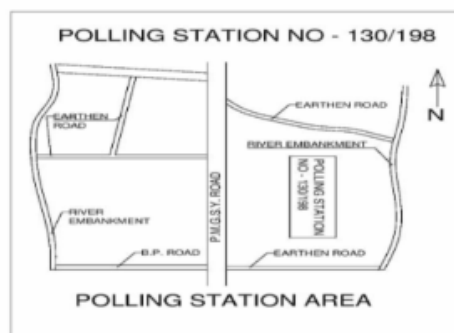

নির্বাচক নিবন্ধন আধিকারিকের স্বাক্ষর

Nazri Naksha

Google Map View

Polling Station Building Front View

Polling Station Front View

Cad View

Key MAP View

1 নাম : সহিদুল সেক পিতার নাম : জামসেদ সেক বাড়ির নং : n0075 বয়স : 46 লিঙ্গ : পুরুষ	ZIW1429661 ফটো উপলব্ধ	2 নাম : মহিরুদ্দিন সেখ পিতার নাম : রেকাবত সেখ বাড়ির নং : n0075 বয়স : 58 লিঙ্গ : পুরুষ	WB/16/125/381542 ফটো উপলব্ধ	3 নাম : সেয়রা বিবি স্বামীর নাম : সেরাজুল সেখ বাড়ির নং : n0075 বয়স : 45 লিঙ্গ : মহিলা	JZJ1435171 ফটো উপলব্ধ
4 নাম : দেবশ্রী (দাস) করন স্বামীর নাম : রাজেশ কুমার করন বাড়ির নং : n0115 বয়স : 40 লিঙ্গ : মহিলা	JZJ2481513 ফটো উপলব্ধ	5 নাম : আমিনা বিবি স্বামীর নাম : আব্দুল রহমান সেক বাড়ির নং : n0115 বয়স : 54 লিঙ্গ : মহিলা	WB/16/125/381523 ফটো উপলব্ধ	6 নাম : সেক হাবিবুল্লা পিতার নাম : সেক আলাউদ্দিন বাড়ির নং : n0086 বয়স : 29 লিঙ্গ : পুরুষ	ZIW1753607 ফটো উপলব্ধ
7 নাম : সেখ রেকাবত পিতার নাম : সেখ জামসেদ বাড়ির নং : n0075 বয়স : 46 লিঙ্গ : পুরুষ	JZJ2395028 ফটো উপলব্ধ	8 নাম : সাকিবুল বিবি স্বামীর নাম : ময়াজউদ্দিন বাড়ির নং : n0086 বয়স : 43 লিঙ্গ : মহিলা	ZIW1561687 ফটো উপলব্ধ	9 নাম : পুতুল জানা (মিস্ত্রী) স্বামীর নাম : গুরুপদ জানা বাড়ির নং : n0086 বয়স : 35 লিঙ্গ : মহিলা	ZIW1561729 ফটো উপলব্ধ
10 নাম : জমিলা বিবি স্বামীর নাম : ফারুকুদ্দিন সেক বাড়ির নং : n0086 বয়স : 40 লিঙ্গ : মহিলা	JZJ2395267 ফটো উপলব্ধ	11 নাম : মাসুদা বিবি স্বামীর নাম : সাজাহান সেখ বাড়ির নং : n0086 বয়স : 40 লিঙ্গ : মহিলা	JZJ2211811 ফটো উপলব্ধ	12 নাম : সাজাহান সেক পিতার নাম : জামিরুদ্দিন সেক বাড়ির নং : n0086 বয়স : 46 লিঙ্গ : পুরুষ	JZJ1430644 ফটো উপলব্ধ
13 নাম : সাইফুদ্দিন সেখ পিতার নাম : জামিরুদ্দিন সেখ বাড়ির নং : n0086 বয়স : 55 লিঙ্গ : পুরুষ	WB/16/125/381403 ফটো উপলব্ধ	14 নাম : সেখ আলাউদ্দিন পিতার নাম : জামিরুদ্দিন সেখ বাড়ির নং : n0086 বয়স : 57 লিঙ্গ : পুরুষ	JZJ1431105 ফটো উপলব্ধ	15 নাম : মোহেরজান বিবি স্বামীর নাম : জালালউদ্দিন সেখ বাড়ির নং : n0086 বয়স : 63 লিঙ্গ : মহিলা	JZJ1432004 ফটো উপলব্ধ
16 নাম : ফতেমা বিবি স্বামীর নাম : জামিরুদ্দিন বাড়ির নং : n0086 বয়স : 77 লিঙ্গ : মহিলা	JZJ1431527 ফটো উপলব্ধ	17 নাম : জয়নাল আব্বাস সেক পিতার নাম : রফিকুল ইসলাম সেক বাড়ির নং : n0085 বয়স : 43 লিঙ্গ : পুরুষ	ZIW1561448 ফটো উপলব্ধ	18 নাম : জাইতুন বিবি স্বামীর নাম : জয়নাল আবেদিন সেক বাড়ির নং : n0085 বয়স : 31 লিঙ্গ : মহিলা	ZIW1561778 ফটো উপলব্ধ
19 নাম : কোহিনুর বিবি স্বামীর নাম : মতিউর রহমান সেখ বাড়ির নং : n0085 বয়স : 39 লিঙ্গ : মহিলা	ZIW1344738 ফটো উপলব্ধ	20 নাম : মুজিবর রহমান পিতার নাম : ফজল রহমান বাড়ির নং : n0085 বয়স : 39 লিঙ্গ : পুরুষ	JZJ2670560 ফটো উপলব্ধ	21 নাম : মতিউর রহমান পিতার নাম : ফজল রহমান সেখ বাড়ির নং : n0085 বয়স : 39 লিঙ্গ : পুরুষ	ZIW1344662 ফটো উপলব্ধ
22 নাম : জাবিদা বিবি সেখ স্বামীর নাম : রফিকুল সেখ বাড়ির নং : n0085 বয়স : 61 লিঙ্গ : মহিলা	WB/16/125/381473 ফটো উপলব্ধ	23 নাম : খাসবানু বিবি স্বামীর নাম : আবুজিল সেক বাড়ির নং : n0076 বয়স : 43 লিঙ্গ : মহিলা	ZIW1561620 ফটো উপলব্ধ	24 নাম : সেক তুহিনা পিতার নাম : ইউনুস সেক বাড়ির নং : n0076 বয়স : 43 লিঙ্গ : পুরুষ	ZIW1561547 ফটো উপলব্ধ
25 নাম : সেক সুব্রত পিতার নাম : সেক ইউনুস বাড়ির নং : n0076 বয়স : 43 লিঙ্গ : পুরুষ	ZIW1429604 ফটো উপলব্ধ	26 নাম : মাসুদা বিবি স্বামীর নাম : দাবিআলা সেখ বাড়ির নং : n0076 বয়স : 43 লিঙ্গ : মহিলা	ZIW1561661 ফটো উপলব্ধ	27 নাম : আলেদান বিবি স্বামীর নাম : সেক ইউনুস বাড়ির নং : n0076 বয়স : 47 লিঙ্গ : মহিলা	ZIW2191930 ফটো উপলব্ধ
28 নাম : সেক নবিসুল পিতার নাম : ইউনুস সেখ বাড়ির নং : n0076 বয়স : 40 লিঙ্গ : পুরুষ	JZJ2394666 ফটো উপলব্ধ	29 নাম : আসমিনা খাতুন (বিবি) স্বামীর নাম : জাহিরুদ্দিন সেক বাড়ির নং : n0076 বয়স : 43 লিঙ্গ : মহিলা	ZIW1429851 ফটো উপলব্ধ	30 নাম : ফতেমা খাতুন (বিবি) স্বামীর নাম : সৈয়দুল সেক বাড়ির নং : n0075 বয়স : 33 লিঙ্গ : মহিলা	ZIW1429844 ফটো উপলব্ধ