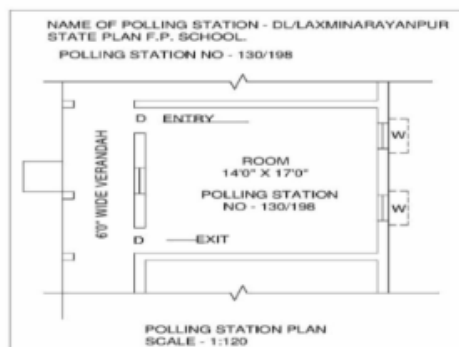

নির্বাচক নিবন্ধন আধিকারিকের স্বাক্ষর

Nazri Naksha

Google Map View

Polling Station Building Front View

Polling Station Front View

Cad View

Key MAP View

1 নাম : সহিদুল সেক পিতার নাম : জামসেদ সেক বাড়ির নং : n0075 বয়স : 46 লিঙ্গ : পুরুষ	ZIW1429661 ফটো উপলব্ধ	2 নাম : মহিরুদ্দিন সেখ পিতার নাম : রেকাবত সেখ বাড়ির নং : n0075 বয়স : 58 লিঙ্গ : পুরুষ	WB/16/125/381542 ফটো উপলব্ধ	3 নাম : সেয়রা বিবি স্বামীর নাম : সেরাজুল সেখ বাড়ির নং : n0075 বয়স : 45 লিঙ্গ : মহিলা	JZJ1435171 ফটো উপলব্ধ
4 নাম : দেবশ্রী (দাস) করন স্বামীর নাম : রাজেশ কুমার করন বাড়ির নং : n0115 বয়স : 40 লিঙ্গ : মহিলা	JZJ2481513 ফটো উপলব্ধ	5 নাম : আমিনা বিবি স্বামীর নাম : আব্দুল রহমান সেক বাড়ির নং : n0115 বয়স : 54 লিঙ্গ : মহিলা	WB/16/125/381523 ফটো উপলব্ধ	6 নাম : সেক হাবিবুল্লা পিতার নাম : সেক আলাউদ্দিন বাড়ির নং : n0086 বয়স : 29 লিঙ্গ : পুরুষ	ZIW1753607 ফটো উপলব্ধ
7 নাম : সেখ রেকাবত পিতার নাম : সেখ জামসেদ বাড়ির নং : n0075 বয়স : 46 লিঙ্গ : পুরুষ	JZJ2395028 ফটো উপলব্ধ	8 নাম : সাকিবুল বিবি স্বামীর নাম : ময়াজউদ্দিন বাড়ির নং : n0086 বয়স : 43 লিঙ্গ : মহিলা	ZIW1561687 ফটো উপলব্ধ	9 নাম : পুতুল জানা (মিস্ত্রী) স্বামীর নাম : গুরুপদ জানা বাড়ির নং : n0086 বয়স : 35 লিঙ্গ : মহিলা	ZIW1561729 ফটো উপলব্ধ
10 নাম : জমিলা বিবি স্বামীর নাম : ফারুকুদ্দিন সেক বাড়ির নং : n0086 বয়স : 40 লিঙ্গ : মহিলা	JZJ2395267 ফটো উপলব্ধ	11 নাম : মাসুদা বিবি স্বামীর নাম : সাজাহান সেখ বাড়ির নং : n0086 বয়স : 40 লিঙ্গ : মহিলা	JZJ2211811 ফটো উপলব্ধ	12 নাম : সাজাহান সেক পিতার নাম : জামিরুদ্দিন সেক বাড়ির নং : n0086 বয়স : 46 লিঙ্গ : পুরুষ	JZJ1430644 ফটো উপলব্ধ
13 নাম : সাইফুদ্দিন সেখ পিতার নাম : জামিরুদ্দিন সেখ বাড়ির নং : n0086 বয়স : 55 লিঙ্গ : পুরুষ	WB/16/125/381403 ফটো উপলব্ধ	14 নাম : সেখ আলাউদ্দিন পিতার নাম : জামিরুদ্দিন সেখ বাড়ির নং : n0086 বয়স : 57 লিঙ্গ : পুরুষ	JZJ1431105 ফটো উপলব্ধ	15 নাম : মোহেরজান বিবি স্বামীর নাম : জালালউদ্দিন সেখ বাড়ির নং : n0086 বয়স : 63 লিঙ্গ : মহিলা	JZJ1432004 ফটো উপলব্ধ
16 নাম : ফতেমা বিবি স্বামীর নাম : জামিরুদ্দিন বাড়ির নং : n0086 বয়স : 77 লিঙ্গ : মহিলা	JZJ1431527 ফটো উপলব্ধ	17 নাম : জয়নাল আব্বাস সেক পিতার নাম : রফিকুল ইসলাম সেক বাড়ির নং : n0085 বয়স : 43 লিঙ্গ : পুরুষ	ZIW1561448 ফটো উপলব্ধ	18 নাম : জাইতুন বিবি স্বামীর নাম : জয়নাল আবেদিন সেক বাড়ির নং : n0085 বয়স : 31 লিঙ্গ : মহিলা	ZIW1561778 ফটো উপলব্ধ
19 নাম : কোহিনুর বিবি স্বামীর নাম : মতিউর রহমান সেখ বাড়ির নং : n0085 বয়স : 39 লিঙ্গ : মহিলা	ZIW1344738 ফটো উপলব্ধ	20 নাম : মুজিবর রহমান পিতার নাম : ফজল রহমান বাড়ির নং : n0085 বয়স : 39 লিঙ্গ : পুরুষ	JZJ2670560 ফটো উপলব্ধ	21 নাম : মতিউর রহমান পিতার নাম : ফজল রহমান সেখ বাড়ির নং : n0085 বয়স : 39 লিঙ্গ : পুরুষ	ZIW1344662 ফটো উপলব্ধ
22 নাম : জাবিদা বিবি সেখ স্বামীর নাম : রফিকুল সেখ বাড়ির নং : n0085 বয়স : 61 লিঙ্গ : মহিলা	WB/16/125/381473 ফটো উপলব্ধ	23 নাম : খাসবানু বিবি স্বামীর নাম : আবুজিল সেক বাড়ির নং : n0076 বয়স : 43 লিঙ্গ : মহিলা	ZIW1561620 ফটো উপলব্ধ	24 নাম : সেক তুহিনা পিতার নাম : ইউনুস সেক বাড়ির নং : n0076 বয়স : 43 লিঙ্গ : পুরুষ	ZIW1561547 ফটো উপলব্ধ
25 নাম : সেক সুব্রত পিতার নাম : সেক ইউনুস বাড়ির নং : n0076 বয়স : 43 লিঙ্গ : পুরুষ	ZIW1429604 ফটো উপলব্ধ	26 নাম : মাসুদা বিবি স্বামীর নাম : দাবিআলা সেখ বাড়ির নং : n0076 বয়স : 43 লিঙ্গ : মহিলা	ZIW1561661 ফটো উপলব্ধ	27 নাম : আলেদান বিবি স্বামীর নাম : সেক ইউনুস বাড়ির নং : n0076 বয়স : 47 লিঙ্গ : মহিলা	ZIW2191930 ফটো উপলব্ধ
28 নাম : সেক নবিসুল পিতার নাম : ইউনুস সেখ বাড়ির নং : n0076 বয়স : 40 লিঙ্গ : পুরুষ	JZJ2394666 ফটো উপলব্ধ	29 নাম : আসমিনা খাতুন (বিবি) স্বামীর নাম : জাহিরুদ্দিন সেক বাড়ির নং : n0076 বয়স : 43 লিঙ্গ : মহিলা	ZIW1429851 ফটো উপলব্ধ	30 নাম : ফতেমা খাতুন (বিবি) স্বামীর নাম : সৈয়দুল সেক বাড়ির নং : n0075 বয়স : 33 লিঙ্গ : মহিলা	ZIW1429844 ফটো উপলব্ধ