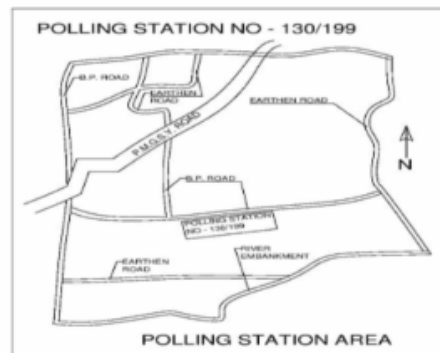

নির্বাচক নিবন্ধন আধিকারিকের স্বাক্ষর

Nazri Naksha

Google Map View

130/199, Dk. Laxminarayanpur F.P.S.

Polling Station Building Front View

Polling Station Front View

Cad View

Key MAP View