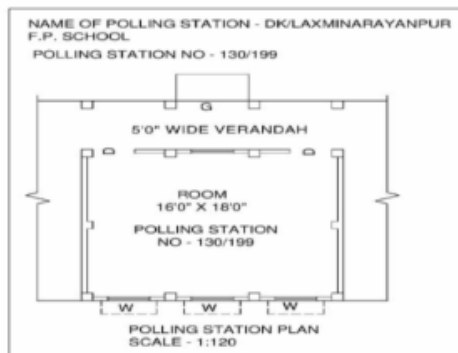

Cad View

Key MAP View