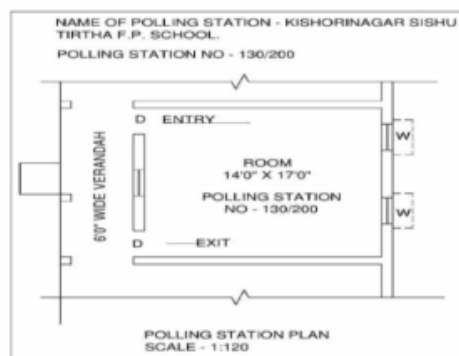

নির্বাচক নিবন্ধন আধিকারিকের স্বাক্ষর

Nazri Naksha

Google Map View

Polling Station Building Front View

Polling Station Front View

Cad View

Key MAP View

1 নাম : শিবানী পাল স্বামীর নাম: গণেশ চন্দ্র পাল বাড়ির নং : n0056 বয়স : 47 লিঙ্গ : মহিলা	JZJ1279942 ফটো উপলব্ধ	2 নাম : মানস কুমার পাল পিতার নাম: গণেশ পাল বাড়ির নং : n0056 বয়স : 29 লিঙ্গ : পুরুষ	ZIW1754050 ফটো উপলব্ধ	3 নাম : গণেশ পাল পিতার নাম: বংকিম পাল বাড়ির নং : n0056 বয়স : 57 লিঙ্গ : পুরুষ	ZIW2457893 ফটো উপলব্ধ
4 নাম : শেখ সীদিক মায়ের নাম: লিজেন্দো গুলার শেখ বাড়ির নং : 20 বয়স : 20 লিঙ্গ : পুরুষ	FKM2555175 ফটো উপলব্ধ	5 নাম : সিপ্রা বেরা সাঁতরা স্বামীর নাম: অনিমেঘ সাঁতরা বাড়ির নং : n0300 বয়স : 26 লিঙ্গ : মহিলা	ZIW1973577 ফটো উপলব্ধ	6 নাম : মমতা রানী আচার্য স্বামীর নাম: নাড় গোপাল আচার্য বাড়ির নং : n0094 বয়স : 30 লিঙ্গ : মহিলা	ZIW1973775 ফটো উপলব্ধ
7 নাম : কমলাক্ষ আচার্য পিতার নাম: মানস আচার্য বাড়ির নং : এন0088 বয়স : 25 লিঙ্গ : পুরুষ	ZIW2091841 ফটো উপলব্ধ	8 নাম : সহস্রাক্ষ আচার্য পিতার নাম: মানস আচার্য বাড়ির নং : N0088 বয়স : 27 লিঙ্গ : পুরুষ	ZIW2262939 ফটো উপলব্ধ	9 নাম : মমতা আচার্য স্বামীর নাম: মানস আচার্য বাড়ির নং : নং088 বয়স : 49 লিঙ্গ : মহিলা	ZIW2262723 ফটো উপলব্ধ
10 নাম : মানস আচার্য পিতার নাম: অজিত আচার্য বাড়ির নং : এন0128 বয়স : 26 লিঙ্গ : পুরুষ	ZIW2091742 ফটো উপলব্ধ	11 নাম : অলকেশ আচার্য পিতার নাম: তাপস আচার্য বাড়ির নং : এন0093 বয়স : 25 লিঙ্গ : পুরুষ	ZIW2091981 ফটো উপলব্ধ	12 নাম : তনুশ্রী আচার্য স্বামীর নাম: তাপস আচার্য বাড়ির নং : নং128 বয়স : 32 লিঙ্গ : মহিলা	ZIW1845312 ফটো উপলব্ধ
13 নাম : রিঙ্কু আড়ি মিশ্র স্বামীর নাম: আশিষ মিশ্র বাড়ির নং : n0137 বয়স : 29 লিঙ্গ : মহিলা	ZIW1933340 ফটো উপলব্ধ	14 নাম : পৌরাস আদক পিতার নাম: বাবলু আদক বাড়ির নং : n0166 বয়স : 26 লিঙ্গ : পুরুষ	ZIW2013399 ফটো উপলব্ধ	15 নাম : তরুন আদক পিতার নাম: বাবলু আদক বাড়ির নং : n0166 বয়স : 28 লিঙ্গ : পুরুষ	ZIW1933308 ফটো উপলব্ধ
16 নাম : গুরুপদ করন পিতার নাম: সুরেশ করন বাড়ির নং : n0007 বয়স : 37 লিঙ্গ : পুরুষ	ZIW1345362 ফটো উপলব্ধ	17 নাম : অনিতা দাস করণ স্বামীর নাম: গুরুপদ করন বাড়ির নং : n0007 বয়স : 35 লিঙ্গ : মহিলা	ZIW1345420 ফটো উপলব্ধ	18 নাম : সোলেমান খাঁ পিতার নাম: সুলতান খাঁ বাড়ির নং : n0025 বয়স : 64 লিঙ্গ : পুরুষ	WB/16/125/387039 ফটো উপলব্ধ
19 নাম : শহীদুল ইসলাম খাঁ পিতার নাম: সোলেমান খাঁ বাড়ির নং : n0025 বয়স : 36 লিঙ্গ : পুরুষ	ZIW1430552 ফটো উপলব্ধ	20 নাম : তাজ আলি খাঁ পিতার নাম: সোলেমান খাঁ বাড়ির নং : n0025 বয়স : 30 লিঙ্গ : পুরুষ	ZIW1674506 ফটো উপলব্ধ	21 নাম : আমিনা খাঁ স্বামীর নাম: রসুল খাঁ বাড়ির নং : n0026 বয়স : 76 লিঙ্গ : মহিলা	WB/16/125/387311 ফটো উপলব্ধ
22 নাম : আবদুল খাঁ পিতার নাম: রসুল খাঁ বাড়ির নং : n0026 বয়স : 47 লিঙ্গ : পুরুষ	WB/16/125/387558 ফটো উপলব্ধ	23 নাম : মর্জিনা বিবি স্বামীর নাম: আবদুল খাঁ বাড়ির নং : n0026 বয়স : 47 লিঙ্গ : মহিলা	JZJ2538072 ফটো উপলব্ধ	24 নাম : সইমন বিবি মায়ের নাম: দুলাপ বিবি বাড়ির নং : নং025 বয়স : 37 লিঙ্গ : মহিলা	ZIW1515725 ফটো উপলব্ধ
25 নাম : মমরোজ খাঁ পিতার নাম: আবদুল খাঁ বাড়ির নং : এন0026 বয়স : 25 লিঙ্গ : পুরুষ	ZIW2091726 ফটো উপলব্ধ	26 নাম : সুমনা সাহু পিতার নাম: সুবিমল সাহু বাড়ির নং : এন0182 বয়স : 25 লিঙ্গ : মহিলা	ZIW2047868 ফটো উপলব্ধ	27 নাম : আবাসুদ্দিন খাঁ পিতার নাম: আব্দুল খাঁ বাড়ির নং : এন0026 বয়স : 22 লিঙ্গ : পুরুষ	ZIW2560076 ফটো উপলব্ধ
28 নাম : মনিকা খাঁড়া স্বামীর নাম: সুবল খাঁড়া বাড়ির নং : n0074 বয়স : 63 লিঙ্গ : মহিলা	ZIW3044401 ফটো উপলব্ধ	29 নাম : সুবল খাঁড়া পিতার নাম: হরিপদ খাঁড়া বাড়ির নং : n0074 বয়স : 69 লিঙ্গ : পুরুষ	ZIW3044476 ফটো উপলব্ধ	30 নাম : সুদামচন্দ্র খাঁড়া পিতার নাম: হরিপদ খাঁড়া বাড়ির নং : n0073 বয়স : 61 লিঙ্গ : পুরুষ	WB/16/125/390931 ফটো উপলব্ধ