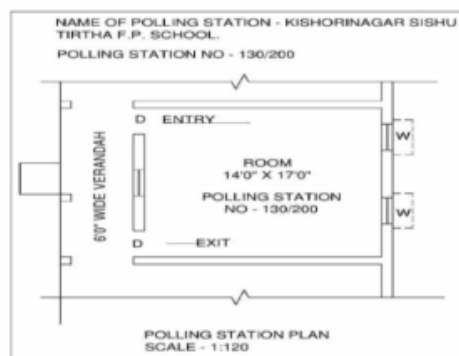

নির্বাচক নিবন্ধন আধিকারিকের স্বাক্ষর

Nazri Naksha

Google Map View

Polling Station Building Front View

Polling Station Front View

Cad View

Key MAP View

1 নাম : পূর্বী শাসমল স্বামীর নাম: মানস কুমার শাসমল বাড়ির নং : n0187 বয়স : 34 লিঙ্গ : মহিলা	ZIW1853936 ফটো উপলব্ধ	2 নাম : মানস কুমার শাসমল পিতার নাম: শ্রীপতি শাসমল বাড়ির নং : n0187 বয়স : 41 লিঙ্গ : পুরুষ	ZIW0812701 ফটো উপলব্ধ	3 নাম : নীলময় শাসমল পিতার নাম: শ্রীপতি শাসমল বাড়ির নং : n0187 বয়স : 31 লিঙ্গ : পুরুষ	ZIW1562800 ফটো উপলব্ধ
4 নাম : কাজল শাসমল স্বামীর নাম: প্রদ্যোৎ শাসমল বাড়ির নং : n0187 বয়স : 53 লিঙ্গ : মহিলা	JZJ1279637 ফটো উপলব্ধ	5 নাম : স্বপন ভূঞা পিতার নাম: বাদল চন্দ্র ভূঞা বাড়ির নং : n0207 বয়স : 49 লিঙ্গ : পুরুষ	ZIW2391175 ফটো উপলব্ধ	6 নাম : মালতী ভূঞা স্বামীর নাম: স্বপন ভূঞা বাড়ির নং : n0207 বয়স : 47 লিঙ্গ : মহিলা	JZJ1280080 ফটো উপলব্ধ
7 নাম : মাধুরী ভূঞা স্বামীর নাম: বাদল চন্দ্র ভূঞা বাড়ির নং : n0207 বয়স : 77 লিঙ্গ : মহিলা	ZIW2451466 ফটো উপলব্ধ	8 নাম : তপন কুমার ভূঞা পিতার নাম: বাদল চন্দ্র ভূঞা বাড়ির নং : n0207 বয়স : 49 লিঙ্গ : পুরুষ	JZJ1280072 ফটো উপলব্ধ	9 নাম : অনিমা ভূঞা স্বামীর নাম: তপন কুমার ভূঞা বাড়ির নং : n0207 বয়স : 44 লিঙ্গ : মহিলা	JZJ2396935 ফটো উপলব্ধ
10 নাম : বাসন্তী শাসমল স্বামীর নাম: শ্রীপতি শাসমল বাড়ির নং : n0187 বয়স : 65 লিঙ্গ : মহিলা	ZIW2461648 ফটো উপলব্ধ	11 নাম : নাড়গোপাল শাসমল পিতার নাম: প্রদ্যোত শাসমল বাড়ির নং : n0187 বয়স : 34 লিঙ্গ : পুরুষ	ZIW1260868 ফটো উপলব্ধ	12 নাম : প্রদ্যোৎ শাসমল পিতার নাম: গজেন্দ্রনাথ শাসমল বাড়ির নং : n0187 বয়স : 60 লিঙ্গ : পুরুষ	ZIW2453561 ফটো উপলব্ধ
13 নাম : বুদ্ধদেব ভূঞা পিতার নাম: স্বপন ভূঞা বাড়ির নং : 207 বয়স : 28 লিঙ্গ : পুরুষ	ZIW2013241 ফটো উপলব্ধ	14 নাম : সুরজিত ভূঞা পিতার নাম: তপন কুমার ভূঞা বাড়ির নং : এন0207 বয়স : 20 লিঙ্গ : পুরুষ	ZIW2611804 ফটো উপলব্ধ	15 নাম : বলাই আচার্য পিতার নাম: জগদীশ আচার্য বাড়ির নং : n0086 বয়স : 63 লিঙ্গ : পুরুষ	ZIW2589307 ফটো উপলব্ধ
16 নাম : শিবানী আচার্য স্বামীর নাম: বলাই আচার্য বাড়ির নং : n0086 বয়স : 58 লিঙ্গ : মহিলা	WB/16/125/387118 ফটো উপলব্ধ	17 নাম : ঝড়চরন আচার্য পিতার নাম: বলাই আচার্য বাড়ির নং : n0086 বয়স : 46 লিঙ্গ : পুরুষ	JZJ2538122 ফটো উপলব্ধ	18 নাম : সনাতন আচার্য পিতার নাম: বলাই আচার্য বাড়ির নং : n0086 বয়স : 38 লিঙ্গ : পুরুষ	ZIW1260900 ফটো উপলব্ধ
19 নাম : লক্ষ্মীরানী আচার্য স্বামীর নাম: ঝড় আচার্য বাড়ির নং : n0086 বয়স : 48 লিঙ্গ : মহিলা	JZJ2396497 ফটো উপলব্ধ	20 নাম : অন্নপূর্ণা খাটুয়া স্বামীর নাম: দীপকর খাটুয়া বাড়ির নং : n0086 বয়স : 40 লিঙ্গ : মহিলা	ZIW1430230 ফটো উপলব্ধ	21 নাম : মিলন কুমার নায়েক পিতার নাম: শঙ্কর নায়েক বাড়ির নং : n0086 বয়স : 32 লিঙ্গ : পুরুষ	ZIW1674886 ফটো উপলব্ধ
22 নাম : মানস আচার্য পিতার নাম: রামপদ আচার্য বাড়ির নং : n0088 বয়স : 55 লিঙ্গ : পুরুষ	WB/16/125/387781 ফটো উপলব্ধ	23 নাম : প্রতিমা আচার্য স্বামীর নাম: মানস আচার্য বাড়ির নং : n0088 বয়স : 51 লিঙ্গ : মহিলা	JZJ1279678 ফটো উপলব্ধ	24 নাম : বিরূপাক্ষা আচার্য পিতার নাম: মানস আচার্য বাড়ির নং : n0088 বয়স : 34 লিঙ্গ : পুরুষ	ZIW1674829 ফটো উপলব্ধ
25 নাম : নন্দন কুমার গিরি পিতার নাম: বিষ্ণুপদ গিরি বাড়ির নং : n0088 বয়স : 36 লিঙ্গ : পুরুষ	ZIW1162049 ফটো উপলব্ধ	26 নাম : সীতারানী আচার্য স্বামীর নাম: যদুপতি আচার্য বাড়ির নং : n0093 বয়স : 68 লিঙ্গ : মহিলা	WB/16/125/387160 ফটো উপলব্ধ	27 নাম : তাপস কুমার আচার্য পিতার নাম: যদুপতি আচার্য বাড়ির নং : n0093 বয়স : 46 লিঙ্গ : পুরুষ	JZJ1279991 ফটো উপলব্ধ
28 নাম : নন্দিনী রানী আচার্য স্বামীর নাম: তাপস আচার্য বাড়ির নং : n0093 বয়স : 46 লিঙ্গ : মহিলা	JZJ1433622 ফটো উপলব্ধ	29 নাম : অশোক আচার্য পিতার নাম: শ্যামাপদ আচার্য বাড়ির নং : n0094 বয়স : 65 লিঙ্গ : পুরুষ	ZIW2895167 ফটো উপলব্ধ	30 নাম : নাড়গোপাল আচার্য পিতার নাম: অশোক আচার্য বাড়ির নং : n0094 বয়স : 36 লিঙ্গ : পুরুষ	ZIW1260942 ফটো উপলব্ধ