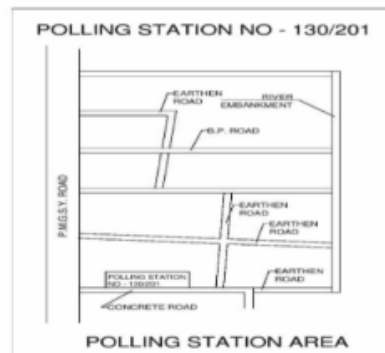

নির্বাচক নিবন্ধন আধিকারিকের স্বাক্ষর

Nazri Naksha

Google Map View

Polling Station Building Front View

Polling Station Front View

Cad View

Key MAP View

1 নাম : সেখ হায়দার পিতার নাম : সিকাবত বাড়ির নং : n0109 বয়স : পুরুষ	ZIW2153930 ফটো উপলব্ধ	2 নাম : সেক আজারউদ্দিন পিতার নাম : সেক হায়দার বাড়ির নং : n0109 বয়স : 27 লিঙ্গ : পুরুষ	ZIW1933472 ফটো উপলব্ধ	3 নাম : সোমারানী মাল্লা স্বামীর নাম : দেবনারায়ন মাল্লা বাড়ির নং : n0109 বয়স : 29 লিঙ্গ : মহিলা	ZIW1854017 ফটো উপলব্ধ
4 নাম : আসমিনা খাতুন পিতার নাম : সেখ হায়দার বাড়ির নং : N0109 বয়স : 25 লিঙ্গ : মহিলা	ZIW2263507 ফটো উপলব্ধ	5 নাম : মহামায়া প্রধান (দাস অধিকারী) স্বামীর নাম : তনুয় প্রধান বাড়ির নং : n0132 বয়স : 27 লিঙ্গ : মহিলা	ZIW1973874 ফটো উপলব্ধ	6 নাম : পূর্ণিমা (দাস)মাইতি স্বামীর নাম : শিবশংকর মাইতি বাড়ির নং : n0111 বয়স : 36 লিঙ্গ : মহিলা	ZIW1153402 ফটো উপলব্ধ
7 নাম : হাসিনা বিবি স্বামীর নাম : হু সেনে বাড়ির নং : n0069 বয়স : 56 লিঙ্গ : মহিলা	JZJ1430529 ফটো উপলব্ধ	8 নাম : রহিমা বিবি স্বামীর নাম : নুরইসলাম সেখ বাড়ির নং : n0069 বয়স : 49 লিঙ্গ : মহিলা	ZIW2166825 ফটো উপলব্ধ	9 নাম : নুরইসলাম সেখ পিতার নাম : সেকাবত সেখ বাড়ির নং : n0069 বয়স : 56 লিঙ্গ : পুরুষ	ZIW2291441 ফটো উপলব্ধ
10 নাম : সেখ হায়দার পিতার নাম : সিকাবত সেখ বাড়ির নং : n0069 বয়স : পুরুষ	ZIW2654978 ফটো উপলব্ধ	11 নাম : মমতাজ বিবি স্বামীর নাম : বসিরুদ্দিন সেখ বাড়ির নং : এন069 বয়স : 29 লিঙ্গ : মহিলা	ZIW1760784 ফটো উপলব্ধ	12 নাম : ফুলজান বিবি স্বামীর নাম : সেখ নুরফৎ বাড়ির নং : n0069 বয়স : 37 লিঙ্গ : মহিলা	JZJ2598415 ফটো উপলব্ধ
13 নাম : সেখ নুরফৎ পিতার নাম : সেখ ইদ্রিশ বাড়ির নং : n0069 বয়স : পুরুষ	JZJ2598423 ফটো উপলব্ধ	14 নাম : রিজিয়া বিবি স্বামীর নাম : সেখ ইদ্রিশ বাড়ির নং : n0069 বয়স : 63 লিঙ্গ : মহিলা	ZIW2183069 ফটো উপলব্ধ	15 নাম : গোকুল করন পিতার নাম : ভূদেব করন বাড়ির নং : n0103 বয়স : 29 লিঙ্গ : পুরুষ	ZIW1754704 ফটো উপলব্ধ
16 নাম : পঞ্চমী (দাস) করন স্বামীর নাম : অনুকুল করন বাড়ির নং : n0103 বয়স : 33 লিঙ্গ : মহিলা	ZIW1675099 ফটো উপলব্ধ	17 নাম : অনুকুল করন পিতার নাম : ভূদেব করন বাড়ির নং : n0103 বয়স : 30 লিঙ্গ : পুরুষ	ZIW1674894 ফটো উপলব্ধ	18 নাম : ভূদেব করন পিতার নাম : অধর চন্দ্র করন বাড়ির নং : n0103 বয়স : 53 লিঙ্গ : পুরুষ	JZJ2397792 ফটো উপলব্ধ
19 নাম : ভীষ্মদেব করন পিতার নাম : অধর চন্দ্র করন বাড়ির নং : n0101 বয়স : 49 লিঙ্গ : পুরুষ	JZJ2397800 ফটো উপলব্ধ	20 নাম : সন্ধ্যা করণ স্বামীর নাম : ভূদেব করন বাড়ির নং : n0100 বয়স : 49 লিঙ্গ : মহিলা	JZJ2397826 ফটো উপলব্ধ	21 নাম : রমেশ করণ পিতার নাম : ভীষ্মদেব করণ বাড়ির নং : এন0101 বয়স : 25 লিঙ্গ : পুরুষ	ZIW2358612 ফটো উপলব্ধ
22 নাম : রথিকান্ত করণ পিতার নাম : ভীষ্মদেব করণ বাড়ির নং : এন0101 বয়স : 22 লিঙ্গ : পুরুষ	ZIW2435121 ফটো উপলব্ধ	23 নাম : কল্যাণী করণ স্বামীর নাম : ভীষ্মদেব করন বাড়ির নং : n0102 বয়স : 45 লিঙ্গ : মহিলা	JZJ2397818 ফটো উপলব্ধ	24 নাম : চন্দনী (দাস) কোটাল স্বামীর নাম : সঞ্জয় কোটাল বাড়ির নং : n0028 বয়স : 28 লিঙ্গ : মহিলা	ZIW1854033 ফটো উপলব্ধ
25 নাম : আশিশ আচার্য্য পিতার নাম : দেবদাস আচার্য্য বাড়ির নং : এন0070 বয়স : 35 লিঙ্গ : পুরুষ	ZIW1421999 ফটো উপলব্ধ	26 নাম : রবীন্দ্র কোটাল পিতার নাম : ভূষণ কোটাল বাড়ির নং : n0028 বয়স : 58 লিঙ্গ : পুরুষ	ZIW2110500 ফটো উপলব্ধ	27 নাম : কাকলী কোটাল স্বামীর নাম : চিত্তরঞ্জন কোটাল বাড়ির নং : n0087 বয়স : 43 লিঙ্গ : মহিলা	JZJ2397834 ফটো উপলব্ধ
28 নাম : চিত্তরঞ্জন কোটাল পিতার নাম : মুত্যাঞ্জয় কোটাল বাড়ির নং : n0087 বয়স : 46 লিঙ্গ : পুরুষ	JZJ1278514 ফটো উপলব্ধ	29 নাম : অহল্যা কোটাল স্বামীর নাম : সত্যরঞ্জন কোটাল বাড়ির নং : n0087 বয়স : 49 লিঙ্গ : মহিলা	JZJ1389618 ফটো উপলব্ধ	30 নাম : সত্যরঞ্জন কোটাল পিতার নাম : মুত্যাঞ্জয় কোটাল বাড়ির নং : n0087 বয়স : 52 লিঙ্গ : পুরুষ	ZIW2772580 ফটো উপলব্ধ