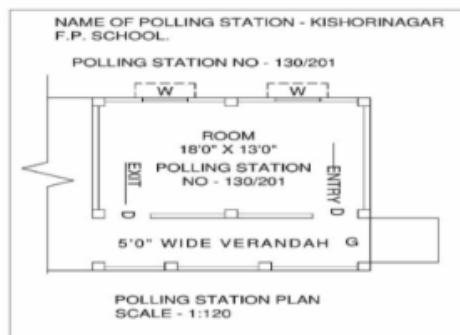

নির্বাচক নিবন্ধন আধিকারিকের স্বাক্ষর

Nazri Naksha

Google Map View

Polling Station Building Front View

Polling Station Front View

Cad View

Key MAP View

1 নাম : সেখ হায়দার পিতার নাম : সিকাবত বাড়ির নং : n0109 বয়স : পুরুষ	ZIW2153930 ফটো উপলব্ধ	2 নাম : সেক আজারউদ্দিন পিতার নাম : সেক হায়দার বাড়ির নং : n0109 বয়স : 27 লিঙ্গ : পুরুষ	ZIW1933472 ফটো উপলব্ধ	3 নাম : সোমারানী মাল্লা স্বামীর নাম : দেবনারায়ন মাল্লা বাড়ির নং : n0109 বয়স : 29 লিঙ্গ : মহিলা	ZIW1854017 ফটো উপলব্ধ
4 নাম : আসমিনা খাতুন পিতার নাম : সেখ হায়দার বাড়ির নং : N0109 বয়স : 25 লিঙ্গ : মহিলা	ZIW2263507 ফটো উপলব্ধ	5 নাম : মহামায়া প্রধান (দাস অধিকারী) স্বামীর নাম : তনুয় প্রধান বাড়ির নং : n0132 বয়স : 27 লিঙ্গ : মহিলা	ZIW1973874 ফটো উপলব্ধ	6 নাম : পূর্ণিমা (দাস)মাইতি স্বামীর নাম : শিবশংকর মাইতি বাড়ির নং : n0111 বয়স : 36 লিঙ্গ : মহিলা	ZIW1153402 ফটো উপলব্ধ
7 নাম : হাসিনা বিবি স্বামীর নাম : হু সেনে বাড়ির নং : n0069 বয়স : 56 লিঙ্গ : মহিলা	JZJ1430529 ফটো উপলব্ধ	8 নাম : রহিমা বিবি স্বামীর নাম : নুরইসলাম সেখ বাড়ির নং : n0069 বয়স : 49 লিঙ্গ : মহিলা	ZIW2166825 ফটো উপলব্ধ	9 নাম : নুরইসলাম সেখ পিতার নাম : সেকাবত সেখ বাড়ির নং : n0069 বয়স : 56 লিঙ্গ : পুরুষ	ZIW2291441 ফটো উপলব্ধ
10 নাম : সেখ হায়দার পিতার নাম : সিকাবত সেখ বাড়ির নং : n0069 বয়স : পুরুষ	ZIW2654978 ফটো উপলব্ধ	11 নাম : মমতাজ বিবি স্বামীর নাম : বসিরুদ্দিন সেখ বাড়ির নং : এন069 বয়স : 29 লিঙ্গ : মহিলা	ZIW1760784 ফটো উপলব্ধ	12 নাম : ফুলজান বিবি স্বামীর নাম : সেখ নুরফৎ বাড়ির নং : n0069 বয়স : 37 লিঙ্গ : মহিলা	JZJ2598415 ফটো উপলব্ধ
13 নাম : সেখ নুরফৎ পিতার নাম : সেখ ইদ্রিশ বাড়ির নং : n0069 বয়স : পুরুষ	JZJ2598423 ফটো উপলব্ধ	14 নাম : রিজিয়া বিবি স্বামীর নাম : সেখ ইদ্রিশ বাড়ির নং : n0069 বয়স : 63 লিঙ্গ : মহিলা	ZIW2183069 ফটো উপলব্ধ	15 নাম : গোকুল করন পিতার নাম : ভূদেব করন বাড়ির নং : n0103 বয়স : 29 লিঙ্গ : পুরুষ	ZIW1754704 ফটো উপলব্ধ
16 নাম : পঞ্চমী (দাস) করন স্বামীর নাম : অনুকুল করন বাড়ির নং : n0103 বয়স : 33 লিঙ্গ : মহিলা	ZIW1675099 ফটো উপলব্ধ	17 নাম : অনুকুল করন পিতার নাম : ভূদেব করন বাড়ির নং : n0103 বয়স : 30 লিঙ্গ : পুরুষ	ZIW1674894 ফটো উপলব্ধ	18 নাম : ভূদেব করন পিতার নাম : অধর চন্দ্র করন বাড়ির নং : n0103 বয়স : 53 লিঙ্গ : পুরুষ	JZJ2397792 ফটো উপলব্ধ
19 নাম : ভীষ্মদেব করন পিতার নাম : অধর চন্দ্র করন বাড়ির নং : n0101 বয়স : 49 লিঙ্গ : পুরুষ	JZJ2397800 ফটো উপলব্ধ	20 নাম : সন্ধ্যা করণ স্বামীর নাম : ভূদেব করন বাড়ির নং : n0100 বয়স : 49 লিঙ্গ : মহিলা	JZJ2397826 ফটো উপলব্ধ	21 নাম : রমেশ করণ পিতার নাম : ভীষ্মদেব করণ বাড়ির নং : এন0101 বয়স : 25 লিঙ্গ : পুরুষ	ZIW2358612 ফটো উপলব্ধ
22 নাম : রথিকান্ত করণ পিতার নাম : ভীষ্মদেব করণ বাড়ির নং : এন0101 বয়স : 22 লিঙ্গ : পুরুষ	ZIW2435121 ফটো উপলব্ধ	23 নাম : কল্যাণী করণ স্বামীর নাম : ভীষ্মদেব করন বাড়ির নং : n0102 বয়স : 45 লিঙ্গ : মহিলা	JZJ2397818 ফটো উপলব্ধ	24 নাম : চন্দনী (দাস) কোটাল স্বামীর নাম : সঞ্জয় কোটাল বাড়ির নং : n0028 বয়স : 28 লিঙ্গ : মহিলা	ZIW1854033 ফটো উপলব্ধ
25 নাম : আশিশ আচার্য্য পিতার নাম : দেবদাস আচার্য্য বাড়ির নং : এন0070 বয়স : 35 লিঙ্গ : পুরুষ	ZIW1421999 ফটো উপলব্ধ	26 নাম : রবীন্দ্র কোটাল পিতার নাম : ভূষণ কোটাল বাড়ির নং : n0028 বয়স : 58 লিঙ্গ : পুরুষ	ZIW2110500 ফটো উপলব্ধ	27 নাম : কাকলী কোটাল স্বামীর নাম : চিত্তরঞ্জন কোটাল বাড়ির নং : n0087 বয়স : 43 লিঙ্গ : মহিলা	JZJ2397834 ফটো উপলব্ধ
28 নাম : চিত্তরঞ্জন কোটাল পিতার নাম : মুত্যাঞ্জয় কোটাল বাড়ির নং : n0087 বয়স : 46 লিঙ্গ : পুরুষ	JZJ1278514 ফটো উপলব্ধ	29 নাম : অহল্যা কোটাল স্বামীর নাম : সত্যরঞ্জন কোটাল বাড়ির নং : n0087 বয়স : 49 লিঙ্গ : মহিলা	JZJ1389618 ফটো উপলব্ধ	30 নাম : সত্যরঞ্জন কোটাল পিতার নাম : মুত্যাঞ্জয় কোটাল বাড়ির নং : n0087 বয়স : 52 লিঙ্গ : পুরুষ	ZIW2772580 ফটো উপলব্ধ