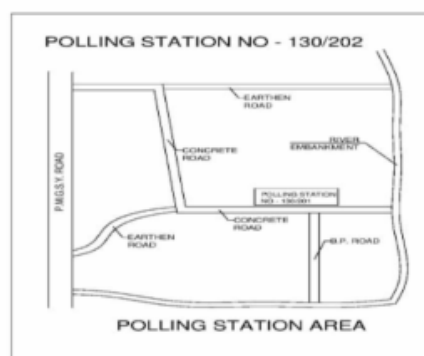

Cad View

Key MAP View