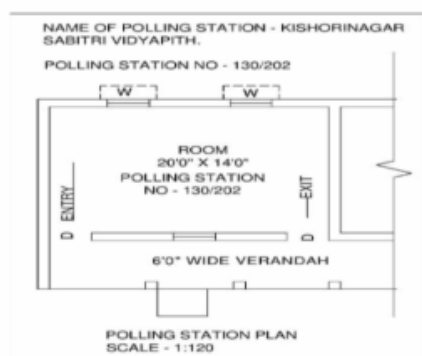

নির্বাচক নিবন্ধন আধিকারিকের স্বাক্ষর

Nazri Naksha

Google Map View

Polling Station Building Front View

Polling Station Front View

Cad View

Key MAP View

1 নাম : ফুলজান্না বিবি স্বামীর নাম: ফকির নূরমহম্মদ বাড়ির নং : n0171 বয়স : 36 লিঙ্গ : মহিলা	ZIW1262047	ফটো উপলব্ধ	2 নাম : রুকসানা বিবি স্বামীর নাম: সেক আব্দুল রহমান বাড়ির নং : n0171 বয়স : 37 লিঙ্গ : মহিলা	ZIW1262039	ফটো উপলব্ধ	3 নাম : সেক আব্দুল রহমান পিতার নাম: সেক সেরাজুল বাড়ির নং : n0171 বয়স : 40 লিঙ্গ : পুরুষ	JZJ2598779	ফটো উপলব্ধ
4 নাম : সেখ নূরমহম্মদ পিতার নাম: সেখ সেরাজুল বাড়ির নং : n0171 বয়স : 42 লিঙ্গ : পুরুষ	JZJ2598597	ফটো উপলব্ধ	5 নাম : খোকন কুমার দাস পিতার নাম: সত্যরঞ্জন দাস বাড়ির নং : n0141 বয়স : 39 লিঙ্গ : পুরুষ	JZJ2482271	ফটো উপলব্ধ	6 নাম : তপন কুমার দাস পিতার নাম: সত্যরঞ্জন দাস বাড়ির নং : n0141 বয়স : 43 লিঙ্গ : পুরুষ	JZJ2398501	ফটো উপলব্ধ
7 নাম : সেক মুন্সির পিতার নাম: সেক রসিদ বাড়ির নং : n0141 বয়স : 42 লিঙ্গ : পুরুষ	ZIW1997758	ফটো উপলব্ধ	8 নাম : পূর্ণিমা ভূঞা দাস স্বামীর নাম: তপন কুমার দাস বাড়ির নং : n0141 বয়স : 36 লিঙ্গ : মহিলা	ZIW1430701	ফটো উপলব্ধ	9 নাম : সত্যরঞ্জন দাস পিতার নাম: রাখাল দাস বাড়ির নং : n0141 বয়স : 69 লিঙ্গ : পুরুষ	ZIW2468205	ফটো উপলব্ধ
10 নাম : খুকুরানী দাস স্বামীর নাম: সত্য দাস বাড়ির নং : n0141 বয়স : 61 লিঙ্গ : মহিলা	ZIW2468288	ফটো উপলব্ধ	11 নাম : স্বর্নালী (গি়ি) দাস স্বামীর নাম: সত্যজিৎ দাস বাড়ির নং : n0228 বয়স : 34 লিঙ্গ : মহিলা	ZIW1263938	ফটো উপলব্ধ	12 নাম : কাঞ্চন (সাই)মাঝি স্বামীর নাম: রাজ কুমার সাউ বাড়ির নং : n0278 বয়স : 26 লিঙ্গ : মহিলা	ZIW2032357	ফটো উপলব্ধ
13 নাম : জগন্নাথ মন্ডল পিতার নাম: প্রশান্ত মন্ডল বাড়ির নং : n0071 বয়স : 27 লিঙ্গ : পুরুষ	ZIW1933563	ফটো উপলব্ধ	14 নাম : পূর্ণিমা বর মন্ডল স্বামীর নাম: জগন্নাথ মন্ডল বাড়ির নং : এন0071 বয়স : 25 লিঙ্গ : মহিলা	ZIW2374510	ফটো উপলব্ধ	15 নাম : সৌরভ আদক পিতার নাম: স্বপন আদক বাড়ির নং : নং071 বয়স : 24 লিঙ্গ : পুরুষ	ZIW2263671	ফটো উপলব্ধ
16 নাম : আরতী আদক স্বামীর নাম: শম্ভু আদক বাড়ির নং : n0091 বয়স : 38 লিঙ্গ : মহিলা	ZIW1162379	ফটো উপলব্ধ	17 নাম : শম্ভু আদক পিতার নাম: জ্যোতিন্দ্র আদক বাড়ির নং : n0091 বয়স : 51 লিঙ্গ : পুরুষ	WB/16/125/390963	ফটো উপলব্ধ	18 নাম : বৃহস্পতি আদক পিতার নাম: মদন আদক বাড়ির নং : n0091 বয়স : 32 লিঙ্গ : পুরুষ	ZIW1563691	ফটো উপলব্ধ
19 নাম : যমুনা আদক স্বামীর নাম: মদন আদক বাড়ির নং : n0091 বয়স : 56 লিঙ্গ : মহিলা	WB/16/125/390248	ফটো উপলব্ধ	20 নাম : মদন আদক পিতার নাম: জ্যোতিন্দ্র আদক বাড়ির নং : n0091 বয়স : 66 লিঙ্গ : পুরুষ	WB/16/125/390920	ফটো উপলব্ধ	21 নাম : পার্বতী আদক (সামন্ত) স্বামীর নাম: সূর্য আদক বাড়ির নং : n0071 বয়স : 36 লিঙ্গ : মহিলা	ZIW0817742	ফটো উপলব্ধ
22 নাম : জ্যোৎস্না জানা স্বামীর নাম: গৌর জানা বাড়ির নং : n0071 বয়স : 35 লিঙ্গ : মহিলা	ZIW1563501	ফটো উপলব্ধ	23 নাম : গৌর জানা পিতার নাম: নবিন জানা বাড়ির নং : n0071 বয়স : 38 লিঙ্গ : পুরুষ	ZIW1563972	ফটো উপলব্ধ	24 নাম : শেফালী আদক স্বামীর নাম: স্বপন কুমার আদক বাড়ির নং : n0071 বয়স : 45 লিঙ্গ : মহিলা	JZJ1279009	ফটো উপলব্ধ
25 নাম : কাজল জানা স্বামীর নাম: নবীন জানা বাড়ির নং : n0071 বয়স : 66 লিঙ্গ : মহিলা	WB/16/125/390130	ফটো উপলব্ধ	26 নাম : সূর্য আদক পিতার নাম: কানাই আদক বাড়ির নং : n0071 বয়স : 48 লিঙ্গ : পুরুষ	ZIW2395689	ফটো উপলব্ধ	27 নাম : স্বপন আদক পিতার নাম: কানাই আদক বাড়ির নং : n0071 বয়স : 53 লিঙ্গ : পুরুষ	WB/16/125/390157	ফটো উপলব্ধ
28 নাম : গীতা আদক স্বামীর নাম: কানাই আদক বাড়ির নং : n0071 বয়স : 67 লিঙ্গ : মহিলা	WB/16/125/390280	ফটো উপলব্ধ	29 নাম : কানাই আদক পিতার নাম: ঈশ্বর আদক বাড়ির নং : n0071 বয়স : 78 লিঙ্গ : পুরুষ	WB/16/125/390254	ফটো উপলব্ধ	30 নাম : স্বস্তিকা আদক পিতার নাম: স্বপন আদক বাড়ির নং : এন0001 বয়স : 20 লিঙ্গ : মহিলা	ZIW2621787	ফটো উপলব্ধ