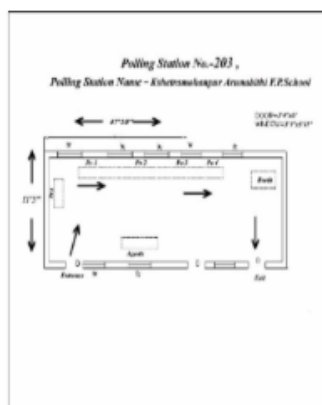

নির্বাচক নিবন্ধন আধিকারিকের স্বাক্ষর

Nazri Naksha

Google Map View

130/203, Kshetramohanpur Aruna Bithi FPS

Polling Station Building Front View

Polling Station Front View

Cad View

Key MAP View