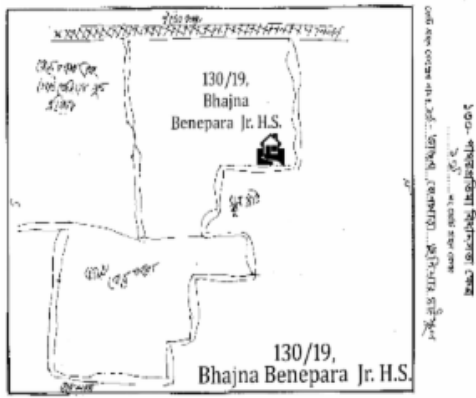

Nazri Naksha