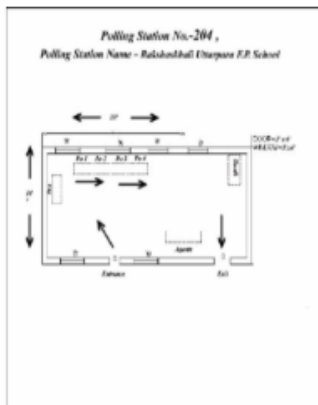

নির্বাচক নিবন্ধন আধিকারিকের স্বাক্ষর

Nazri Naksha

Google Map View

Polling Station Building Front View

Polling Station Front View

Cad View

Key MAP View

1	ZIW1990340	নাম : বন্দনা আরী মাইতি স্বামীর নাম: সহদেব মাইতি বাড়ির নং : n0273 বয়স : 26 লিঙ্গ : মহিলা	ফটো উপলব্ধ	2	ZIW1686146	নাম : অনিমা (দাস) জানা স্বামীর নাম: সুশান্ত জানা বাড়ির নং : n0248 বয়স : 32 লিঙ্গ : মহিলা	ফটো উপলব্ধ	3	ZIW1564947	নাম : বার্না (দাস) ভূঞা স্বামীর নাম: সুচন্দন ভূঞা বাড়ির নং : n0237 বয়স : 41 লিঙ্গ : মহিলা	ফটো উপলব্ধ
4	ZIW1990357	নাম : বৈশাখী (দাস) মন্ডল স্বামীর নাম: দিলীপ মন্ডল বাড়ির নং : n0274 বয়স : 28 লিঙ্গ : মহিলা	ফটো উপলব্ধ	5	ZIW1763176	নাম : মল্লিকা (পাল) খাটুয়া স্বামীর নাম: পাচু গোপাল খাটুয়া বাড়ির নং : n0255 বয়স : 29 লিঙ্গ : মহিলা	ফটো উপলব্ধ	6	ZIW1157650	নাম : পূর্ণিমা (মাইতি) ভূঞা স্বামীর নাম: প্রকৃতি রঞ্জন ভূঞা বাড়ির নং : n0232 বয়স : 43 লিঙ্গ : মহিলা	ফটো উপলব্ধ
7	ZIW2026581	নাম : পঞ্চমী (লাইয়া) রায় স্বামীর নাম: অর্জুন রায় বাড়ির নং : n0286 বয়স : 33 লিঙ্গ : মহিলা	ফটো উপলব্ধ	8	ZIW1575661	নাম : প্রতীভা (শীট) দাস স্বামীর নাম: বুদ্ধদেব দাস বাড়ির নং : n0243 বয়স : 31 লিঙ্গ : মহিলা	ফটো উপলব্ধ	9	JZJ2210219	নাম : পৌরী দাস অধিকারী স্বামীর নাম: সুজীব দাস অধিকারী বাড়ির নং : n0276 বয়স : 46 লিঙ্গ : মহিলা	ফটো উপলব্ধ
10	ZIW1855014	নাম : মধু (মন্ডল) আড়ি স্বামীর নাম: রবি শঙ্কর আড়ি বাড়ির নং : n0001 বয়স : 28 লিঙ্গ : মহিলা	ফটো উপলব্ধ	11	JZJ2423341	নাম : মধুসূদন গিরি পিতার নাম: সুধাংশু গিরি বাড়ির নং : এন001 বয়স : 45 লিঙ্গ : পুরুষ	ফটো উপলব্ধ	12	JZJ2423747	নাম : শিউলী গিরি স্বামীর নাম: মধুসূদন গিরি বাড়ির নং : এন001 বয়স : 43 লিঙ্গ : মহিলা	ফটো উপলব্ধ
13	ZIW2383412	নাম : রিক্ত আড়ি পিতার নাম: প্রহ্লাদ আড়ি বাড়ির নং : এন0001 বয়স : 23 লিঙ্গ : মহিলা	ফটো উপলব্ধ	14	ZIS2517407	নাম : প্রতিমা ভূঞা পিতার নাম: গোপাল ভূঞা বাড়ির নং : এন001 বয়স : 22 লিঙ্গ : মহিলা	ফটো উপলব্ধ	15	ZIW1431618	নাম : কিংকরি আড়ি স্বামীর নাম: প্রদুৎন আড়ি বাড়ির নং : n0001 বয়স : 35 লিঙ্গ : মহিলা	ফটো উপলব্ধ
Q 16	JZJ2423812	নাম : প্রদ্যুম্ন আড়ি পিতার নাম: চিত্তরঞ্জন আড়ি বাড়ির নং : বয়স : 42 লিঙ্গ : পুরুষ	ফটো উপলব্ধ	17	ZIW1755677	নাম : সনজিৎ আড়ি পিতার নাম: প্রহ্লাদ আড়ি বাড়ির নং : n0001 বয়স : 29 লিঙ্গ : পুরুষ	ফটো উপলব্ধ	18	ZIW2831626	নাম : অর্চনা আড়ি স্বামীর নাম: প্রহ্লাদ আড়ি বাড়ির নং : n0001 বয়স : 45 লিঙ্গ : মহিলা	ফটো উপলব্ধ
19	ZIW2831659	নাম : প্রহ্লাদ আড়ি পিতার নাম: চিত্তরঞ্জন আড়ি বাড়ির নং : n0001 বয়স : 51 লিঙ্গ : পুরুষ	ফটো উপলব্ধ	20	ZIW1785690	নাম : শুভঙ্কর আড়ি পিতার নাম: প্রভঞ্জন আড়ি বাড়ির নং : n0001 বয়স : 30 লিঙ্গ : পুরুষ	ফটো উপলব্ধ	21	ZIW1564434	নাম : মুগাঙ্ক আড়ি পিতার নাম: প্রভঞ্জন আড়ি বাড়ির নং : n0001 বয়স : 31 লিঙ্গ : পুরুষ	ফটো উপলব্ধ
22	WB/16/125/471581	নাম : প্রভঞ্জন আড়ি পিতার নাম: চিত্ত আড়ি বাড়ির নং : n0001 বয়স : 63 লিঙ্গ : পুরুষ	ফটো উপলব্ধ	23	WB/16/125/471492	নাম : সন্ধ্যা আড়ি স্বামীর নাম: প্রভঞ্জন আড়ি বাড়ির নং : n0001 বয়স : 58 লিঙ্গ : মহিলা	ফটো উপলব্ধ	24	ZIW1564426	নাম : রবিশঙ্কর আড়ি পিতার নাম: প্রভঞ্জন আড়ি বাড়ির নং : n0001 বয়স : 34 লিঙ্গ : পুরুষ	ফটো উপলব্ধ
25	ZIW1346378	নাম : কম্পনা করন স্বামীর নাম: চন্দন করন বাড়ির নং : n0003 বয়স : 36 লিঙ্গ : মহিলা	ফটো উপলব্ধ	26	JZJ2609634	নাম : চন্দন করন পিতার নাম: প্রহ্লাদ করন বাড়ির নং : n0003 বয়স : 39 লিঙ্গ : পুরুষ	ফটো উপলব্ধ	27	JZJ1453463	নাম : প্রতিমা করন স্বামীর নাম: প্রহ্লাদ করন বাড়ির নং : n0003 বয়স : 45 লিঙ্গ : মহিলা	ফটো উপলব্ধ
28	ZIW1676238	নাম : নয়ন করন পিতার নাম: শংকর করন বাড়ির নং : n0002 বয়স : 30 লিঙ্গ : পুরুষ	ফটো উপলব্ধ	29	ZIW1676022	নাম : মনি করন পিতার নাম: শংকর করন বাড়ির নং : n0002 বয়স : 30 লিঙ্গ : মহিলা	ফটো উপলব্ধ	30	ZIW2884070	নাম : কম্পনা করন স্বামীর নাম: শংকর করন বাড়ির নং : n0002 বয়স : 58 লিঙ্গ : মহিলা	ফটো উপলব্ধ