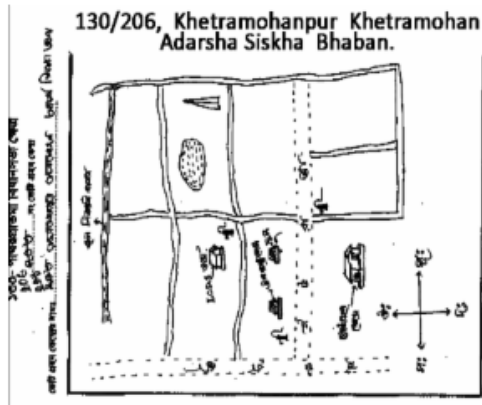

Nazri Naksha