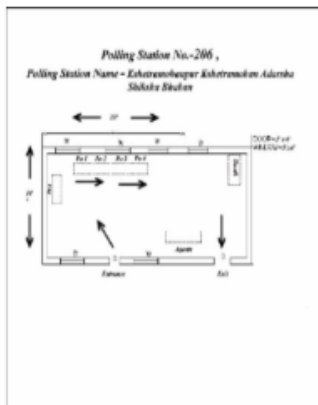

নির্বাচক নিবন্ধন আধিকারিকের স্বাক্ষর

Nazri Naksha

Google Map View

Polling Station Building Front View

Polling Station Front View

Cad View

Key MAP View

1 নাম : সমীরন দাস পিতার নাম: গুরুপদ দাস বাড়ির নং : 46 বয়স : 22 লিঙ্গ : পুরুষ	ZIW2425015 ফটো উপলব্ধ	2 নাম : দুর্গা (লায়া)ভূঞা স্বামীর নাম: পুরঞ্জনি ভূঞা বাড়ির নং : n0144 বয়স : 51 লিঙ্গ : মহিলা	WB/16/125/480630 ফটো উপলব্ধ	3 নাম : মমতা (সাই)দাস স্বামীর নাম: রুহিতোষ দাস বাড়ির নং : n0168 বয়স : 31 লিঙ্গ : মহিলা	ZIW1558279 ফটো উপলব্ধ
4 নাম : রিতা রঞ্জিত পিতার নাম: স্বপন রঞ্জিত বাড়ির নং : n0089 বয়স : 35 লিঙ্গ : মহিলা	ZIW1756345 ফটো উপলব্ধ	5 নাম : স্বপন রঞ্জিত পিতার নাম: মহাদেব রঞ্জিত বাড়ির নং : n0089 বয়স : 60 লিঙ্গ : পুরুষ	ZIW2591121 ফটো উপলব্ধ	6 নাম : পুষ্প রঞ্জিত স্বামীর নাম: প্রতাপ রঞ্জিত বাড়ির নং : n0089 বয়স : 57 লিঙ্গ : মহিলা	ZIW2735595 ফটো উপলব্ধ
7 নাম : রঞ্জিত কুমোদিনী স্বামীর নাম: মহাদেব রঞ্জিত বাড়ির নং : n0089 বয়স : 72 লিঙ্গ : মহিলা	ZIW2744738 ফটো উপলব্ধ	8 নাম : প্রতাপ রঞ্জিত পিতার নাম: মহাদেব রঞ্জিত বাড়ির নং : n0089 বয়স : 64 লিঙ্গ : পুরুষ	ZIW2474047 ফটো উপলব্ধ	9 নাম : সোমনাথ কয়াল পিতার নাম: বিশ্বেশ্বর কয়াল বাড়ির নং : n0146 বয়স : 30 লিঙ্গ : পুরুষ	ZIW1565316 ফটো উপলব্ধ
10 নাম : কাঞ্চন কয়াল স্বামীর নাম: বিশ্বেশ্বর কয়াল বাড়ির নং : n0146 বয়স : 63 লিঙ্গ : মহিলা	ZIW2450732 ফটো উপলব্ধ	11 নাম : বিশ্বেশ্বর কয়াল পিতার নাম: সর্বেশ্বর কয়াল বাড়ির নং : n0146 বয়স : 66 লিঙ্গ : পুরুষ	ZIW2977627 ফটো উপলব্ধ	12 নাম : শিলীমা রানী করন দাস স্বামীর নাম: সুবিনয় দাস বাড়ির নং : n0196 বয়স : 34 লিঙ্গ : মহিলা	ZIW1990811 ফটো উপলব্ধ
13 নাম : সারদামনি দত্ত খাটুয়া স্বামীর নাম: সমীর খাটুয়া বাড়ির নং : এন0073 বয়স : 21 লিঙ্গ : মহিলা	ZIW2555472 ফটো উপলব্ধ	14 নাম : পূর্ণিমা মান্না খাটুয়া স্বামীর নাম: নন্দ দুলাল খাটুয়া বাড়ির নং : এন0137 বয়স : 28 লিঙ্গ : মহিলা	ZIS1949163 ফটো উপলব্ধ	15 নাম : সৈকত খাটুয়া পিতার নাম: সুকদেব খাটুয়া বাড়ির নং : এন0073 বয়স : 25 লিঙ্গ : পুরুষ	ZIW2051431 ফটো উপলব্ধ
16 নাম : ব্রজলাল খাটুয়া পিতার নাম: সুধাংশু খাটুয়া বাড়ির নং : n0137 বয়স : 33 লিঙ্গ : পুরুষ	ZIW1431964 ফটো উপলব্ধ	17 নাম : কম্পনা খাটুয়া স্বামীর নাম: সুধাংশু খাটুয়া বাড়ির নং : n0137 বয়স : 59 লিঙ্গ : মহিলা	ZIW2160794 ফটো উপলব্ধ	18 নাম : সুধাংশু খাটুয়া পিতার নাম: বলরাম খাটুয়া বাড়ির নং : n0137 বয়স : 63 লিঙ্গ : পুরুষ	ZIW2160745 ফটো উপলব্ধ
19 নাম : রাশী খাটুয়া স্বামীর নাম: নাড়গোপাল খাটুয়া বাড়ির নং : n0074 বয়স : 38 লিঙ্গ : মহিলা	ZIW1263268 ফটো উপলব্ধ	20 নাম : নাড়গোপাল খাটুয়া পিতার নাম: সুধাংশু খাটুয়া বাড়ির নং : n0074 বয়স : 40 লিঙ্গ : পুরুষ	JZJ2486710 ফটো উপলব্ধ	21 নাম : সন্ধ্যা খাটুয়া স্বামীর নাম: শুকদেব খাটুয়া বাড়ির নং : n0073 বয়স : 52 লিঙ্গ : মহিলা	ZIW3043015 ফটো উপলব্ধ
22 নাম : শুকদেব খাটুয়া পিতার নাম: জগন্নাথ খাটুয়া বাড়ির নং : n0073 বয়স : 57 লিঙ্গ : পুরুষ	ZIW3043023 ফটো উপলব্ধ	23 নাম : সমীর খাটুয়া পিতার নাম: সুকদেব খাটুয়া বাড়ির নং : n0073 বয়স : 29 লিঙ্গ : পুরুষ	ZIW1855287 ফটো উপলব্ধ	24 নাম : নন্দদুলাল খাটুয়া পিতার নাম: সুধাংশু খাটুয়া বাড়ির নং : n0137 বয়স : 35 লিঙ্গ : পুরুষ	ZIW1263276 ফটো উপলব্ধ
25 নাম : লক্ষীরানী খাঁড়া স্বামীর নাম: চুনীলাল খাঁড়া বাড়ির নং : n0139 বয়স : 57 লিঙ্গ : মহিলা	JZJ1455534 ফটো উপলব্ধ	26 নাম : অভিজিত খাঁড়া পিতার নাম: পশুপতি খাঁড়া বাড়ির নং : এন0103 বয়স : 23 লিঙ্গ : পুরুষ	ZIW2382604 ফটো উপলব্ধ	27 নাম : পরিমল খাঁড়া পিতার নাম: অবন্তী খাঁড়া বাড়ির নং : n0135 বয়স : 36 লিঙ্গ : পুরুষ	ZIW1185701 ফটো উপলব্ধ
28 নাম : সাগরিকা খাঁড়া স্বামীর নাম: পরিতোষ খাঁড়া বাড়ির নং : n0135 বয়স : 36 লিঙ্গ : মহিলা	ZIW0835629 ফটো উপলব্ধ	29 নাম : পরিতোষ কুমার খাঁড়া পিতার নাম: অবন্তী কুমার খাঁড়া বাড়ির নং : n0135 বয়স : 45 লিঙ্গ : পুরুষ	JZJ1462258 ফটো উপলব্ধ	30 নাম : কনক খাঁড়া স্বামীর নাম: অবন্তী খাঁড়া বাড়ির নং : n0135 বয়স : 63 লিঙ্গ : মহিলা	ZIW2907012 ফটো উপলব্ধ