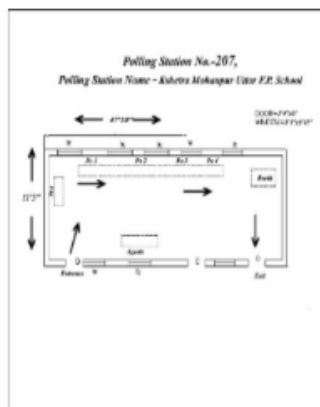

নির্বাচক নিবন্ধন আধিকারিকের স্বাক্ষর

Nazri Naksha

Google Map View

Polling Station Building Front View

Polling Station Front View

Cad View

Key MAP View

1 নাম : প্রভারানী সাউ (কুইলা) স্বামীর নাম: সৌমিত্র কুইলা বাড়ির নং : n0171 বয়স : 34 লিঙ্গ : মহিলা	ZIW1286277 ফটো উপলব্ধ	2 নাম : সুজাতা (প্রামানিক) মাম্মা স্বামীর নাম: আশীষ মাম্মা বাড়ির নং : n0174 বয়স : 30 লিঙ্গ : মহিলা	ZIW1640242 ফটো উপলব্ধ	3 নাম : অলকা (সামন্ত)মাম্মা স্বামীর নাম: নাড়গোপাল মাম্মা বাড়ির নং : n0177 বয়স : 32 লিঙ্গ : মহিলা	ZIW1408137 ফটো উপলব্ধ
4 নাম : সুব্রত আড়ি পিতার নাম: সত্যরঞ্জন আড়ি বাড়ির নং : এন0104 বয়স : 21 লিঙ্গ : পুরুষ	ZIW2545531 ফটো উপলব্ধ	5 নাম : সুশীলা আড়ি স্বামীর নাম: সত্য আড়ি বাড়ির নং : n0104 বয়স : 50 লিঙ্গ : মহিলা	ZIW2864775 ফটো উপলব্ধ	6 নাম : সত্য আড়ি পিতার নাম: বলাই আড়ি বাড়ির নং : n0104 বয়স : 56 লিঙ্গ : পুরুষ	JZJ1283019 ফটো উপলব্ধ
7 নাম : শ্যামলী আড়ি পিতার নাম: নিতাই আড়ি বাড়ির নং : n0102 বয়স : 30 লিঙ্গ : মহিলা	ZIW1676766 ফটো উপলব্ধ	8 নাম : পৌরী আড়ি স্বামীর নাম: নিতাই আড়ি বাড়ির নং : n0102 বয়স : 71 লিঙ্গ : মহিলা	ZIW2865244 ফটো উপলব্ধ	9 নাম : নিতাই আড়ি পিতার নাম: ইশ্বর আড়ি বাড়ির নং : n0102 বয়স : 82 লিঙ্গ : পুরুষ	ZIW2865210 ফটো উপলব্ধ
10 নাম : সরস্বতী কুইলা স্বামীর নাম: ভূধর কুইলা বাড়ির নং : n0129 বয়স : 58 লিঙ্গ : মহিলা	JZJ0863308 ফটো উপলব্ধ	11 নাম : সৌমিত্র কুইলা পিতার নাম: ভূধর কুইলা বাড়ির নং : n0129 বয়স : 39 লিঙ্গ : পুরুষ	JZJ2610707 ফটো উপলব্ধ	12 নাম : ভূধর চন্দ্র কুইলা পিতার নাম: বসন্ত কুইলা বাড়ির নং : n0129 বয়স : 67 লিঙ্গ : পুরুষ	WB/16/125/480415 ফটো উপলব্ধ
13 নাম : দীপালী গায়েন কামিলা স্বামীর নাম: প্রবীর কামিলা বাড়ির নং : n0112 বয়স : 26 লিঙ্গ : মহিলা	ZIW1990977 ফটো উপলব্ধ	14 নাম : প্রভাতী কামিলা স্বামীর নাম: রবীন কামিলা বাড়ির নং : n0112 বয়স : 32 লিঙ্গ : মহিলা	ZIW1566223 ফটো উপলব্ধ	15 নাম : রবীন কামিলা পিতার নাম: তপন কামিলা বাড়ির নং : n0112 বয়স : 38 লিঙ্গ : পুরুষ	JZJ2610624 ফটো উপলব্ধ
16 নাম : বিজলী কামিলা স্বামীর নাম: তপন কামিলা বাড়ির নং : n0112 বয়স : 55 লিঙ্গ : মহিলা	WB/16/125/480889 ফটো উপলব্ধ	17 নাম : তপন কামিলা পিতার নাম: গনেশ কামিলা বাড়ির নং : n0112 বয়স : 61 লিঙ্গ : পুরুষ	JZJ2143592 ফটো উপলব্ধ	18 নাম : সন্ধ্যা খাঁড়া স্বামীর নাম: বিভূতি খাঁড়া বাড়ির নং : n0144 বয়স : 60 লিঙ্গ : মহিলা	WB/16/125/480163 ফটো উপলব্ধ
19 নাম : সুলেখা খাঁড়া স্বামীর নাম: প্রদ্যোৎ খাঁড়া বাড়ির নং : n0144 বয়স : 31 লিঙ্গ : মহিলা	ZIW1566165 ফটো উপলব্ধ	20 নাম : বিভূতি খনরা পিতার নাম: কুঞ্জ খাঁড়া বাড়ির নং : n0144 বয়স : 68 লিঙ্গ : পুরুষ	ZIW2902773 ফটো উপলব্ধ	21 নাম : প্রদ্যোৎ খাঁড়া পিতার নাম: বিভূতীভূষণ খাঁড়া বাড়ির নং : n0144 বয়স : 34 লিঙ্গ : পুরুষ	ZIW1263664 ফটো উপলব্ধ
22 নাম : হাসিনা খাতুন পিতার নাম: সাফিল সাহা বাড়ির নং : n0196 বয়স : 26 লিঙ্গ : মহিলা	ZIW1990969 ফটো উপলব্ধ	23 নাম : অরুনাভ গায়েন পিতার নাম: শশাংক শেখর গায়েন বাড়ির নং : n0101 বয়স : 39 লিঙ্গ : পুরুষ	JZJ2610327 ফটো উপলব্ধ	24 নাম : শম্পা গায়েন স্বামীর নাম: অমিতাভ গায়েন বাড়ির নং : n0101 বয়স : 47 লিঙ্গ : মহিলা	JZJ1264126 ফটো উপলব্ধ
25 নাম : অমিতাভ গায়েন পিতার নাম: শশাঙ্ক গায়েন বাড়ির নং : n0101 বয়স : 54 লিঙ্গ : পুরুষ	ZIW2946887 ফটো উপলব্ধ	26 নাম : পূর্ণিমা গায়েন স্বামীর নাম: শশাঙ্ক শেখর গায়েন বাড়ির নং : n0101 বয়স : 62 লিঙ্গ : মহিলা	ZIW2147213 ফটো উপলব্ধ	27 নাম : শশাঙ্ক শেখর গায়েন পিতার নাম: গুনধর গায়েন বাড়ির নং : n0101 বয়স : 77 লিঙ্গ : পুরুষ	ZIW2946697 ফটো উপলব্ধ
28 নাম : মালতী গায়েন স্বামীর নাম: অমিতাভ গায়েন বাড়ির নং : n0073 বয়স : 37 লিঙ্গ : মহিলা	ZIW1163112 ফটো উপলব্ধ	29 নাম : অমিতাভ গায়েন পিতার নাম: সরল গায়েন বাড়ির নং : n0073 বয়স : 39 লিঙ্গ : পুরুষ	JZJ2543460 ফটো উপলব্ধ	30 নাম : সন্ধ্যা গায়েন স্বামীর নাম: সরল গায়েন বাড়ির নং : n0073 বয়স : 69 লিঙ্গ : মহিলা	WB/16/125/480245 ফটো উপলব্ধ