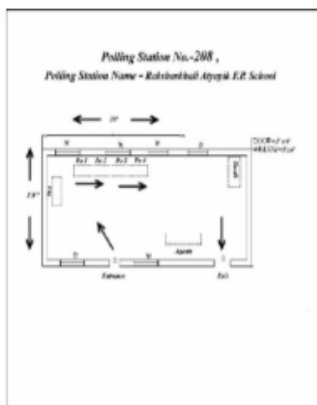

নির্বাচক নিবন্ধন আধিকারিকের স্বাক্ষর

Nazri Naksha

Google Map View

Polling Station Building Front View

Polling Station Front View

Cad View

Key MAP View

1 নাম : দীপালি মাপা স্বামীর নাম: রথিক মাপা বাড়ির নং : n0160 বয়স : 40 লিঙ্গ : মহিলা	ZIW1567106	ফটো উপলব্ধ	2 নাম : মমতা (দাস) জানা স্বামীর নাম: প্রদীপ জানা বাড়ির নং : n0154 বয়স : 38 লিঙ্গ : মহিলা	JZJ2580710	ফটো উপলব্ধ	3 নাম : রীতা প্রামানিক মাইতি স্বামীর নাম: বীরেশ মাইতি বাড়ির নং : n0165 বয়স : 36 লিঙ্গ : মহিলা	ZIW0719492	ফটো উপলব্ধ
4 নাম : পূজারানী (মন্ডল) শাসমল স্বামীর নাম: সত্যজিৎ শাসমল বাড়ির নং : n0158 বয়স : 31 লিঙ্গ : মহিলা	ZIW1565845	ফটো উপলব্ধ	5 নাম : মমতা দাস (মাইতি) স্বামীর নাম: প্রদীপ মাইতি বাড়ির নং : n0151 বয়স : 34 লিঙ্গ : মহিলা	ZIW1350784	ফটো উপলব্ধ	6 নাম : মামনী (মাইতি) রায় স্বামীর নাম: মানস রায় বাড়ির নং : n0164 বয়স : 33 লিঙ্গ : মহিলা	ZIW1343797	ফটো উপলব্ধ
7 নাম : সৌগত ওবা পিতার নাম: সুশান্ত কুমার ওবা বাড়ির নং : এন0119 বয়স : 23 লিঙ্গ : পুরুষ	ZIW2306512	ফটো উপলব্ধ	8 নাম : নাড়গোপাল ওবা পিতার নাম: ভানুপদ ওবা বাড়ির নং : n0118 বয়স : 43 লিঙ্গ : পুরুষ	JZJ2421832	ফটো উপলব্ধ	9 নাম : ডলি ওবা স্বামীর নাম: নাড়গোপাল ওবা বাড়ির নং : n0118 বয়স : 39 লিঙ্গ : মহিলা	JZJ2681740	ফটো উপলব্ধ
10 নাম : সুমিত্রা ওবা স্বামীর নাম: সুশান্ত ওবা বাড়ির নং : n0119 বয়স : 44 লিঙ্গ : মহিলা	JZJ2421873	ফটো উপলব্ধ	11 নাম : সুভাষিনী ওবা স্বামীর নাম: ননী ওবা বাড়ির নং : n0119 বয়স : 73 লিঙ্গ : মহিলা	ZIW2704021	ফটো উপলব্ধ	12 নাম : সুশান্তকুমার ওবা পিতার নাম: ননীগোপাল ওবা বাড়ির নং : n0119 বয়স : 47 লিঙ্গ : পুরুষ	JZJ1281906	ফটো উপলব্ধ
13 নাম : লক্ষী রানী (বাগ) ওবা স্বামীর নাম: বঙ্গবিজয় ওবা বাড়ির নং : n0118 বয়স : 30 লিঙ্গ : মহিলা	ZIW1676907	ফটো উপলব্ধ	14 নাম : বঙ্গবিজয় ওবা পিতার নাম: ভানু ওবা বাড়ির নং : n0118 বয়স : 41 লিঙ্গ : পুরুষ	JZJ2421840	ফটো উপলব্ধ	15 নাম : সরস্বতী (দাস) ওবা স্বামীর নাম: পরেশ চন্দ্র ওবা বাড়ির নং : n0118 বয়স : 38 লিঙ্গ : মহিলা	JZJ2681799	ফটো উপলব্ধ
16 নাম : পরেশ চন্দ্র ওবা পিতার নাম: ভানুপদ ওবা বাড়ির নং : n0118 বয়স : 42 লিঙ্গ : পুরুষ	JZJ2421865	ফটো উপলব্ধ	17 নাম : আঙ্গুর ওবা স্বামীর নাম: ভানুপদ ওবা বাড়ির নং : n0118 বয়স : 81 লিঙ্গ : মহিলা	WB/16/125/465500	ফটো উপলব্ধ	18 নাম : চন্দনা করণ স্বামীর নাম: রবীন করণ বাড়ির নং : n0074 বয়স : 34 লিঙ্গ : মহিলা	ZIW1566322	ফটো উপলব্ধ
19 নাম : অঞ্জলী করন স্বামীর নাম: নব কুমার করন বাড়ির নং : n0074 বয়স : 41 লিঙ্গ : মহিলা	JZJ2421907	ফটো উপলব্ধ	20 নাম : দেবশ্রী (মাইতি) করন স্বামীর নাম: পল্টু করন বাড়ির নং : n0074 বয়স : 30 লিঙ্গ : মহিলা	ZIW1676873	ফটো উপলব্ধ	21 নাম : পল্টু করন পিতার নাম: পুলিন করন বাড়ির নং : n0074 বয়স : 34 লিঙ্গ : পুরুষ	ZIW1432376	ফটো উপলব্ধ
22 নাম : রবীন করন পিতার নাম: পুলিন করন বাড়ির নং : n0074 বয়স : 42 লিঙ্গ : পুরুষ	JZJ2221182	ফটো উপলব্ধ	23 নাম : রেবতী করন স্বামীর নাম: আশিশ করন বাড়ির নং : n0074 বয়স : 41 লিঙ্গ : মহিলা	JZJ2421899	ফটো উপলব্ধ	24 নাম : আশিশ করন পিতার নাম: পুলিন করন বাড়ির নং : n0074 বয়স : 50 লিঙ্গ : পুরুষ	JZJ2421881	ফটো উপলব্ধ
25 নাম : নব করন পিতার নাম: পুলিন করন বাড়ির নং : n0074 বয়স : 56 লিঙ্গ : পুরুষ	ZIW2756658	ফটো উপলব্ধ	26 নাম : সীতা করন স্বামীর নাম: পুলিন করন বাড়ির নং : n0074 বয়স : 66 লিঙ্গ : মহিলা	ZIW2741536	ফটো উপলব্ধ	Q 27 নাম : সঞ্জমী করণ পিতার নাম: আশীষ করণ বাড়ির নং : এন001 বয়স : 21 লিঙ্গ : মহিলা	ZIW2621696	ফটো উপলব্ধ
28 নাম : সুমিত্রা করণ পিতার নাম: নব করণ বাড়ির নং : এন001 বয়স : 20 লিঙ্গ : মহিলা	ZIW2621662	ফটো উপলব্ধ	29 নাম : সরমা কারক বর স্বামীর নাম: সুনীল বর বাড়ির নং : n0184 বয়স : 30 লিঙ্গ : মহিলা	ZIW1644582	ফটো উপলব্ধ	30 নাম : সুচিত্রা গায়েন মাইতি স্বামীর নাম: বিশুজিৎ মাইতি বাড়ির নং : N001 বয়স : 24 লিঙ্গ : মহিলা	ZIW2267193	ফটো উপলব্ধ