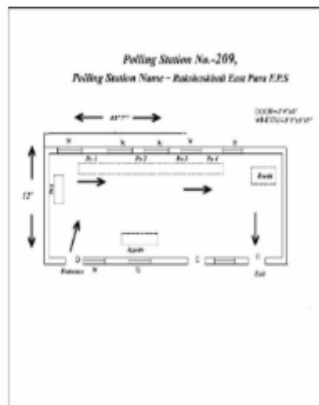

নির্বাচক নিবন্ধন আধিকারিকের স্বাক্ষর

Nazri Naksha

Google Map View

Polling Station Building Front View

Polling Station Front View

Cad View

Key MAP View

1 নাম : অনিতা হাজারা (কাণ্ডার) স্বামীর নাম: সফু কাণ্ডার বাড়ির নং : n0263 বয়স : 33 লিঙ্গ : মহিলা	ZIW1564194 ফটো উপলব্ধ	2 নাম : নিলীমা (জানা)প্রধান স্বামীর নাম: দেবশীষ প্রধান বাড়ির নং : n0277 বয়স : 37 লিঙ্গ : মহিলা	JZJ2643005 ফটো উপলব্ধ	3 নাম : সুদেষ্কা (জানা)পাল স্বামীর নাম: অরুণ পাল বাড়ির নং : n0283 বয়স : 28 লিঙ্গ : মহিলা	ZIW1991348 ফটো উপলব্ধ
4 নাম : অষ্টমী (জানা)বেরা স্বামীর নাম: উত্তম বেরা বাড়ির নং : n0276 বয়স : 29 লিঙ্গ : মহিলা	ZIW1750868 ফটো উপলব্ধ	5 নাম : মনিরানী (দাস)মাইতি স্বামীর নাম: নাড়গোপাল মাইতি বাড়ির নং : n0240 বয়স : 36 লিঙ্গ : মহিলা	ZIW1444280 ফটো উপলব্ধ	6 নাম : অনিতা (বেরা)ভূঞা স্বামীর নাম: প্রদ্যোৎ ভূঞা বাড়ির নং : n0259 বয়স : 31 লিঙ্গ : মহিলা	ZIW1566371 ফটো উপলব্ধ
7 নাম : সোমা রানী (বেরা)মণ্ডল স্বামীর নাম: চন্দন মণ্ডল বাড়ির নং : n0268 বয়স : 35 লিঙ্গ : মহিলা	ZIW1234020 ফটো উপলব্ধ	8 নাম : শিখা (মণ্ডল)করন স্বামীর নাম: সৌমেন করন বাড়ির নং : n0230 বয়স : 35 লিঙ্গ : মহিলা	ZIW1348184 ফটো উপলব্ধ	9 নাম : শ্যামলী (মাইতি)ভক্ত স্বামীর নাম: স্বপন ভক্ত বাড়ির নং : n0264 বয়স : 38 লিঙ্গ : মহিলা	ZIW0292219 ফটো উপলব্ধ
10 নাম : সনকা মাইতি মাল্লা স্বামীর নাম: কৃষ্ণ মাল্লা বাড়ির নং : n0275 বয়স : 41 লিঙ্গ : মহিলা	JZJ2681724 ফটো উপলব্ধ	11 নাম : সুজাতা রানী (সাহু)প্রধান স্বামীর নাম: চঞ্চল কুমার প্রধান বাড়ির নং : n0281 বয়স : 35 লিঙ্গ : মহিলা	ZIW1244961 ফটো উপলব্ধ	12 নাম : দিপালী পড়ুয়া আদক স্বামীর নাম: সত্যজিৎ আদক বাড়ির নং : N0110 বয়স : 24 লিঙ্গ : মহিলা	ZIW2267425 ফটো উপলব্ধ
13 নাম : নিখিল আদক পিতার নাম: সন্তোষ আদক বাড়ির নং : n0110 বয়স : 69 লিঙ্গ : পুরুষ	JZJ1280676 ফটো উপলব্ধ	14 নাম : সুমিত্রা আদক স্বামীর নাম: নিখিল আদক বাড়ির নং : n0110 বয়স : 59 লিঙ্গ : মহিলা	WB/16/125/465097 ফটো উপলব্ধ	15 নাম : বিশ্বজিৎ আদক পিতার নাম: নিখিল আদক বাড়ির নং : n0110 বয়স : 37 লিঙ্গ : পুরুষ	ZIW0846063 ফটো উপলব্ধ
16 নাম : রেবতী সামন্ত (আদক) স্বামীর নাম: বিশ্বজিৎ আদক বাড়ির নং : n0110 বয়স : 33 লিঙ্গ : মহিলা	ZIW1432913 ফটো উপলব্ধ	17 নাম : সত্যজিৎ আদক পিতার নাম: নিখিল আদক বাড়ির নং : n0110 বয়স : 29 লিঙ্গ : পুরুষ	ZIW1757335 ফটো উপলব্ধ	18 নাম : দেবশীষ করন মায়ের নাম: ভগবতী করন বাড়ির নং : n0135 বয়স : 38 লিঙ্গ : পুরুষ	ZIW1264050 ফটো উপলব্ধ
19 নাম : মানস করন পিতার নাম: অনিল করন বাড়ির নং : n0135 বয়স : 52 লিঙ্গ : পুরুষ	ZIW2680585 ফটো উপলব্ধ	20 নাম : পৌরী করন স্বামীর নাম: মানস করন বাড়ির নং : n0135 বয়স : 46 লিঙ্গ : মহিলা	JZJ1280965 ফটো উপলব্ধ	21 নাম : সৌমেন করন পিতার নাম: অনিল করন বাড়ির নং : n0135 বয়স : 43 লিঙ্গ : পুরুষ	JZJ2221380 ফটো উপলব্ধ
22 নাম : মেনকা করন স্বামীর নাম: সোমনাথ করন বাড়ির নং : n0135 বয়স : 39 লিঙ্গ : মহিলা	ZIW1432970 ফটো উপলব্ধ	23 নাম : সোমনাথ করন পিতার নাম: অনিল করন বাড়ির নং : n0135 বয়স : 46 লিঙ্গ : পুরুষ	JZJ2422277 ফটো উপলব্ধ	24 নাম : অতসী করন স্বামীর নাম: মোহিত করন বাড়ির নং : n0135 বয়স : 43 লিঙ্গ : মহিলা	JZJ2422269 ফটো উপলব্ধ
25 নাম : মোহিত করন পিতার নাম: অনিল করন বাড়ির নং : n0135 বয়স : 49 লিঙ্গ : পুরুষ	JZJ1455682 ফটো উপলব্ধ	26 নাম : সুলেখা (মাইতি)করন স্বামীর নাম: দেবশীষ করন বাড়ির নং : n0135 বয়স : 30 লিঙ্গ : মহিলা	ZIW1991355 ফটো উপলব্ধ	27 নাম : প্রিয়াঙ্কা করণ পিতার নাম: মানস করণ বাড়ির নং : এন0135 বয়স : 21 লিঙ্গ : মহিলা	ZIW2571024 ফটো উপলব্ধ
28 নাম : মিনাকী করণ পিতার নাম: মানস করণ বাড়ির নং : এন0135 বয়স : 25 লিঙ্গ : মহিলা	ZIW2052884 ফটো উপলব্ধ	29 নাম : শিবপ্রসাদ করণ পিতার নাম: মোহিত করণ বাড়ির নং : এন0135 বয়স : 22 লিঙ্গ : পুরুষ	ZIW2439628 ফটো উপলব্ধ	30 নাম : জ্যোৎস্না (নায়েক)কান্ডার স্বামীর নাম: আশীষ কান্ডার বাড়ির নং : n0120 বয়স : 29 লিঙ্গ : মহিলা	ZIW1935261 ফটো উপলব্ধ