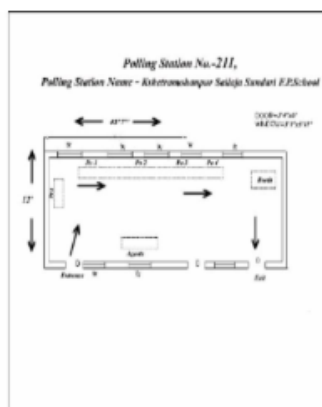

নির্বাচক নিবন্ধন আধিকারিকের স্বাক্ষর

Nazri Naksha

Google Map View

Polling Station Building Front View

Polling Station Front View

Cad View

Key MAP View

1	ZIW2027126	নাম : রুমা করন দাস স্বামীর নাম: গৌতম দাস বাড়ির নং : n0209 বয়স : 27 লিঙ্গ : মহিলা	ফটো উপলব্ধ	2	JZJ2684116	নাম : উমা মাইতি স্বামীর নাম: অশোক মাইতি বাড়ির নং : n0083 বয়স : 37 লিঙ্গ : মহিলা	ফটো উপলব্ধ	3	ZIW3054483	নাম : লক্ষ্মী কান্ত কামিলা পিতার নাম: গুনাধর কামিলা বাড়ির নং : n0083 বয়স : 66 লিঙ্গ : পুরুষ	ফটো উপলব্ধ
4	ZIW3054475	নাম : অহল্যা কামিলা স্বামীর নাম: লক্ষ্মী কান্ত কামিলা বাড়ির নং : n0083 বয়স : 61 লিঙ্গ : মহিলা	ফটো উপলব্ধ	5	JZJ2684108	নাম : বিমল কুমার কামিলা পিতার নাম: লক্ষ্মীকান্ত কামিলা বাড়ির নং : n0083 বয়স : 38 লিঙ্গ : পুরুষ	ফটো উপলব্ধ	6	ZIW1757889	নাম : সমিরন কামিলা পিতার নাম: লক্ষ্মীকান্ত কামিলা বাড়ির নং : n0083 বয়স : 29 লিঙ্গ : পুরুষ	ফটো উপলব্ধ
7	ZIW1856632	নাম : দীপালি কামিলা স্বামীর নাম: বিমল কুমার কামিলা বাড়ির নং : n0083 বয়স : 29 লিঙ্গ : মহিলা	ফটো উপলব্ধ	8	ZIW2452514	নাম : পার্বতী গিরি স্বামীর নাম: শ্রীকান্ত গিরি বাড়ির নং : n0014 বয়স : 57 লিঙ্গ : মহিলা	ফটো উপলব্ধ	9	ZIW1433317	নাম : শ্রীকান্ত গিরি পিতার নাম: রাসেশ্বর গিরি বাড়ির নং : n0014 বয়স : 58 লিঙ্গ : পুরুষ	ফটো উপলব্ধ
10	ZIW2268738	নাম : পুলকেশ গিরি পিতার নাম: শ্রীকান্ত গিরি বাড়ির নং : N0014 বয়স : 24 লিঙ্গ : পুরুষ	ফটো উপলব্ধ	11	ZIW2969962	নাম : লক্ষ্মী গিরি স্বামীর নাম: রাসেশ্বর গিরি বাড়ির নং : n0203 বয়স : 77 লিঙ্গ : মহিলা	ফটো উপলব্ধ	12	ZIW1680933	নাম : নীলিমা গিরি পিতার নাম: মহাদেব গিরি বাড়ির নং : n0201 বয়স : 30 লিঙ্গ : মহিলা	ফটো উপলব্ধ
13	ZIW1935782	নাম : বিশ্বজিৎ গিরি পিতার নাম: নিশিকান্ত গিরি বাড়ির নং : n0188 বয়স : 27 লিঙ্গ : পুরুষ	ফটো উপলব্ধ	14	JZJ2424638	নাম : নিশিকান্ত গিরি পিতার নাম: রাসেশ্বর গিরি বাড়ির নং : n0188 বয়স : 57 লিঙ্গ : পুরুষ	ফটো উপলব্ধ	15	ZIW2858074	নাম : গায়ত্রী গিরি স্বামীর নাম: নিশিকান্ত গিরি বাড়ির নং : n0189 বয়স : 52 লিঙ্গ : মহিলা	ফটো উপলব্ধ
16	ZIW1757590	নাম : প্রসেনজিৎ গিরি পিতার নাম: নিশিকান্ত গিরি বাড়ির নং : n0190 বয়স : 30 লিঙ্গ : পুরুষ	ফটো উপলব্ধ	17	ZIW2268563	নাম : শ্রাবন্তী গিরি দে স্বামীর নাম: স্বীপসিং দে বাড়ির নং : N001 বয়স : 27 লিঙ্গ : মহিলা	ফটো উপলব্ধ	18	GQD3073624	নাম : বাসন্তী বারিক পিতার নাম: রঘুনাথ বারিক বাড়ির নং : N0141 বয়স : 38 লিঙ্গ : মহিলা	ফটো উপলব্ধ
19	ZIW2268589	নাম : গোপাল জানা পিতার নাম: খোকন জানা বাড়ির নং : N0145 বয়স : 25 লিঙ্গ : পুরুষ	ফটো উপলব্ধ	20	JZJ2486942	নাম : সুব্রতা জানা পিতার নাম: পশুপতি জানা বাড়ির নং : n0141 বয়স : 40 লিঙ্গ : পুরুষ	ফটো উপলব্ধ	21	ZIW2437895	নাম : সৌম্য কান্তি জানা পিতার নাম: কৃষ্ণ শংকর জানা বাড়ির নং : এন0013 বয়স : 22 লিঙ্গ : পুরুষ	ফটো উপলব্ধ
22	ZIW1433432	নাম : সুস্মিতা মন্ডল স্বামীর নাম: হরসিত মন্ডল বাড়ির নং : n0141 বয়স : 34 লিঙ্গ : মহিলা	ফটো উপলব্ধ	23	ZIW1856442	নাম : সুপর্ণা জানা পিতার নাম: পরেশ জানা বাড়ির নং : n0141 বয়স : 28 লিঙ্গ : মহিলা	ফটো উপলব্ধ	24	ZIW1935832	নাম : শংকর জানা পিতার নাম: খোকন জানা বাড়ির নং : n0145 বয়স : 28 লিঙ্গ : পুরুষ	ফটো উপলব্ধ
25	JZJ1455054	নাম : শিবশঙ্কর জানা পিতার নাম: জগদীশ জানা বাড়ির নং : n0013 বয়স : 52 লিঙ্গ : পুরুষ	ফটো উপলব্ধ	26	JZJ1290717	নাম : কৃষ্ণ শঙ্কর জানা পিতার নাম: জগদীশ জানা বাড়ির নং : n0013 বয়স : 50 লিঙ্গ : পুরুষ	ফটো উপলব্ধ	27	JZJ2684215	নাম : অনুপমা জানা স্বামীর নাম: কৃষ্ণশংকর জানা বাড়ির নং : n0013 বয়স : 42 লিঙ্গ : মহিলা	ফটো উপলব্ধ
28	JZJ2427169	নাম : সুবর্ণা জানা স্বামীর নাম: শিবশংকর জানা বাড়ির নং : n0013 বয়স : 42 লিঙ্গ : মহিলা	ফটো উপলব্ধ	29	ZIW1264654	নাম : উজ্জ্বল কুমার জানা পিতার নাম: পরিতোষ জানা বাড়ির নং : n0013 বয়স : 34 লিঙ্গ : পুরুষ	ফটো উপলব্ধ	30	JZJ0866855	নাম : কমলা জানা স্বামীর নাম: প্রফুল্ল জানা বাড়ির নং : n0141 বয়স : 81 লিঙ্গ : মহিলা	ফটো উপলব্ধ