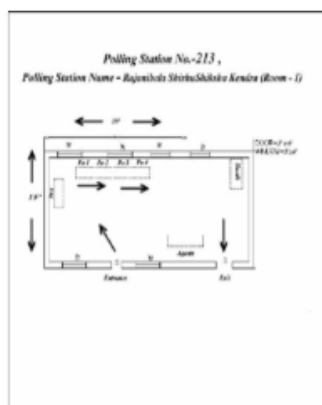

নির্বাচক নিবন্ধন আধিকারিকের স্বাক্ষর

Nazri Naksha

Google Map View

Polling Station Building Front View

Polling Station Front View

Cad View

Key MAP View

| | | | | | |
|---|--------------------------------|---|--------------------------------|---|--------------------------------|
| 1 নাম : শিবশংকর অধিকারী মায়ের নাম: আরতীদাস অধিকারী বাড়ির নং : n0085 বয়স : 48 লিঙ্গ : পুরুষ | JZJ2431062 ফটো উপলব্ধ | 2 নাম : সুমিত্রা অধিকারী স্বামীর নাম: শিবশংকর অধিকারী বাড়ির নং : n0085 বয়স : 40 লিঙ্গ : মহিলা | JZJ2487593 ফটো উপলব্ধ | 3 নাম : শর্মিলা অধিকারী স্বামীর নাম: শংকর অধিকারী বাড়ির নং : n0085 বয়স : 44 লিঙ্গ : মহিলা | JZJ2147056 ফটো উপলব্ধ |
| 4 নাম : গনেশ অধিকারী পিতার নাম: নগেন অধিকারী বাড়ির নং : n0086 বয়স : 71 লিঙ্গ : পুরুষ | ZIW2930865 ফটো উপলব্ধ | 5 নাম : পার্থপ্রতিম অধিকারী পিতার নাম: গনেশ অধিকারী বাড়ির নং : n0086 বয়স : 36 লিঙ্গ : পুরুষ | ZIW0865154 ফটো উপলব্ধ | 6 নাম : অঞ্জলি রানি দাস অধিকারী স্বামীর নাম: গনেশ অধিকারী বাড়ির নং : n0086 বয়স : 66 লিঙ্গ : মহিলা | ZIW2598555 ফটো উপলব্ধ |
| 7 নাম : আরতী অধিকারী স্বামীর নাম: হুমিকেশ অধিকারী বাড়ির নং : n0085 বয়স : 76 লিঙ্গ : মহিলা | WB/16/125/492689 ফটো উপলব্ধ | 8 নাম : অরুণ্য অধিকারী পিতার নাম: গণেশ চন্দ্র অধিকারী বাড়ির নং : n0086 বয়স : 29 লিঙ্গ : পুরুষ | ZIW1857135 ফটো উপলব্ধ | 9 নাম : অলকেশ দাস পিতার নাম: শংকর দাস বাড়ির নং : N0035 বয়স : 24 লিঙ্গ : পুরুষ | ZIW2269660 ফটো উপলব্ধ |
| 10 নাম : বৃহস্পতী পাত্র দাস স্বামীর নাম: শান্তনু দাস বাড়ির নং : এন0035 বয়স : 21 লিঙ্গ : মহিলা | ZIW2568780 ফটো উপলব্ধ | 11 নাম : শংকর দাস পিতার নাম: কানাই দাস বাড়ির নং : n0035 বয়স : 56 লিঙ্গ : পুরুষ | ZIW2782787 ফটো উপলব্ধ | 12 নাম : সুরেশ করন পিতার নাম: কৌস্তব করন বাড়ির নং : n0035 বয়স : 37 লিঙ্গ : পুরুষ | ZIW1164003 ফটো উপলব্ধ |
| 13 নাম : করুণা করন স্বামীর নাম: সঞ্জয় করন বাড়ির নং : n0035 বয়স : 39 লিঙ্গ : মহিলা | ZIW1164045 ফটো উপলব্ধ | 14 নাম : সঞ্জয় করন পিতার নাম: কৌস্তব করন বাড়ির নং : n0035 বয়স : 42 লিঙ্গ : পুরুষ | ZIW1164078 ফটো উপলব্ধ | 15 নাম : কাজল করন স্বামীর নাম: কৌস্তব করন বাড়ির নং : n0035 বয়স : 59 লিঙ্গ : মহিলা | ZIW2966190 ফটো উপলব্ধ |
| 16 নাম : সুরজিৎ করন পিতার নাম: বিশ্বনাথ করন বাড়ির নং : n0130 বয়স : 34 লিঙ্গ : পুরুষ | ZIW1265701 ফটো উপলব্ধ | 17 নাম : দিপালী নইয়া(করন) পিতার নাম: কানাইলাল নইয়া বাড়ির নং : n0097 বয়স : 31 লিঙ্গ : মহিলা | ZIW1568518 ফটো উপলব্ধ | 18 নাম : রনজিৎ করন পিতার নাম: বিশ্বনাথ করন বাড়ির নং : n0097 বয়স : 38 লিঙ্গ : পুরুষ | JZJ2684892 ফটো উপলব্ধ |
| 19 নাম : বিশ্বনাথ করন পিতার নাম: ধীরেন করন বাড়ির নং : n0097 বয়স : 66 লিঙ্গ : পুরুষ | ZIW2975449 ফটো উপলব্ধ | 20 নাম : লক্ষী করন স্বামীর নাম: ধীরেন করন বাড়ির নং : n0097 বয়স : 89 লিঙ্গ : মহিলা | ZIW2975191 ফটো উপলব্ধ | 21 নাম : পল্লী করন পিতার নাম: কানাই করন বাড়ির নং : n0091 বয়স : 39 লিঙ্গ : পুরুষ | JZJ2611739 ফটো উপলব্ধ |
| 22 নাম : সুজাতা মন্ডল (করন) স্বামীর নাম: নান্টু করন বাড়ির নং : n0091 বয়স : 39 লিঙ্গ : মহিলা | JZJ2684959 ফটো উপলব্ধ | 23 নাম : জয়ন্তী করন স্বামীর নাম: কানাই করন বাড়ির নং : n0091 বয়স : 72 লিঙ্গ : মহিলা | WB/16/125/492248 ফটো উপলব্ধ | 24 নাম : বেনু করন পিতার নাম: বিমল করন বাড়ির নং : n0036 বয়স : 42 লিঙ্গ : পুরুষ | JZJ2430908 ফটো উপলব্ধ |
| 25 নাম : হিমালী মিদ্যা (করন) স্বামীর নাম: খোকন করন বাড়ির নং : n0036 বয়স : 39 লিঙ্গ : মহিলা | JZJ2684967 ফটো উপলব্ধ | 26 নাম : খোকন করন পিতার নাম: বিমল করন বাড়ির নং : n0036 বয়স : 47 লিঙ্গ : পুরুষ | JZJ1454990 ফটো উপলব্ধ | 27 নাম : বিমল করন পিতার নাম: ধীরেন করন বাড়ির নং : n0036 বয়স : 70 লিঙ্গ : পুরুষ | WB/16/125/492284 ফটো উপলব্ধ |
| 28 নাম : শংকর করন পিতার নাম: কৌস্তব করন বাড়ির নং : n0035 বয়স : 33 লিঙ্গ : পুরুষ | ZIW1678507 ফটো উপলব্ধ | 29 নাম : শান্তনু দাস পিতার নাম: শংকর দাস বাড়ির নং : n0035 বয়স : 29 লিঙ্গ : পুরুষ | ZIW1758325 ফটো উপলব্ধ | 30 নাম : শংকরী দাস স্বামীর নাম: শংকর দাস বাড়ির নং : n0035 বয়স : 50 লিঙ্গ : মহিলা | ZIW2782795 ফটো উপলব্ধ |