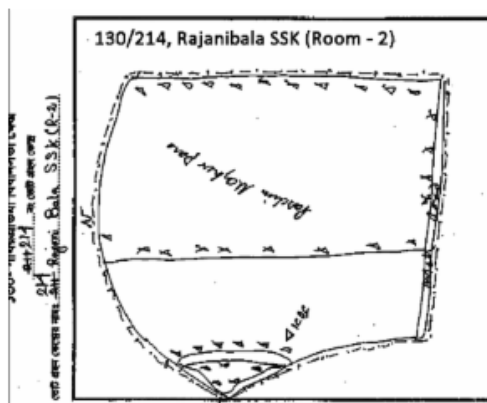

নির্বাচক নিবন্ধন আধিকারিকের স্বাক্ষর

Nazri Naksha

Google Map View

Polling Station Building Front View

Polling Station Front View

Cad View

Key MAP View

1 নাম : জয়ন্তী (পাত্র)দোলই স্বামীর নাম: পিন্টু দোলই বাড়ির নং : n0170 বয়স : 37 লিঙ্গ : মহিলা	ZIW1352087 ফটো উপলব্ধ	2 নাম : উমাশংকর আচার্য পিতার নাম: চিত্তরঞ্জন আচার্য বাড়ির নং : n0068 বয়স : 34 লিঙ্গ : পুরুষ	ZIW1568641 ফটো উপলব্ধ	3 নাম : তারাশংকর আচার্য পিতার নাম: চিত্তরঞ্জন আচার্য বাড়ির নং : n0068 বয়স : 38 লিঙ্গ : পুরুষ	JZJ2611846 ফটো উপলব্ধ
4 নাম : কৃষ্ণ শংকর আচার্য পিতার নাম: চিত্তরঞ্জন আচার্য বাড়ির নং : n0068 বয়স : 39 লিঙ্গ : পুরুষ	JZJ2611747 ফটো উপলব্ধ	5 নাম : নিলীমা আচার্য স্বামীর নাম: চিত্তরঞ্জন আচার্য বাড়ির নং : n0068 বয়স : 53 লিঙ্গ : মহিলা	WB/16/125/495396 ফটো উপলব্ধ	6 নাম : চিত্তরঞ্জন আচার্য পিতার নাম: রাজকৃষ্ণ আচার্য বাড়ির নং : n0068 বয়স : 58 লিঙ্গ : পুরুষ	WB/16/125/495477 ফটো উপলব্ধ
7 নাম : মমতা আচার্য স্বামীর নাম: কৃষ্ণশংকর আচার্য বাড়ির নং : n0068 বয়স : 35 লিঙ্গ : মহিলা	ZIW1568963 ফটো উপলব্ধ	8 নাম : সুলেখা আচার্য স্বামীর নাম: উমাশংকর আচার্য বাড়ির নং : n0068 বয়স : 32 লিঙ্গ : মহিলা	ZIW1568872 ফটো উপলব্ধ	9 নাম : চম্পা আচার্য স্বামীর নাম: তারাশঙ্কর আচার্য বাড়ির নং : n0182 বয়স : 32 লিঙ্গ : মহিলা	ZIW1425693 ফটো উপলব্ধ
10 নাম : বুদ্ধদেব মন্ডল পিতার নাম: ভগীরথ মন্ডল বাড়ির নং : n0068 বয়স : 28 লিঙ্গ : পুরুষ	ZIW1857416 ফটো উপলব্ধ	11 নাম : পঞ্চমী গুচ্ছাইত স্বামীর নাম: সুরেশ গুচ্ছাইত বাড়ির নং : n0068 বয়স : 29 লিঙ্গ : মহিলা	ZIW1857390 ফটো উপলব্ধ	12 নাম : শক্তি ভূষণ ওবা পিতার নাম: ভগীরথ ওবা বাড়ির নং : N0162 বয়স : 24 লিঙ্গ : পুরুষ	ZIW2270403 ফটো উপলব্ধ
13 নাম : কবিতা ওবা স্বামীর নাম: ভগীরথ ওবা বাড়ির নং : n0161 বয়স : 46 লিঙ্গ : মহিলা	ZIW0868265 ফটো উপলব্ধ	14 নাম : নমিতা কর স্বামীর নাম: শক্তিপদ কর বাড়ির নং : n0159 বয়স : 43 লিঙ্গ : মহিলা	JZJ2225852 ফটো উপলব্ধ	15 নাম : শক্তিপদ কর পিতার নাম: জ্যোতিষ কর বাড়ির নং : n0158 বয়স : 49 লিঙ্গ : পুরুষ	JZJ2430890 ফটো উপলব্ধ
16 নাম : অঞ্জলী দোলই স্বামীর নাম: নিত্যানন্দ দোলই বাড়ির নং : n0158 বয়স : 30 লিঙ্গ : মহিলা	ZIW1857408 ফটো উপলব্ধ	17 নাম : টুসী করন স্বামীর নাম: গোপাল করন বাড়ির নং : n0126 বয়স : 33 লিঙ্গ : মহিলা	ZIW1434356 ফটো উপলব্ধ	18 নাম : গোপাল করন পিতার নাম: আশীষ করন বাড়ির নং : 1146 বয়স : 35 লিঙ্গ : পুরুষ	ZIW1266139 ফটো উপলব্ধ
19 নাম : নমিতা করন স্বামীর নাম: আশীষ করন বাড়ির নং : n0126 বয়স : 57 লিঙ্গ : মহিলা	ZIW3025483 ফটো উপলব্ধ	20 নাম : আশীষ করন পিতার নাম: সহদেব করন বাড়ির নং : n0126 বয়স : 62 লিঙ্গ : পুরুষ	JZJ1453869 ফটো উপলব্ধ	21 নাম : সঞ্জয় গুচ্ছাইত পিতার নাম: শিব গুচ্ছাইত বাড়ির নং : n0061 বয়স : 31 লিঙ্গ : পুরুষ	ZIW1568773 ফটো উপলব্ধ
22 নাম : মানসী গুচ্ছাইত স্বামীর নাম: শিব গুচ্ছাইত বাড়ির নং : n0061 বয়স : 61 লিঙ্গ : মহিলা	WB/16/125/492661 ফটো উপলব্ধ	23 নাম : ললিত গুচ্ছাইত পিতার নাম: অমলেন্দু গুচ্ছাইত বাড়ির নং : n0093 বয়স : 36 লিঙ্গ : পুরুষ	ZIW0868463 ফটো উপলব্ধ	24 নাম : লালমোহন গুচ্ছাইত পিতার নাম: অমলেন্দু গুচ্ছাইত বাড়ির নং : n0093 বয়স : 45 লিঙ্গ : পুরুষ	JZJ1451517 ফটো উপলব্ধ
25 নাম : সুভাষিনী গুচ্ছাইত স্বামীর নাম: অমলেন্দু গুচ্ছাইত বাড়ির নং : n0093 বয়স : 68 লিঙ্গ : মহিলা	ZIW2974210 ফটো উপলব্ধ	26 নাম : কাজলরানী গুচ্ছাইত স্বামীর নাম: পরিতোষ গুচ্ছাইত বাড়ির নং : n0092 বয়স : 37 লিঙ্গ : মহিলা	ZIW1164375 ফটো উপলব্ধ	27 নাম : শশাঙ্ক গুচ্ছাইত পিতার নাম: বনমালী গুচ্ছাইত বাড়ির নং : n0092 বয়স : 61 লিঙ্গ : পুরুষ	ZIW3024809 ফটো উপলব্ধ
28 নাম : পরমেশ্বর গুচ্ছাইত পিতার নাম: শশাঙ্ক গুচ্ছাইত বাড়ির নং : n0092 বয়স : 56 লিঙ্গ : পুরুষ	ZIW3054020 ফটো উপলব্ধ	29 নাম : কম্পনা গুচ্ছাইত স্বামীর নাম: শশাঙ্ক গুচ্ছাইত বাড়ির নং : n0092 বয়স : 63 লিঙ্গ : মহিলা	ZIW3024833 ফটো উপলব্ধ	30 নাম : স্নেহময়ী গুচ্ছাইত স্বামীর নাম: বনমালী গুচ্ছাইত বাড়ির নং : n0091 বয়স : 71 লিঙ্গ : মহিলা	WB/16/125/492044 ফটো উপলব্ধ