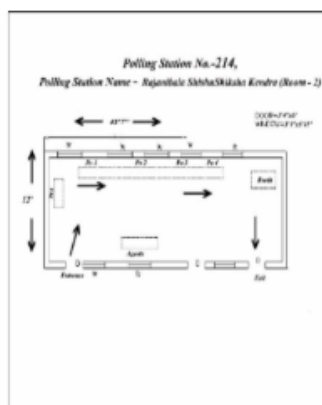

নির্বাচক নিবন্ধন আধিকারিকের স্বাক্ষর

Nazri Naksha

Google Map View

Polling Station Building Front View

Polling Station Front View

Cad View

Key MAP View

1 নাম : জয়ন্তী (পাত্র)দোলই স্বামীর নাম: পিন্টু দোলই বাড়ির নং : n0170 বয়স : 37 লিঙ্গ : মহিলা	ZIW1352087 ফটো উপলব্ধ	2 নাম : উমাশংকর আচার্য পিতার নাম: চিত্তরঞ্জন আচার্য বাড়ির নং : n0068 বয়স : 34 লিঙ্গ : পুরুষ	ZIW1568641 ফটো উপলব্ধ	3 নাম : তারাশংকর আচার্য পিতার নাম: চিত্তরঞ্জন আচার্য বাড়ির নং : n0068 বয়স : 38 লিঙ্গ : পুরুষ	JZJ2611846 ফটো উপলব্ধ
4 নাম : কৃষ্ণ শংকর আচার্য পিতার নাম: চিত্তরঞ্জন আচার্য বাড়ির নং : n0068 বয়স : 39 লিঙ্গ : পুরুষ	JZJ2611747 ফটো উপলব্ধ	5 নাম : নিলীমা আচার্য স্বামীর নাম: চিত্তরঞ্জন আচার্য বাড়ির নং : n0068 বয়স : 53 লিঙ্গ : মহিলা	WB/16/125/495396 ফটো উপলব্ধ	6 নাম : চিত্তরঞ্জন আচার্য পিতার নাম: রাজকৃষ্ণ আচার্য বাড়ির নং : n0068 বয়স : 58 লিঙ্গ : পুরুষ	WB/16/125/495477 ফটো উপলব্ধ
7 নাম : মমতা আচার্য স্বামীর নাম: কৃষ্ণশংকর আচার্য বাড়ির নং : n0068 বয়স : 35 লিঙ্গ : মহিলা	ZIW1568963 ফটো উপলব্ধ	8 নাম : সুলেখা আচার্য স্বামীর নাম: উমাশংকর আচার্য বাড়ির নং : n0068 বয়স : 32 লিঙ্গ : মহিলা	ZIW1568872 ফটো উপলব্ধ	9 নাম : চম্পা আচার্য স্বামীর নাম: তারাশঙ্কর আচার্য বাড়ির নং : n0182 বয়স : 32 লিঙ্গ : মহিলা	ZIW1425693 ফটো উপলব্ধ
10 নাম : বুদ্ধদেব মন্ডল পিতার নাম: ভগীরথ মন্ডল বাড়ির নং : n0068 বয়স : 28 লিঙ্গ : পুরুষ	ZIW1857416 ফটো উপলব্ধ	11 নাম : পঞ্চমী গুচ্ছাইত স্বামীর নাম: সুরেশ গুচ্ছাইত বাড়ির নং : n0068 বয়স : 29 লিঙ্গ : মহিলা	ZIW1857390 ফটো উপলব্ধ	12 নাম : শক্তি ভূষণ ওবা পিতার নাম: ভগীরথ ওবা বাড়ির নং : N0162 বয়স : 24 লিঙ্গ : পুরুষ	ZIW2270403 ফটো উপলব্ধ
13 নাম : কবিতা ওবা স্বামীর নাম: ভগীরথ ওবা বাড়ির নং : n0161 বয়স : 46 লিঙ্গ : মহিলা	ZIW0868265 ফটো উপলব্ধ	14 নাম : নমিতা কর স্বামীর নাম: শক্তিপদ কর বাড়ির নং : n0159 বয়স : 43 লিঙ্গ : মহিলা	JZJ2225852 ফটো উপলব্ধ	15 নাম : শক্তিপদ কর পিতার নাম: জ্যোতিষ কর বাড়ির নং : n0158 বয়স : 49 লিঙ্গ : পুরুষ	JZJ2430890 ফটো উপলব্ধ
16 নাম : অঞ্জলী দোলই স্বামীর নাম: নিত্যানন্দ দোলই বাড়ির নং : n0158 বয়স : 30 লিঙ্গ : মহিলা	ZIW1857408 ফটো উপলব্ধ	17 নাম : টুসী করন স্বামীর নাম: গোপাল করন বাড়ির নং : n0126 বয়স : 33 লিঙ্গ : মহিলা	ZIW1434356 ফটো উপলব্ধ	18 নাম : গোপাল করন পিতার নাম: আশীষ করন বাড়ির নং : 1146 বয়স : 35 লিঙ্গ : পুরুষ	ZIW1266139 ফটো উপলব্ধ
19 নাম : নমিতা করন স্বামীর নাম: আশীষ করন বাড়ির নং : n0126 বয়স : 57 লিঙ্গ : মহিলা	ZIW3025483 ফটো উপলব্ধ	20 নাম : আশীষ করন পিতার নাম: সহদেব করন বাড়ির নং : n0126 বয়স : 62 লিঙ্গ : পুরুষ	JZJ1453869 ফটো উপলব্ধ	21 নাম : সঞ্জয় গুচ্ছাইত পিতার নাম: শিব গুচ্ছাইত বাড়ির নং : n0061 বয়স : 31 লিঙ্গ : পুরুষ	ZIW1568773 ফটো উপলব্ধ
22 নাম : মানসী গুচ্ছাইত স্বামীর নাম: শিব গুচ্ছাইত বাড়ির নং : n0061 বয়স : 61 লিঙ্গ : মহিলা	WB/16/125/492661 ফটো উপলব্ধ	23 নাম : ললিত গুচ্ছাইত পিতার নাম: অমলেন্দু গুচ্ছাইত বাড়ির নং : n0093 বয়স : 36 লিঙ্গ : পুরুষ	ZIW0868463 ফটো উপলব্ধ	24 নাম : লালমোহন গুচ্ছাইত পিতার নাম: অমলেন্দু গুচ্ছাইত বাড়ির নং : n0093 বয়স : 45 লিঙ্গ : পুরুষ	JZJ1451517 ফটো উপলব্ধ
25 নাম : সুভাষিনী গুচ্ছাইত স্বামীর নাম: অমলেন্দু গুচ্ছাইত বাড়ির নং : n0093 বয়স : 68 লিঙ্গ : মহিলা	ZIW2974210 ফটো উপলব্ধ	26 নাম : কাজলরানী গুচ্ছাইত স্বামীর নাম: পরিতোষ গুচ্ছাইত বাড়ির নং : n0092 বয়স : 37 লিঙ্গ : মহিলা	ZIW1164375 ফটো উপলব্ধ	27 নাম : শশাঙ্ক গুচ্ছাইত পিতার নাম: বনমালী গুচ্ছাইত বাড়ির নং : n0092 বয়স : 61 লিঙ্গ : পুরুষ	ZIW3024809 ফটো উপলব্ধ
28 নাম : পরমেশ্বর গুচ্ছাইত পিতার নাম: শশাঙ্ক গুচ্ছাইত বাড়ির নং : n0092 বয়স : 56 লিঙ্গ : পুরুষ	ZIW3054020 ফটো উপলব্ধ	29 নাম : কম্পনা গুচ্ছাইত স্বামীর নাম: শশাঙ্ক গুচ্ছাইত বাড়ির নং : n0092 বয়স : 63 লিঙ্গ : মহিলা	ZIW3024833 ফটো উপলব্ধ	30 নাম : স্নেহময়ী গুচ্ছাইত স্বামীর নাম: বনমালী গুচ্ছাইত বাড়ির নং : n0091 বয়স : 71 লিঙ্গ : মহিলা	WB/16/125/492044 ফটো উপলব্ধ