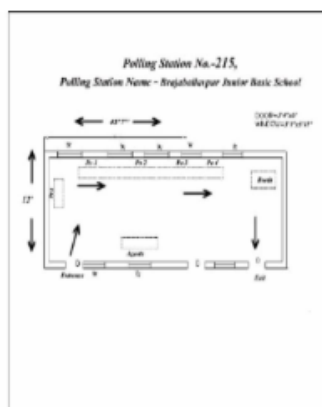

নির্বাচক নিবন্ধন আধিকারিকের স্বাক্ষর

Nazri Naksha

Google Map View

Polling Station Building Front View

Polling Station Front View

Cad View

Key MAP View

1	ZIW1220185	নাম : অপর্ণা রানী (জানা) মাল্লা স্বামীর নাম: আশীষ মাল্লা বাড়ির নং : n0142 বয়স : 35 লিঙ্গ : মহিলা	ফটো উপলব্ধ	2	ZIW2055937	নাম : রাকেশ কর পিতার নাম: প্রণয় কর বাড়ির নং : এন0096 বয়স : 25 লিঙ্গ : পুরুষ	ফটো উপলব্ধ	3	JZJ2487312	নাম : কাঞ্চন কর স্বামীর নাম: প্রনয় কর বাড়ির নং : n0011 বয়স : 43 লিঙ্গ : মহিলা	ফটো উপলব্ধ
4	JZJ2487320	নাম : প্রনয় কর পিতার নাম: অবস্তু কর বাড়ির নং : n0096 বয়স : 48 লিঙ্গ : পুরুষ	ফটো উপলব্ধ	5	ZIW1936434	নাম : রাহুল কর পিতার নাম: প্রণয় কর বাড়ির নং : n0096 বয়স : 27 লিঙ্গ : পুরুষ	ফটো উপলব্ধ	6	ZIW2567550	নাম : সুস্মিতা মাল্লা কর স্বামীর নাম: রাকেশ কর বাড়ির নং : এন0096 বয়স : 25 লিঙ্গ : মহিলা	ফটো উপলব্ধ
7	ZIW1992650	নাম : গিতা গায়েন স্বামীর নাম: মিঠুন গায়েন বাড়ির নং : n0170 বয়স : 29 লিঙ্গ : মহিলা	ফটো উপলব্ধ	8	ZIW1348366	নাম : পৌরী বর স্বামীর নাম: মাধব চন্দ্র বর বাড়ির নং : n0009 বয়স : 38 লিঙ্গ : মহিলা	ফটো উপলব্ধ	9	ZIW1434661	নাম : মিঠুন গায়েন পিতার নাম: নীতিশ গায়েন বাড়ির নং : n0009 বয়স : 34 লিঙ্গ : পুরুষ	ফটো উপলব্ধ
10	JZJ1287259	নাম : আরতি গায়েন স্বামীর নাম: নীতিশ গায়েন বাড়ির নং : n0009 বয়স : 62 লিঙ্গ : মহিলা	ফটো উপলব্ধ	11	JZJ1392406	নাম : কবিতা গিরি স্বামীর নাম: কালীপদ গিরি বাড়ির নং : n0012 বয়স : 48 লিঙ্গ : মহিলা	ফটো উপলব্ধ	12	ZIW1936509	নাম : কৌশিক গিরি পিতার নাম: কালীপদ গিরি বাড়ির নং : n0012 বয়স : 27 লিঙ্গ : পুরুষ	ফটো উপলব্ধ
13	ZIW2381036	নাম : সোমনাথ গিরি পিতার নাম: কালীপদ গিরি বাড়ির নং : এন012 বয়স : 23 লিঙ্গ : পুরুষ	ফটো উপলব্ধ	14	ZIW2283422	নাম : কালীপদ গিরি পিতার নাম: মথন গিরি বাড়ির নং : n0012 বয়স : 50 লিঙ্গ : পুরুষ	ফটো উপলব্ধ	15	ZIW2552123	নাম : সুমন জানা পিতার নাম: পুলক জানা বাড়ির নং : n17 বয়স : 21 লিঙ্গ : পুরুষ	ফটো উপলব্ধ
16	ZIW2114767	নাম : সুনিতী জানা স্বামীর নাম: কৃষ্ণেন্দু জানা বাড়ির নং : n0091 বয়স : 53 লিঙ্গ : মহিলা	ফটো উপলব্ধ	17	ZIW2110179	নাম : কৃষ্ণেন্দু জানা পিতার নাম: পরেশ চন্দ্র জানা বাড়ির নং : n0091 বয়স : 58 লিঙ্গ : পুরুষ	ফটো উপলব্ধ	18	ZIW2270809	নাম : অঙ্কিতা জানা পিতার নাম: রাশেশ্বর জানা বাড়ির নং : N0075 বয়স : 24 লিঙ্গ : মহিলা	ফটো উপলব্ধ
19	ZIW1884246	নাম : মায়াজানা স্বামীর নাম: নিতাই জানা বাড়ির নং : n0050 বয়স : 37 লিঙ্গ : মহিলা	ফটো উপলব্ধ	20	ZIW1857457	নাম : তিয়াস জানা পিতার নাম: শুভেন্দু জানা বাড়ির নং : n0091 বয়স : 28 লিঙ্গ : মহিলা	ফটো উপলব্ধ	21	ZIW1857499	নাম : শম্পা জানা স্বামীর নাম: সৌরভ জানা বাড়ির নং : n0076 বয়স : 28 লিঙ্গ : মহিলা	ফটো উপলব্ধ
22	ZIW1992668	নাম : মালবিকা জানা পিতার নাম: প্রিয়ব্রত জানা বাড়ির নং : n0171 বয়স : 26 লিঙ্গ : মহিলা	ফটো উপলব্ধ	23	ZIW1992593	নাম : অর্নব জানা পিতার নাম: কৃষ্ণেন্দু জানা বাড়ির নং : n0164 বয়স : 26 লিঙ্গ : পুরুষ	ফটো উপলব্ধ	24	ZIW1758937	নাম : মছুয়া (সাতু) জানা স্বামীর নাম: পলাশ জানা বাড়ির নং : n0017 বয়স : 33 লিঙ্গ : মহিলা	ফটো উপলব্ধ
25	ZIW2567568	নাম : শুভদীপ জানা পিতার নাম: প্রভাত জানা বাড়ির নং : এন0075 বয়স : 21 লিঙ্গ : পুরুষ	ফটো উপলব্ধ	26	ZIW2440428	নাম : সৈকত জানা পিতার নাম: দেবব্রত জানা বাড়ির নং : এন0076 বয়স : 23 লিঙ্গ : পুরুষ	ফটো উপলব্ধ	27	JZJ2685444	নাম : প্রণেতা জানা স্বামীর নাম: শিবব্রত জানা বাড়ির নং : n0144 বয়স : 36 লিঙ্গ : মহিলা	ফটো উপলব্ধ
28	JZJ2429249	নাম : কৃষ্ণ প্রসাদ জানা পিতার নাম: প্যারিমোহন জানা বাড়ির নং : n0050 বয়স : 51 লিঙ্গ : পুরুষ	ফটো উপলব্ধ	29	ZIW2033652	নাম : পুষ্পেন জানা পিতার নাম: প্রভাত কুমার জানা বাড়ির নং : n0185 বয়স : 34 লিঙ্গ : পুরুষ	ফটো উপলব্ধ	30	ZIW2047702	নাম : বোধন জানা পিতার নাম: গোপাল জানা বাড়ির নং : এন0051 বয়স : 25 লিঙ্গ : পুরুষ	ফটো উপলব্ধ