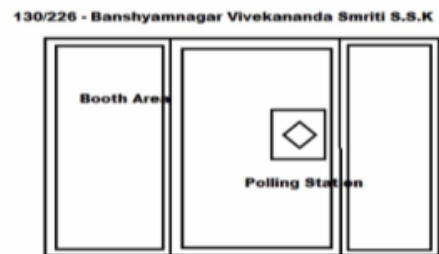

নির্বাচক নিবন্ধন আধিকারিকের স্বাক্ষর

Nazri Naksha

Google Map View

Polling Station Building Front View

Polling Station Front View

Cad View

Key MAP View

1 নাম : পুতুল মণ্ডল বিষয়ী স্বামীর নাম: জশোজয় বিষয়ী বাড়ির নং : n0137 বয়স : 35 লিঙ্গ : মহিলা	ZIW1454073 ফটো উপলব্ধ	2 নাম : প্রতিভা (ঘোড়াই) রঞ্জিত স্বামীর নাম: ভূপাল চন্দ্র রঞ্জিত বাড়ির নং : n0148 বয়স : 31 লিঙ্গ : মহিলা	ZIW1573963 ফটো উপলব্ধ	3 নাম : কাজল (দাস) বিষয়ী স্বামীর নাম: কিংকর বিষয়ী বাড়ির নং : n0147 বয়স : 33 লিঙ্গ : মহিলা	ZIW1353663 ফটো উপলব্ধ
4 নাম : রুনা (শাসমল) দাস স্বামীর নাম: অনিমেষ দাস বাড়ির নং : n0129 বয়স : 38 লিঙ্গ : মহিলা	GQD2910115 ফটো উপলব্ধ	5 নাম : প্রণব কুমার দাস পিতার নাম: বাসুদেব দাস বাড়ির নং : N001 বয়স : 24 লিঙ্গ : পুরুষ	ZIW2277721 ফটো উপলব্ধ	6 নাম : প্রজাপতি গায়েন পিতার নাম: শ্যাম গায়েন বাড়ির নং : এন0333 বয়স : 54 লিঙ্গ : পুরুষ	ZIW2707156 ফটো উপলব্ধ
7 নাম : রায়মনী গিরি স্বামীর নাম: কার্তিক গিরি বাড়ির নং : n0152 বয়স : 58 লিঙ্গ : মহিলা	ZIW2732295 ফটো উপলব্ধ	8 নাম : কার্তিক গিরি পিতার নাম: অবস্তু গিরি বাড়ির নং : n0151 বয়স : 61 লিঙ্গ : পুরুষ	ZIW2732485 ফটো উপলব্ধ	9 নাম : সরস্বতী গিরি স্বামীর নাম: শিবপ্রসাদ গিরি বাড়ির নং : n0063 বয়স : 73 লিঙ্গ : মহিলা	ZIW2888154 ফটো উপলব্ধ
10 নাম : রতন কুমার গিরি পিতার নাম: শিব প্রসাদ গিরি বাড়ির নং : n0063 বয়স : 43 লিঙ্গ : পুরুষ	JZJ2400752 ফটো উপলব্ধ	11 নাম : অনিতা গিরি স্বামীর নাম: রতন কুমার গিরি বাড়ির নং : n0063 বয়স : 38 লিঙ্গ : মহিলা	JZJ2401750 ফটো উপলব্ধ	12 নাম : গৌরী গিরি মাইতি স্বামীর নাম: রজনী মাইতি বাড়ির নং : n0153 বয়স : 29 লিঙ্গ : মহিলা	ZIW1763978 ফটো উপলব্ধ
13 নাম : বিশ্বজিৎ গিরি পিতার নাম: কার্তিক গিরি বাড়ির নং : n0153 বয়স : 37 লিঙ্গ : পুরুষ	ZIW1437391 ফটো উপলব্ধ	14 নাম : সরস্বতী (বেরা) গিরি স্বামীর নাম: বিশ্বজিৎ গিরি বাড়ির নং : n0155 বয়স : 33 লিঙ্গ : মহিলা	ZIW1681337 ফটো উপলব্ধ	15 নাম : লক্ষ্মীকান্ত মন্ডল পিতার নাম: গোপাল মন্ডল বাড়ির নং : n0152 বয়স : 40 লিঙ্গ : পুরুষ	JZJ2482768 ফটো উপলব্ধ
16 নাম : রানু দাস বিষয়ী স্বামীর নাম: সুখেন্দু বিষয়ী বাড়ির নং : n0155 বয়স : 30 লিঙ্গ : মহিলা	ZIW1733948 ফটো উপলব্ধ	17 নাম : রেবতী ঘোড়াই প্রধান স্বামীর নাম: নিমাই প্রধান বাড়ির নং : N001 বয়স : 24 লিঙ্গ : মহিলা	ZIW2277531 ফটো উপলব্ধ	18 নাম : মৌমিতা (দাস) জানা স্বামীর নাম: তপন কুমার জানা বাড়ির নং : 0125 বয়স : 33 লিঙ্গ : মহিলা	ZIW1437672 ফটো উপলব্ধ
19 নাম : ভোলানাথ জানা পিতার নাম: অজিত কুমার জানা বাড়ির নং : 00053 বয়স : 53 লিঙ্গ : পুরুষ	ZIW2101590 ফটো উপলব্ধ	20 নাম : সুভেন্দু জানা পিতার নাম: পাঁচুগোপাল জানা বাড়ির নং : এন0056 বয়স : 23 লিঙ্গ : পুরুষ	ZIW2353167 ফটো উপলব্ধ	21 নাম : সর্মিষ্ঠা জানা স্বামীর নাম: গোপাল জানা বাড়ির নং : n0095 বয়স : 35 লিঙ্গ : মহিলা	ZIW1573161 ফটো উপলব্ধ
22 নাম : গুরুপদ জানা পিতার নাম: তপন জানা বাড়ির নং : n0120 বয়স : 27 লিঙ্গ : পুরুষ	ZIW1938141 ফটো উপলব্ধ	23 নাম : নন্দীরানী জানা স্বামীর নাম: ভোলানাথ জানা বাড়ির নং : n0062 বয়স : 47 লিঙ্গ : মহিলা	JZJ1325158 ফটো উপলব্ধ	24 নাম : বেহুলা জানা স্বামীর নাম: অজিত কুমার জানা বাড়ির নং : 0054 বয়স : 66 লিঙ্গ : মহিলা	ZIW2101400 ফটো উপলব্ধ
25 নাম : পুষ্পিতা (মিত্র) দাস স্বামীর নাম: কিংকর দাস বাড়ির নং : n0062 বয়স : 40 লিঙ্গ : মহিলা	ZIW1761543 ফটো উপলব্ধ	Q 26 নাম : জয়দেব জানা পিতার নাম: পঞ্চানন জানা বাড়ির নং : বয়স : 38 লিঙ্গ : পুরুষ	JZJ2599546 ফটো উপলব্ধ	27 নাম : কৃষ্ণা জানা পিতার নাম: ননীগোপাল জানা বাড়ির নং : এন0062 বয়স : 21 লিঙ্গ : মহিলা	ZIW2542926 ফটো উপলব্ধ
28 নাম : পাঁচুগোপাল জানা পিতার নাম: সর্বেশ্বর জানা বাড়ির নং : n0056 বয়স : 48 লিঙ্গ : পুরুষ	ZIW2135366 ফটো উপলব্ধ	29 নাম : রেখারানী জানা স্বামীর নাম: পাঁচুগোপাল জানা বাড়ির নং : n0122 বয়স : 44 লিঙ্গ : মহিলা	JZJ2400794 ফটো উপলব্ধ	30 নাম : নন্দলাল জানা পিতার নাম: অধর জানা বাড়ির নং : n0095 বয়স : 95 লিঙ্গ : পুরুষ	JZJ1408053 ফটো উপলব্ধ