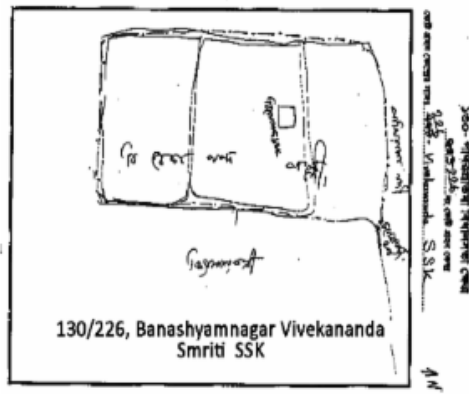

Nazri Naksha