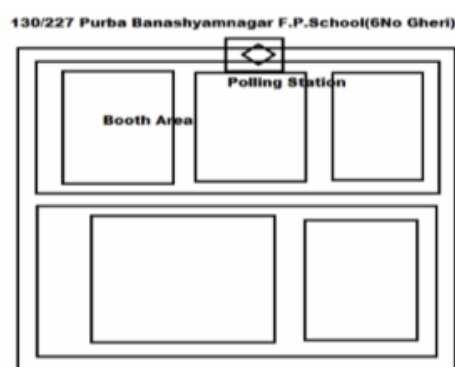

নির্বাচক নিবন্ধন আধিকারিকের স্বাক্ষর

Nazri Naksha

Google Map View

Polling Station Building Front View

Polling Station Front View

Cad View

Key MAP View

1	ZIW1860642	নাম : মাসুদা বিবি সেখ স্বামীর নাম: আবুলকালাম সেখ বাড়ির নং : n0111 বয়স : 28 লিঙ্গ : মহিলা	ফটো উপলব্ধ	2	ZIW1860618	নাম : রবিনা বিবি সেখ স্বামীর নাম: সেইদুল্লা সেখ বাড়ির নং : n0120 বয়স : 28 লিঙ্গ : মহিলা	ফটো উপলব্ধ	3	ZIW1681618	নাম : সেখ মাহমুদ পিতার নাম: সেখ সামসের বাড়ির নং : n0105 বয়স : 30 লিঙ্গ : পুরুষ	ফটো উপলব্ধ
4	ZIW1288786	নাম : হোসেনা বিবি স্বামীর নাম: সেখ হাবিবুল বাড়ির নং : n0155 বয়স : 34 লিঙ্গ : মহিলা	ফটো উপলব্ধ	5	WB/16/125/399104	নাম : আবেদাবিবি স্বামীর নাম: আজিমুদ্দিন সেখ বাড়ির নং : n0146 বয়স : 55 লিঙ্গ : মহিলা	ফটো উপলব্ধ	6	ZIW2595189	নাম : খাতেমাবিবি স্বামীর নাম: জয়রুদ্দিন সেখ বাড়ির নং : n0146 বয়স : 83 লিঙ্গ : মহিলা	ফটো উপলব্ধ
7	ZIW1761808	নাম : ফকিরুদ্দিন সেখ পিতার নাম: আম সাদিক সেখ বাড়ির নং : N/0257 বয়স : 35 লিঙ্গ : পুরুষ	ফটো উপলব্ধ	8	ZIW1573773	নাম : আনসুরা বিবি স্বামীর নাম: ফকিরুদ্দিন সেখ বাড়ির নং : N/0257 বয়স : 35 লিঙ্গ : মহিলা	ফটো উপলব্ধ	9	ZIW1681709	নাম : ইলিয়াস সেখ পিতার নাম: সামসুদ্দিন সেখ বাড়ির নং : N/0257 বয়স : 31 লিঙ্গ : পুরুষ	ফটো উপলব্ধ
10	ZIW1573799	নাম : সাজেদা বিবি স্বামীর নাম: সেখ নূরনবি বাড়ির নং : n0139 বয়স : 32 লিঙ্গ : মহিলা	ফটো উপলব্ধ	11	WB/16/125/396762	নাম : সাহালম সেখ পিতার নাম: জিয়াদ সেখ বাড়ির নং : n0138 বয়স : 66 লিঙ্গ : পুরুষ	ফটো উপলব্ধ	12	JZJ2599777	নাম : সেক আবদুল্লা পিতার নাম: সেক রশ্বাল আমিন বাড়ির নং : n0137 বয়স : 39 লিঙ্গ : পুরুষ	ফটো উপলব্ধ
13	ZIW1573641	নাম : নূরসেমা বিবি স্বামীর নাম: মিজানুর রহমান সেখ বাড়ির নং : n0137 বয়স : 35 লিঙ্গ : মহিলা	ফটো উপলব্ধ	14	ZIW2278802	নাম : সেখ জাকারিয়া পিতার নাম: সেখ সাবিবুল বাড়ির নং : N/0120 বয়স : 43 লিঙ্গ : পুরুষ	ফটো উপলব্ধ	15	ZIW1352053	নাম : সেখ গোলাম রসুল পিতার নাম: সামসের সেখ বাড়ির নং : n0105 বয়স : 34 লিঙ্গ : পুরুষ	ফটো উপলব্ধ
16	ZIW1822477	নাম : মমতা দানি দাস স্বামীর নাম: সমরেশ দাস বাড়ির নং : n0177 বয়স : 29 লিঙ্গ : মহিলা	ফটো উপলব্ধ	17	ZIW1818129	নাম : আসমিনা বিবি স্বামীর নাম: সেখ হানিফ বাড়ির নং : n0205 বয়স : 29 লিঙ্গ : মহিলা	ফটো উপলব্ধ	18	ZIW1938331	নাম : সেখ মোসরাফ পিতার নাম: সেখ হাম্মান বাড়ির নং : n0121 বয়স : 27 লিঙ্গ : পুরুষ	ফটো উপলব্ধ
19	ZIW1437839	নাম : সেখ হানিফ পিতার নাম: সেখ সাহাআলম বাড়ির নং : n0138 বয়স : 32 লিঙ্গ : পুরুষ	ফটো উপলব্ধ	20	JZJ1395409	নাম : আকলিমন বিবি স্বামীর নাম: সেখ নেজাম বাড়ির নং : n0139 বয়স : 70 লিঙ্গ : মহিলা	ফটো উপলব্ধ	21	ZIW2274447	নাম : সেখ সান্তার পিতার নাম: ইস্তাজ সেখ বাড়ির নং : n0098 বয়স : 58 লিঙ্গ : পুরুষ	ফটো উপলব্ধ
22	ZIW1166172	নাম : সেখ আনসার পিতার নাম: সেখ তৈমুর বাড়ির নং : n0113 বয়স : 39 লিঙ্গ : পুরুষ	ফটো উপলব্ধ	23	ZIW2275089	নাম : গুলজান বিবি স্বামীর নাম: আজিমুদ্দিন সেখ বাড়ির নং : n0126 বয়স : 82 লিঙ্গ : মহিলা	ফটো উপলব্ধ	24	ZIW2275204	নাম : মোমেনা বিবি স্বামীর নাম: সেখ মুজিবর রহমান বাড়ির নং : n0126 বয়স : 53 লিঙ্গ : মহিলা	ফটো উপলব্ধ
25	ZIW1761782	নাম : হামিদুল রহমান সেক পিতার নাম: সেখ সাহাআলম বাড়ির নং : n0138 বয়স : 31 লিঙ্গ : পুরুষ	ফটো উপলব্ধ	26	JZJ1410273	নাম : সেখ খশনবী পিতার নাম: সেখ নেজাম বাড়ির নং : n0139 বয়স : 45 লিঙ্গ : পুরুষ	ফটো উপলব্ধ	27	ZIW1166321	নাম : সেখ সফিউল রহমান পিতার নাম: সেখ ইয়ার আলি বাড়ির নং : n0120 বয়স : 37 লিঙ্গ : পুরুষ	ফটো উপলব্ধ
28	ZIW2274991	নাম : কোহিনুর বিবি স্বামীর নাম: সেখ জিয়াদ বাড়ির নং : n0138 বয়স : 78 লিঙ্গ : মহিলা	ফটো উপলব্ধ	29	ZIW2275170	নাম : ফিরোজা বিবি স্বামীর নাম: সেখ মাল্লান বাড়ির নং : n0121 বয়স : 62 লিঙ্গ : মহিলা	ফটো উপলব্ধ	30	ZIW1437813	নাম : হারুণ অল রশিদ সেখ পিতার নাম: সেখ মুজিবর রহমান সেক বাড়ির নং : n0126 বয়স : 34 লিঙ্গ : পুরুষ	ফটো উপলব্ধ