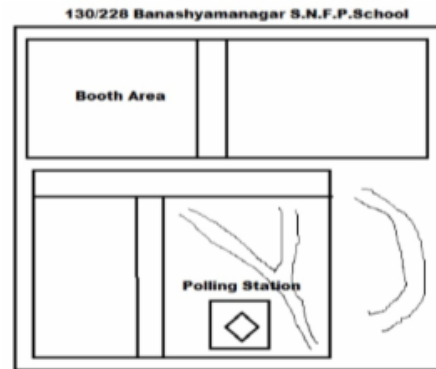

নির্বাচক নিবন্ধন আধিকারিকের স্বাক্ষর

Nazri Naksha

Google Map View

Polling Station Building Front View

Polling Station Front View

Cad View

Key MAP View

1 নাম : সেখ ইসলাম পিতার নাম: সেখ আব্দুল বাড়ির নং : n0047 বয়স : 31 লিঙ্গ : পুরুষ	ZIW1860857 ফটো উপলব্ধ	2 নাম : ইদ্রিশ সেখ পিতার নাম: সেখ আব্দুল বাড়ির নং : নং047 বয়স : 26 লিঙ্গ : পুরুষ	ZIW2279354 ফটো উপলব্ধ	3 নাম : সেখ সাইফুদ্দিন পিতার নাম: শাহাজান সেখ বাড়ির নং : n0076 বয়স : 29 লিঙ্গ : পুরুষ	ZIW1884626 ফটো উপলব্ধ
4 নাম : হাসিনা খাতুন বিবি স্বামীর নাম: হাসান ক বাড়ির নং : এন0211 বয়স : 26 লিঙ্গ : মহিলা	ZIW2442655 ফটো উপলব্ধ	5 নাম : মিস জুলী স্বামীর নাম: সেখ আনজার আলি বাড়ির নং : n0025 বয়স : 30 লিঙ্গ : মহিলা	ZIW1786946 ফটো উপলব্ধ	6 নাম : সেখ হাসিনা পিতার নাম: সেখ আব্দুল কাসিম বাড়ির নং : এন0211 বয়স : 26 লিঙ্গ : মহিলা	ZIW2048262 ফটো উপলব্ধ
7 নাম : আমেনা বিবি স্বামীর নাম: সেখ আব্দুল বাড়ির নং : n0047 বয়স : 55 লিঙ্গ : মহিলা	ZIW2181824 ফটো উপলব্ধ	8 নাম : শুকদেব পিতার নাম: ভাগবৎ বেজ বাড়ির নং : n0130 বয়স : 66 লিঙ্গ : পুরুষ	ZIW2506723 ফটো উপলব্ধ	9 নাম : সাজেদা বিবি স্বামীর নাম: সাহাজান সেখ বাড়ির নং : n0076 বয়স : 53 লিঙ্গ : মহিলা	JZJ1327956 ফটো উপলব্ধ
10 নাম : সুরিয়া বিবি স্বামীর নাম: ইসলাম সেখ বাড়ির নং : n0047 বয়স : 30 লিঙ্গ : মহিলা	ZIW1860964 ফটো উপলব্ধ	11 নাম : রিজিয়া বিবি স্বামীর নাম: রহমান সেখ বাড়ির নং : n0054 বয়স : 59 লিঙ্গ : মহিলা	ZIW2274272 ফটো উপলব্ধ	12 নাম : সেখ সাবির আলি পিতার নাম: সেখ সাহাজান বাড়ির নং : n0076 বয়স : 30 লিঙ্গ : পুরুষ	ZIW1681881 ফটো উপলব্ধ
13 নাম : সেখ জাবেদ পিতার নাম: সেদির বাড়ির নং : n0025 বয়স : 53 লিঙ্গ : পুরুষ	ZIW2274033 ফটো উপলব্ধ	14 নাম : ললিতা বেজ স্বামীর নাম: শুকদেব বেজ বাড়ির নং : n0130 বয়স : 59 লিঙ্গ : মহিলা	JZJ1327527 ফটো উপলব্ধ	15 নাম : সাগর বেজ পিতার নাম: শুকদেব বেজ বাড়ির নং : n0130 বয়স : 35 লিঙ্গ : পুরুষ	ZIW1271618 ফটো উপলব্ধ
16 নাম : সাহাজান সেখ পিতার নাম: সেখ সেদির বাড়ির নং : n0076 বয়স : 58 লিঙ্গ : পুরুষ	JZJ1327949 ফটো উপলব্ধ	17 নাম : সেখ আব্দুল কাসিম পিতার নাম: সেখ কলিমুদ্দিন বাড়ির নং : n0088 বয়স : 33 লিঙ্গ : পুরুষ	ZIW1938505 ফটো উপলব্ধ	18 নাম : মানোয়ারা বিবি স্বামীর নাম: মস্তাকুর সেখ বাড়ির নং : n0193 বয়স : 53 লিঙ্গ : মহিলা	ZIW2505469 ফটো উপলব্ধ
19 নাম : আন্দিয়া খাতুন মায়ের নাম: সেখ আব্দুল সিদ্দিক বাড়ির নং : n0076 বয়স : 23 লিঙ্গ : মহিলা	ZIW2363257 ফটো উপলব্ধ	20 নাম : সাবিনা খাতুন বিবি স্বামীর নাম: সেখ সাবির আলি বাড়ির নং : n0076 বয়স : 22 লিঙ্গ : মহিলা	ZIW2577922 ফটো উপলব্ধ	21 নাম : তসলিমা (খাতুন)বিবি পিতার নাম: আব্দুল মামুদ সেখ বাড়ির নং : n0196 বয়স : 30 লিঙ্গ : মহিলা	ZIW1681774 ফটো উপলব্ধ
22 নাম : স্বপন আড়ি পিতার নাম: নিতাই আড়ি বাড়ির নং : n0040 বয়স : 58 লিঙ্গ : পুরুষ	ZIW2189611 ফটো উপলব্ধ	23 নাম : সবিতা আড়ি স্বামীর নাম: স্বপন আড়ি বাড়ির নং : n0040 বয়স : 52 লিঙ্গ : মহিলা	ZIW2498848 ফটো উপলব্ধ	24 নাম : বাপন আড়ি পিতার নাম: স্বপন আড়ি বাড়ির নং : n0040 বয়স : 29 লিঙ্গ : পুরুষ	ZIW1762095 ফটো উপলব্ধ
25 নাম : শান্তিবালা কর স্বামীর নাম: প্রভাস কর বাড়ির নং : n0150 বয়স : 56 লিঙ্গ : মহিলা	ZIW2480192 ফটো উপলব্ধ	26 নাম : মনিকা মাইতি (কর) স্বামীর নাম: রাজকুমার কর বাড়ির নং : n0108 বয়স : 43 লিঙ্গ : মহিলা	ZIW0916981 ফটো উপলব্ধ	27 নাম : তুলসী কর স্বামীর নাম: সুদাম কর বাড়ির নং : n0156 বয়স : 65 লিঙ্গ : মহিলা	ZIW2179141 ফটো উপলব্ধ
28 নাম : সুরজিত কর পিতার নাম: বিশ্বপ্রদ কর বাড়ির নং : এন0107 বয়স : 22 লিঙ্গ : পুরুষ	ZIW2409134 ফটো উপলব্ধ	29 নাম : অনূপ কুমার কর পিতার নাম: কানাই কর বাড়ির নং : n0157 বয়স : 37 লিঙ্গ : পুরুষ	ZIW0916866 ফটো উপলব্ধ	30 নাম : কানাই কর পিতার নাম: গুণধর কর বাড়ির নং : n0157 বয়স : 76 লিঙ্গ : পুরুষ	ZIW2586873 ফটো উপলব্ধ