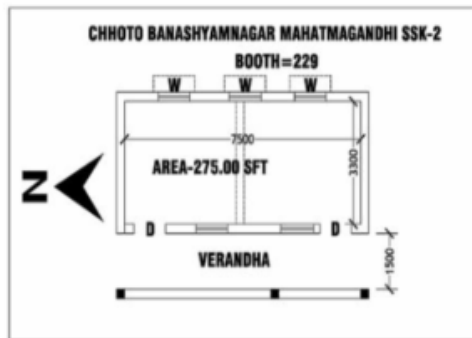

নির্বাচক নিবন্ধন আধিকারিকের স্বাক্ষর

Nazri Naksha

Google Map View

Polling Station Building Front View

Polling Station Front View

Cad View

Key MAP View

1 নাম : প্রতিভা মইতী স্বামীর নাম: সুকুমার মইতী বাড়ির নং : এন0 বয়স : 33 লিঙ্গ : মহিলা	ZIW2528354 ফটো উপলব্ধ	2 নাম : অর্চনা (আড়ি) গারু স্বামীর নাম: মানস কুমার গারু বাড়ির নং : n0160 বয়স : 42 লিঙ্গ : মহিলা	JZJ2474120 ফটো উপলব্ধ	3 নাম : মধুমিতা (গারু)গিরি স্বামীর নাম: রনজিৎ গারু বাড়ির নং : n0151 বয়স : 33 লিঙ্গ : মহিলা	ZIW1352756 ফটো উপলব্ধ
4 নাম : সোনামনী (ভট্টাচার্য্য)আচার্য্য স্বামীর নাম: রাজকুমার আচার্য্য বাড়ির নং : n0168 বয়স : 29 লিঙ্গ : মহিলা	ZIW1938638 ফটো উপলব্ধ	5 নাম : সারদা (মাইতি) মন্ডল স্বামীর নাম: দেবব্রত মন্ডল বাড়ির নং : n0146 বয়স : 31 লিঙ্গ : মহিলা	ZIW1351493 ফটো উপলব্ধ	6 নাম : মানসী (মাল)দাস স্বামীর নাম: কার্তিকচন্দ্র দাস বাড়ির নং : n0198 বয়স : 33 লিঙ্গ : মহিলা	ZIW2032852 ফটো উপলব্ধ
7 নাম : বিজলী গিরি স্বামীর নাম: বিশ্বনাথ গিরি বাড়ির নং : n0021 বয়স : 38 লিঙ্গ : মহিলা	JZJ2600344 ফটো উপলব্ধ	8 নাম : সরস্বতী গিরি স্বামীর নাম: রামপদ গিরি বাড়ির নং : n0021 বয়স : 63 লিঙ্গ : মহিলা	ZIW2520559 ফটো উপলব্ধ	9 নাম : বিশ্বনাথ গিরি পিতার নাম: রামপদ গিরি বাড়ির নং : n0021 বয়স : 44 লিঙ্গ : পুরুষ	JZJ1326685 ফটো উপলব্ধ
10 নাম : রামপদ গিরি পিতার নাম: সুবীরচন্দ্র গিরি বাড়ির নং : n0021 বয়স : 69 লিঙ্গ : পুরুষ	ZIW2520690 ফটো উপলব্ধ	11 নাম : শ্রীকৃষ্ণ আচার্য্য পিতার নাম: ভাগবন আচার্য্য বাড়ির নং : N001 বয়স : 26 লিঙ্গ : পুরুষ	ZIW2280188 ফটো উপলব্ধ	12 নাম : অপরাঞ্জিতা মাইতি আচার্য্য স্বামীর নাম: শ্রীকৃষ্ণ আচার্য্য বাড়ির নং : এন001 বয়স : 22 লিঙ্গ : মহিলা	ZIW2636223 ফটো উপলব্ধ
13 নাম : বুদ্ধদেব আচার্য্য মায়ের নাম: শঙ্করী আচার্য্য বাড়ির নং : এন0094 বয়স : 27 লিঙ্গ : পুরুষ	ZIW2050599 ফটো উপলব্ধ	14 নাম : হৃষিকেশ আচার্য্য পিতার নাম: নারায়ণ আচার্য্য বাড়ির নং : n0060 বয়স : 57 লিঙ্গ : পুরুষ	ZIW2493393 ফটো উপলব্ধ	15 নাম : কম্পনা আচার্য্য স্বামীর নাম: হৃষিকেশ আচার্য্য বাড়ির নং : n0060 বয়স : 54 লিঙ্গ : মহিলা	ZIW2493351 ফটো উপলব্ধ
16 নাম : দেবকুমার আচার্য্য পিতার নাম: হৃষিকেশ আচার্য্য বাড়ির নং : n0060 বয়স : 40 লিঙ্গ : পুরুষ	ZIW1166479 ফটো উপলব্ধ	17 নাম : রাজকুমার আচার্য্য পিতার নাম: হৃষিকেশ আচার্য্য বাড়ির নং : n0060 বয়স : 36 লিঙ্গ : পুরুষ	ZIW1166487 ফটো উপলব্ধ	18 নাম : দুর্গা আচার্য্য স্বামীর নাম: দেব কুমার আচার্য্য বাড়ির নং : n0060 বয়স : 37 লিঙ্গ : মহিলা	ZIW1271816 ফটো উপলব্ধ
19 নাম : সুষমা আচার্য্য স্বামীর নাম: ব্রজ গোপাল আচার্য্য বাড়ির নং : n0060 বয়স : 34 লিঙ্গ : মহিলা	ZIW1271808 ফটো উপলব্ধ	20 নাম : শংকরী আচার্য্য স্বামীর নাম: কমলাকান্ত আচার্য্য বাড়ির নং : n0094 বয়স : 51 লিঙ্গ : মহিলা	JZJ1326867 ফটো উপলব্ধ	21 নাম : মীঠুন আচার্য্য পিতার নাম: কমল কান্ত আচার্য্য বাড়ির নং : n0094 বয়স : 30 লিঙ্গ : পুরুষ	ZIW1762384 ফটো উপলব্ধ
22 নাম : ভগবান আচার্য্য পিতার নাম: মধুসূদন আচার্য্য বাড়ির নং : n0139 বয়স : 54 লিঙ্গ : পুরুষ	WB/16/125/402502 ফটো উপলব্ধ	23 নাম : সরস্বতী আচার্য্য স্বামীর নাম: ভগবান আচার্য্য বাড়ির নং : n0139 বয়স : 49 লিঙ্গ : মহিলা	JZJ1327345 ফটো উপলব্ধ	24 নাম : শুভঙ্কর আচার্য্য পিতার নাম: ভগবান আচার্য্য বাড়ির নং : এন0139 বয়স : 21 লিঙ্গ : পুরুষ	ZIW2636173 ফটো উপলব্ধ
25 নাম : ব্রজগোপাল আচার্য্য মায়ের নাম: সীতা আচার্য্য বাড়ির নং : n0141 বয়স : 36 লিঙ্গ : পুরুষ	GQD3169737 ফটো উপলব্ধ	26 নাম : সুবোধ আচার্য্য পিতার নাম: মধুসূদন আচার্য্য বাড়ির নং : n0045 বয়স : 48 লিঙ্গ : পুরুষ	ZIW2111995 ফটো উপলব্ধ	27 নাম : বাসন্তী আচার্য্য স্বামীর নাম: সুবোধ আচার্য্য বাড়ির নং : n0045 বয়স : 42 লিঙ্গ : মহিলা	JZJ2402543 ফটো উপলব্ধ
28 নাম : শ্রীমতীরানী করন স্বামীর নাম: ফনীভূষণ করন বাড়ির নং : n0106 বয়স : 65 লিঙ্গ : মহিলা	ZIW2273159 ফটো উপলব্ধ	29 নাম : জগন্নাথ কারক পিতার নাম: লক্ষ্মণ কারক বাড়ির নং : এন0070 বয়স : 24 লিঙ্গ : পুরুষ	ZIW2326916 ফটো উপলব্ধ	30 নাম : রেখারানী কারক স্বামীর নাম: লক্ষ্মণচন্দ্র কারক বাড়ির নং : n0070 বয়স : 55 লিঙ্গ : মহিলা	ZIW2497840 ফটো উপলব্ধ