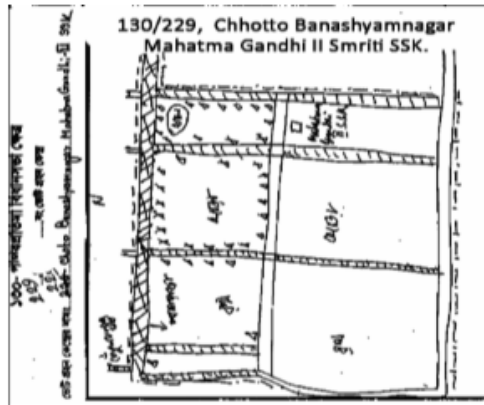

Nazri Naksha