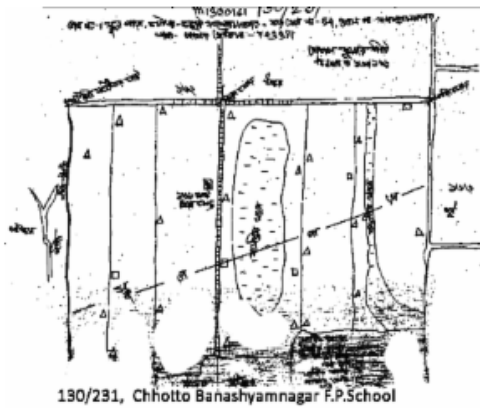

Nazri Naksha