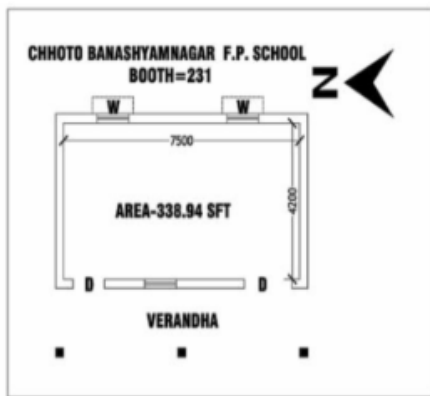

নির্বাচক নিবন্ধন আধিকারিকের স্বাক্ষর

Nazri Naksha

Google Map View

Polling Station Building Front View

Polling Station Front View

Cad View

Key MAP View

1 নাম : আর্জিমা (প্রদীপা) বিবি স্বামীর নাম : শেখ মোস্তাফা বাড়ির নং : n0113 বয়স : 27 লিঙ্গ : মহিলা	ZIW1575612 ফটো উপলব্ধ	2 নাম : জেরিনা বিবি স্বামীর নাম : মুজিবর সেখ বাড়ির নং : n0113 বয়স : 27 লিঙ্গ : মহিলা	ZIW2014819 ফটো উপলব্ধ	3 নাম : মুজিবর সেক পিতার নাম : জিয়াদ সেক বাড়ির নং : n0113 বয়স : 30 লিঙ্গ : পুরুষ	ZIW1682707 ফটো উপলব্ধ
4 নাম : সেক মোস্তাফা পিতার নাম : সেখ জিয়াদ বাড়ির নং : n0113 বয়স : 32 লিঙ্গ : পুরুষ	ZIW1575240 ফটো উপলব্ধ	5 নাম : সেক জিয়াদ পিতার নাম : সাকবত সেখ বাড়ির নং : n0113 বয়স : 59 লিঙ্গ : পুরুষ	ZIW2511566 ফটো উপলব্ধ	6 নাম : গোফর রুহুল স্বামীর নাম : জিয়াদ সেক বাড়ির নং : n0113 বয়স : 30 লিঙ্গ : মহিলা	ZIW2511533 ফটো উপলব্ধ
7 নাম : দোলন (গাঁতাইত) জানা স্বামীর নাম : দীপঙ্কর জানা বাড়ির নং : n0178 বয়স : 39 লিঙ্গ : মহিলা	JZJ2482529 ফটো উপলব্ধ	8 নাম : টুকী (দাস)জানা স্বামীর নাম : দীপক কুমার জানা বাড়ির নং : n0195 বয়স : 33 লিঙ্গ : মহিলা	ZIW1649342 ফটো উপলব্ধ	9 নাম : বন্দনা (প্রধান)জানা স্বামীর নাম : রতন জানা বাড়ির নং : n0225 বয়স : 26 লিঙ্গ : মহিলা	ZIW1966787 ফটো উপলব্ধ
10 নাম : অনুপমা (পাত্র)মন্ডল স্বামীর নাম : কৃষ্ণ মন্ডল বাড়ির নং : n0220 বয়স : 27 লিঙ্গ : মহিলা	ZIW1966738 ফটো উপলব্ধ	11 নাম : ভারতী (মন্ডল)হালদার স্বামীর নাম : যশী হালদার বাড়ির নং : এন0241 বয়স : 40 লিঙ্গ : মহিলা	ZIW1352780 ফটো উপলব্ধ	12 নাম : সন্দীপ হালদার পিতার নাম : যশী হালদার বাড়ির নং : এন0241 বয়স : 25 লিঙ্গ : পুরুষ	ZIW2048353 ফটো উপলব্ধ
13 নাম : পুষ্পা মন্ডল হালদার স্বামীর নাম : সন্দীপ হালদার বাড়ির নং : এন0254 বয়স : 23 লিঙ্গ : মহিলা	ZIW2621670 ফটো উপলব্ধ	14 নাম : সুচিত্রা (মামা)বাটুল স্বামীর নাম : অলক বাটুল বাড়ির নং : n0247 বয়স : 29 লিঙ্গ : মহিলা	ZIW2028256 ফটো উপলব্ধ	15 নাম : সন্ধ্যারানী কর স্বামীর নাম : তপন কুমার কর বাড়ির নং : n0016 বয়স : 41 লিঙ্গ : মহিলা	JZJ2214625 ফটো উপলব্ধ
16 নাম : তপন কর পিতার নাম : শিশির কর বাড়ির নং : n0016 বয়স : 41 লিঙ্গ : পুরুষ	JZJ2482966 ফটো উপলব্ধ	17 নাম : ভবানী কর স্বামীর নাম : শিশির কর বাড়ির নং : n0016 বয়স : 67 লিঙ্গ : মহিলা	ZIW2515716 ফটো উপলব্ধ	18 নাম : প্রবীর কামিলা পিতার নাম : উত্তম কামিলা বাড়ির নং : n0030 বয়স : 31 লিঙ্গ : পুরুষ	ZIW1861731 ফটো উপলব্ধ
19 নাম : বিশুজিৎ কামিলা পিতার নাম : অজিত কামিলা বাড়ির নং : এন0030 বয়স : 21 লিঙ্গ : পুরুষ	ZIW2523447 ফটো উপলব্ধ	20 নাম : শেফালী মিদ্যা কামিলা স্বামীর নাম : প্রবীর কামিলা বাড়ির নং : এন0030 বয়স : 23 লিঙ্গ : মহিলা	ZIW2423275 ফটো উপলব্ধ	21 নাম : সুমিত্রা কামিলা স্বামীর নাম : অজিত কামিলা বাড়ির নং : n0030 বয়স : 52 লিঙ্গ : মহিলা	WB/16/125/405219 ফটো উপলব্ধ
22 নাম : অজিত কামিলা পিতার নাম : পঞ্চানন কামিলা বাড়ির নং : n0030 বয়স : 59 লিঙ্গ : পুরুষ	ZIW2870319 ফটো উপলব্ধ	23 নাম : প্রভাত কামিলা পিতার নাম : উত্তম কামিলা বাড়ির নং : n0030 বয়স : 33 লিঙ্গ : পুরুষ	ZIW1353200 ফটো উপলব্ধ	24 নাম : প্রতাপ চন্দ্র কামিলা পিতার নাম : উত্তম কামিলা বাড়ির নং : n0030 বয়স : 41 লিঙ্গ : পুরুষ	JZJ2404234 ফটো উপলব্ধ
25 নাম : দুর্কলা কামিলা স্বামীর নাম : উত্তম কামিলা বাড়ির নং : n0030 বয়স : 62 লিঙ্গ : মহিলা	ZIW2909380 ফটো উপলব্ধ	26 নাম : সুমতী জানা স্বামীর নাম : চন্দন জানা বাড়ির নং : n0012 বয়স : 36 লিঙ্গ : মহিলা	ZIW1166925 ফটো উপলব্ধ	27 নাম : পৌরী খুটীয়া স্বামীর নাম : রবীন খুটীয়া বাড়ির নং : n0012 বয়স : 56 লিঙ্গ : মহিলা	JZJ1410331 ফটো উপলব্ধ
28 নাম : সত্যজিৎ খুটীয়া পিতার নাম : রবীন খুটীয়া বাড়ির নং : n0012 বয়স : 29 লিঙ্গ : পুরুষ	ZIW1762848 ফটো উপলব্ধ	29 নাম : রবীন খুটীয়া পিতার নাম : যুধিষ্ঠির খুটীয়া বাড়ির নং : n0012 বয়স : 60 লিঙ্গ : পুরুষ	JZJ2127348 ফটো উপলব্ধ	30 নাম : বিশুজিৎ খুটীয়া পিতার নাম : রবীন কুমার খুটীয়া বাড়ির নং : n0012 বয়স : 32 লিঙ্গ : পুরুষ	ZIW1682608 ফটো উপলব্ধ