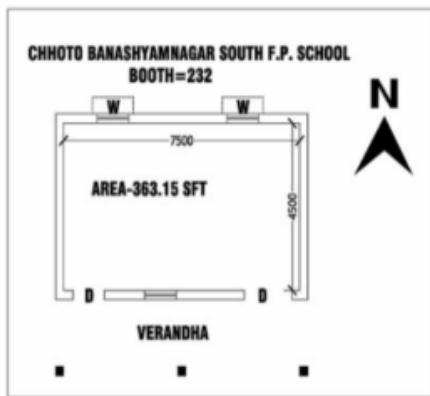

নির্বাচক নিবন্ধন আধিকারিকের স্বাক্ষর

Nazri Naksha

Google Map View

Polling Station Building Front View

Polling Station Front View

Cad View

Key MAP View

1	ZIW1763325	নাম : রেহানা খাতুন বিবি স্বামীর নাম: সফিকুল ইসলাম সেক বাড়ির নং : n0108 বয়স : 30 লিঙ্গ : মহিলা	ফটো উপলব্ধ	2	ZIW1273341	নাম : সফিকুল ইসলাম পিতার নাম: সেক আব্দুল খালেক বাড়ির নং : n0108 বয়স : 30 লিঙ্গ : পুরুষ	ফটো উপলব্ধ	3	WB/16/125/408387	নাম : সফুরন বিবি স্বামীর নাম: সেক আব্দুল খালেক বাড়ির নং : n0108 বয়স : 63 লিঙ্গ : মহিলা	ফটো উপলব্ধ
4	ZIW1353465	নাম : আমিনা বিবি স্বামীর নাম: সেক মোস্তাফা বিবি বাড়ির নং : n0107 বয়স : 36 লিঙ্গ : মহিলা	ফটো উপলব্ধ	5	ZIW1186345	নাম : সেক মনতাজ পিতার নাম: সেক হাসমাত বাড়ির নং : n0107 বয়স : 36 লিঙ্গ : পুরুষ	ফটো উপলব্ধ	6	JZJ1330182	নাম : সেক মুজিবর রহমান পিতার নাম: হাসমাত সেক বাড়ির নং : n0107 বয়স : 47 লিঙ্গ : পুরুষ	ফটো উপলব্ধ
7	ZIW1181585	নাম : সেক মোস্তাফা পিতার নাম: সেক হাসমাত বাড়ির নং : n0107 বয়স : 36 লিঙ্গ : পুরুষ	ফটো উপলব্ধ	8	WB/16/125/408671	নাম : সালমা বিবি স্বামীর নাম: সাহালাম সেখ বাড়ির নং : n0131 বয়স : 55 লিঙ্গ : মহিলা	ফটো উপলব্ধ	9	ZIW1439785	নাম : সেক সাহালাম পিতার নাম: সেক আজাদ বাড়ির নং : n0131 বয়স : 59 লিঙ্গ : পুরুষ	ফটো উপলব্ধ
10	JZJ1463017	নাম : সেক মুজলেআলম পিতার নাম: সেক আজাদ বাড়ির নং : n0131 বয়স : 52 লিঙ্গ : পুরুষ	ফটো উপলব্ধ	11	ZIW2853620	নাম : মঞ্জুরা বিবি স্বামীর নাম: সেক জানেআলম বাড়ির নং : n0131 বয়স : 52 লিঙ্গ : মহিলা	ফটো উপলব্ধ	12	JZJ1467307	নাম : সেক জানেআলম পিতার নাম: সেক আজাদ বাড়ির নং : n0131 বয়স : 56 লিঙ্গ : পুরুষ	ফটো উপলব্ধ
13	ZIW1576081	নাম : সাবিনা বিবি স্বামীর নাম: সেক সেইদুল বাড়ির নং : n0134 বয়স : 32 লিঙ্গ : মহিলা	ফটো উপলব্ধ	14	ZIW1181049	নাম : সেক সেইদুল পিতার নাম: সেক সামসুদ্দিন বাড়ির নং : n0134 বয়স : 38 লিঙ্গ : পুরুষ	ফটো উপলব্ধ	15	ZIW2951812	নাম : জহুরন বিবি স্বামীর নাম: সেক সামসুদ্দিন বাড়ির নং : n0134 বয়স : 56 লিঙ্গ : মহিলা	ফটো উপলব্ধ
16	JZJ1331651	নাম : হাজরা বিবি স্বামীর নাম: সেক ভাকু বাড়ির নং : n0134 বয়স : 76 লিঙ্গ : মহিলা	ফটো উপলব্ধ	17	JZJ2128304	নাম : রেহানা বিবি স্বামীর নাম: মুজলে আলম বাড়ির নং : n0131 বয়স : 31 লিঙ্গ : মহিলা	ফটো উপলব্ধ	18	ZIW0931881	নাম : ইসলাম সেক পিতার নাম: সাহালাম সেখ বাড়ির নং : n0131 বয়স : 38 লিঙ্গ : পুরুষ	ফটো উপলব্ধ
19	ZIW0931832	নাম : কহিনুর বিবি স্বামীর নাম: মমজেদ সেক বাড়ির নং : n0111 বয়স : 50 লিঙ্গ : মহিলা	ফটো উপলব্ধ	20	ZIW0931824	নাম : সেক মমজেদ পিতার নাম: সেক দরবার বাড়ির নং : n0111 বয়স : 53 লিঙ্গ : পুরুষ	ফটো উপলব্ধ	21	JZJ1463025	নাম : সেক আবুসিদ্দিক পিতার নাম: সেক ভাকু বাড়ির নং : n0135 বয়স : 56 লিঙ্গ : পুরুষ	ফটো উপলব্ধ
22	ZIW2954238	নাম : মিনারা বিবি স্বামীর নাম: সেক আবুসিদ্দিক বাড়ির নং : n0135 বয়স : 51 লিঙ্গ : মহিলা	ফটো উপলব্ধ	23	ZIW2282655	নাম : তুহিনা খাতুন পিতার নাম: সেক আবুসিদ্দিক বাড়ির নং : n0135 বয়স : 24 লিঙ্গ : মহিলা	ফটো উপলব্ধ	24	ZIW2282887	নাম : সেক আবুসিদ্দিক পিতার নাম: সেক সামসুদ্দিন বাড়ির নং : n0135 বয়স : 31 লিঙ্গ : পুরুষ	ফটো উপলব্ধ
25	ZIW2282853	নাম : সেক আব্দুল আজিজ পিতার নাম: সেক জানেআলম বাড়ির নং : N00131 বয়স : 24 লিঙ্গ : পুরুষ	ফটো উপলব্ধ	26	ZIW1499060	নাম : আসমিনা বিবি স্বামীর নাম: সেক আব্দুল আজিজ বাড়ির নং : n0131 বয়স : 33 লিঙ্গ : মহিলা	ফটো উপলব্ধ	27	ZIW2184984	নাম : সেক হাসমাত পিতার নাম: সেক মোবারক বাড়ির নং : n0107 বয়স : 71 লিঙ্গ : পুরুষ	ফটো উপলব্ধ
28	ZIW2637247	নাম : ফাতেমা খাতুন বিবি স্বামীর নাম: সেক মনতাজ বাড়ির নং : এন0107 বয়স : 28 লিঙ্গ : মহিলা	ফটো উপলব্ধ	29	ZIW1967132	নাম : সেক কবির পিতার নাম: সেক মমজেদ বাড়ির নং : এন0203 বয়স : 26 লিঙ্গ : পুরুষ	ফটো উপলব্ধ	30	ZIW1861970	নাম : পম্পা কামিলা স্বামীর নাম: জগন্নাথ কামিলা বাড়ির নং : n0135 বয়স : 30 লিঙ্গ : মহিলা	ফটো উপলব্ধ