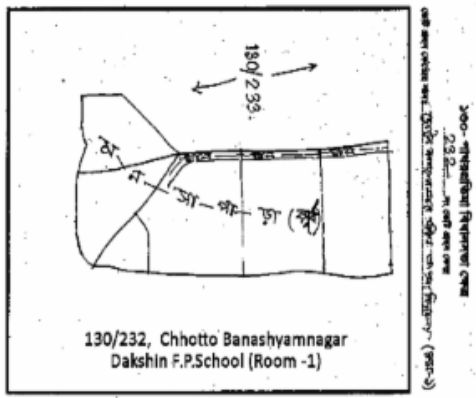

Nazri Naksha