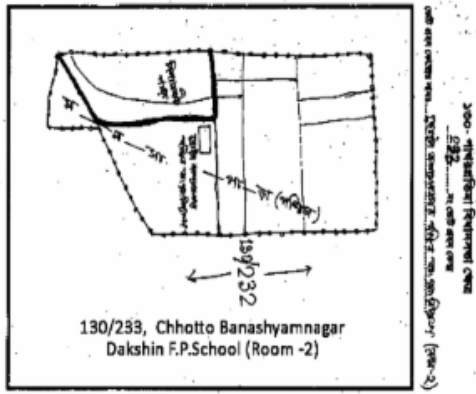

Nazri Naksha