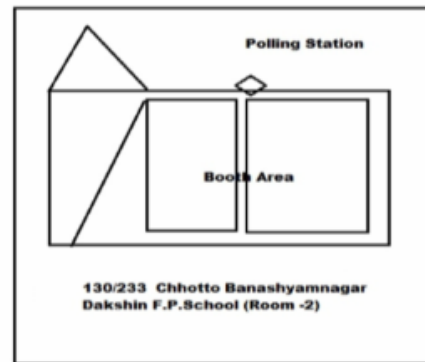

Key MAP View