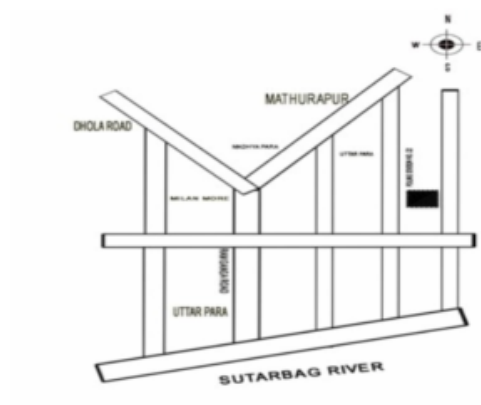

নির্বাচক নিবন্ধন আধিকারিকের স্বাক্ষর

Nazri Naksha

Google Map View

Polling Station Building Front View

Polling Station Front View

Cad View

Key MAP View

1 নাম : আবেদন বিবি স্বামীর নাম: আক্কাচ মোল্লা বাড়ির নং : n0096 বয়স : 83 লিঙ্গ : মহিলা	ZIW009440 ফটো উপলব্ধ	2 নাম : জাকিরহোসেন মোল্লা পিতার নাম: আক্কাচ মোল্লা বাড়ির নং : n0096 বয়স : 59 লিঙ্গ : পুরুষ	ZIW2603181 ফটো উপলব্ধ	3 নাম : রসিলা বিবি স্বামীর নাম: জাকিরহোসেন মোল্লা বাড়ির নং : n0096 বয়স : 55 লিঙ্গ : মহিলা	ZIW3029998 ফটো উপলব্ধ
4 নাম : সহিদুল ফকির পিতার নাম: আবু ফকির বাড়ির নং : n0096 বয়স : 56 লিঙ্গ : পুরুষ	ZIW1377019 ফটো উপলব্ধ	5 নাম : রেজাউল মোল্লা পিতার নাম: জাকির হোসেন মোল্লা বাড়ির নং : n0096 বয়স : 33 লিঙ্গ : পুরুষ	ZIW1376904 ফটো উপলব্ধ	6 নাম : আরজান ফকির স্বামীর নাম: সহিদুল ফকির বাড়ির নং : n0096 বয়স : 51 লিঙ্গ : মহিলা	ZIW1957257 ফটো উপলব্ধ
7 নাম : খাদিজা সেখ স্বামীর নাম: খয়রুল সেখ বাড়ির নং : n0169 বয়স : 28 লিঙ্গ : মহিলা	ZIW1892264 ফটো উপলব্ধ	8 নাম : যাচমিনা খাতুন পিতার নাম: জাকির মোল্লা বাড়ির নং : n0096 বয়স : 31 লিঙ্গ : মহিলা	ZIW1706779 ফটো উপলব্ধ	9 নাম : শুকতারা বিবি স্বামীর নাম: আমিরুল হোসেন মোল্লা বাড়ির নং : N0096 বয়স : 23 লিঙ্গ : মহিলা	TIQ2139756 ফটো উপলব্ধ
10 নাম : আমিরুল হোসেন মোল্লা পিতার নাম: জাকির হোসেন মোল্লা বাড়ির নং : N0096 বয়স : 24 লিঙ্গ : পুরুষ	ZIW2211423 ফটো উপলব্ধ	11 নাম : আমেনা বিবি স্বামীর নাম: ইয়াকুব মোল্লা বাড়ির নং : n0096 বয়স : 23 লিঙ্গ : মহিলা	ZIW1192319 ফটো উপলব্ধ	12 নাম : আবদুল আহাদ পিতার নাম: নুরদিন মোল্লা বাড়ির নং : n0161 বয়স : 26 লিঙ্গ : পুরুষ	ZIW2087500 ফটো উপলব্ধ
13 নাম : খালেদা বিবি স্বামীর নাম: রেজাউল মোল্লা বাড়ির নং : n0096 বয়স : 36 লিঙ্গ : মহিলা	ZIW1706738 ফটো উপলব্ধ	14 নাম : মুরশিদা বিবি স্বামীর নাম: সেরিফ দিন মোল্লা বাড়ির নং : n0120 বয়স : 38 লিঙ্গ : মহিলা	ZIW1377159 ফটো উপলব্ধ	15 নাম : সুভাষ কয়াল পিতার নাম: সুপ্রসাদ কয়াল বাড়ির নং : n0007 বয়স : 27 লিঙ্গ : পুরুষ	ZIW1892041 ফটো উপলব্ধ
16 নাম : সুমিত্রা কয়াল স্বামীর নাম: সম্যাসী কয়াল বাড়ির নং : n0028 বয়স : 63 লিঙ্গ : মহিলা	ZIW2137594 ফটো উপলব্ধ	17 নাম : আনোয়ারা বেওয়া পিয়াদা স্বামীর নাম: ভোলা পিয়াদা বাড়ির নং : n0007 বয়স : 51 লিঙ্গ : মহিলা	ZIW0096982 ফটো উপলব্ধ	18 নাম : সোনা মনি কয়াল স্বামীর নাম: সুদীপ কুমার কয়াল বাড়ির নং : N0007 বয়স : 25 লিঙ্গ : মহিলা	ZIW2211910 ফটো উপলব্ধ
19 নাম : মনোয়ার হোসেন পিয়াদা পিতার নাম: ভোলা পিয়াদা বাড়ির নং : n0007 বয়স : 29 লিঙ্গ : পুরুষ	ZIW1800226 ফটো উপলব্ধ	20 নাম : সৌমেন কয়াল পিতার নাম: তপন কয়াল বাড়ির নং : n0002 বয়স : 27 লিঙ্গ : পুরুষ	ZIW1892371 ফটো উপলব্ধ	21 নাম : প্রদীপ কয়াল পিতার নাম: বাবুল কয়াল বাড়ির নং : এন0005 বয়স : 25 লিঙ্গ : পুরুষ	ZIW2087534 ফটো উপলব্ধ
22 নাম : দেবপ্রসাদ কয়াল পিতার নাম: সুধনা কয়াল বাড়ির নং : n0007 বয়স : 61 লিঙ্গ : পুরুষ	ZIW2135960 ফটো উপলব্ধ	23 নাম : অনুপ কয়াল পিতার নাম: উত্থান কয়াল বাড়ির নং : n0003 বয়স : 31 লিঙ্গ : পুরুষ	ZIW1476977 ফটো উপলব্ধ	24 নাম : তরুন কয়াল পিতার নাম: বিজয় কয়াল বাড়ির নং : n0013 বয়স : 44 লিঙ্গ : পুরুষ	JZJ2264141 ফটো উপলব্ধ
25 নাম : বিশজিৎ কয়াল পিতার নাম: দীনবন্ধু কয়াল বাড়ির নং : n0006 বয়স : 27 লিঙ্গ : পুরুষ	ZIW1892025 ফটো উপলব্ধ	26 নাম : নন্দিতা কয়াল স্বামীর নাম: চিরঞ্জিৎ কয়াল বাড়ির নং : n0006 বয়স : 28 লিঙ্গ : মহিলা	ZIW1800242 ফটো উপলব্ধ	27 নাম : সুদীপ কুমার কয়াল পিতার নাম: উমাপ্রসাদ কয়াল বাড়ির নং : n0007 বয়স : 28 লিঙ্গ : পুরুষ	ZIW1800291 ফটো উপলব্ধ
28 নাম : সুকুমার কয়াল পিতার নাম: উত্থান কয়াল বাড়ির নং : n0003 বয়স : 28 লিঙ্গ : পুরুষ	ZIW1800309 ফটো উপলব্ধ	29 নাম : আনোয়ার হোসেন পিয়াদা পিতার নাম: ভোলা পিয়াদা বাড়ির নং : n0007 বয়স : 30 লিঙ্গ : পুরুষ	ZIW1800317 ফটো উপলব্ধ	30 নাম : প্রদীপ কয়াল পিতার নাম: সুপ্রসাদ কয়াল বাড়ির নং : n0007 বয়স : 28 লিঙ্গ : পুরুষ	ZIW1800283 ফটো উপলব্ধ