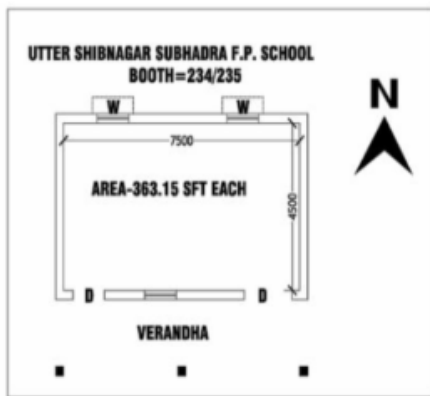

নির্বাচক নিবন্ধন আধিকারিকের স্বাক্ষর

Nazri Naksha

Google Map View

Polling Station Building Front View

Polling Station Front View

Cad View

Key MAP View

1	WB/16/125/411358	নাম : সেখ সিরাজ আলি পিতার নাম : আক্ষর সেখ বাড়ির নং : n0002 বয়স : 56 লিঙ্গ : পুরুষ	ফটো উপলব্ধ	2	ZIW1967652	নাম : হাসিবুল ইসলাম পিতার নাম : সেখ জলিল বাড়ির নং : n0262 বয়স : 26 লিঙ্গ : পুরুষ	ফটো উপলব্ধ	3	ZIW2271054	নাম : সাহানা বিবি স্বামীর নাম : সেখ আবু কালাম বাড়ির নং : n0013 বয়স : 67 লিঙ্গ : মহিলা	ফটো উপলব্ধ
4	JZJ2601532	নাম : আব্বাস আলি সেখ পিতার নাম : আমির আলি সেখ বাড়ির নং : n0012 বয়স : 38 লিঙ্গ : পুরুষ	ফটো উপলব্ধ	5	WB/16/125/411355	নাম : কহিনুর বিবি স্বামীর নাম : সেখ সিরাজ আলি বাড়ির নং : n0002 বয়স : 50 লিঙ্গ : মহিলা	ফটো উপলব্ধ	6	ZIW1939834	নাম : সেখ সাইফুদ্দিন পিতার নাম : সেখ সিরাজ আলি বাড়ির নং : n0002 বয়স : 27 লিঙ্গ : পুরুষ	ফটো উপলব্ধ
7	ZIW2637825	নাম : সেখ সাদাম আলি পিতার নাম : সেখ সিরাজ আলি বাড়ির নং : এন0002 বয়স : 22 লিঙ্গ : পুরুষ	ফটো উপলব্ধ	8	ZIW1440171	নাম : সেখ রবিউল আলি পিতার নাম : সেখ আবু কালাম বাড়ির নং : n0013 বয়স : 42 লিঙ্গ : পুরুষ	ফটো উপলব্ধ	9	JZJ2601243	নাম : রমজান আলি সেখ পিতার নাম : আবুকালাম সেখ বাড়ির নং : n0013 বয়স : 44 লিঙ্গ : পুরুষ	ফটো উপলব্ধ
10	JZJ1396167	নাম : সেখ সাহাআলম পিতার নাম : সেখ আবু কালাম বাড়ির নং : n0013 বয়স : 49 লিঙ্গ : পুরুষ	ফটো উপলব্ধ	11	JZJ1332444	নাম : হালিমা বিবি স্বামীর নাম : সাহাআলম বাড়ির নং : n0013 বয়স : 46 লিঙ্গ : মহিলা	ফটো উপলব্ধ	12	ZIW2271112	নাম : আলগুন বেগম স্বামীর নাম : সেখ আমিরুল আলি বাড়ির নং : এন0012 বয়স : 38 লিঙ্গ : মহিলা	ফটো উপলব্ধ
13	ZIW2271120	নাম : সেখ আবু কালাম পিতার নাম : ওয়াজেদ বাড়ির নং : n0013 বয়স : 76 লিঙ্গ : পুরুষ	ফটো উপলব্ধ	14	ZIW1967496	নাম : সেখ আনসার আলি পিতার নাম : সেখ আমিরুল আলি বাড়ির নং : n0248 বয়স : 28 লিঙ্গ : পুরুষ	ফটো উপলব্ধ	15	ZIW2367589	নাম : মনসুর আলি খাঁ পিতার নাম : ইনতাজ আলি খাঁ বাড়ির নং : এন0223 বয়স : 26 লিঙ্গ : পুরুষ	ফটো উপলব্ধ
16	ZIW2629004	নাম : রহিমা খাতুন বিবি স্বামীর নাম : মনসুর আলি খাঁ বাড়ির নং : এন0223 বয়স : 24 লিঙ্গ : মহিলা	ফটো উপলব্ধ	17	ZIW1440379	নাম : সায়েরাবানু বিবি স্বামীর নাম : সেখ রবিউল আলি বাড়ির নং : n0013 বয়স : 34 লিঙ্গ : মহিলা	ফটো উপলব্ধ	18	ZIW1884857	নাম : সেখ সামাদ পিতার নাম : সেখ আবুকালাম বাড়ির নং : n0013 বয়স : 30 লিঙ্গ : পুরুষ	ফটো উপলব্ধ
19	JZJ2673606	নাম : আসেমা বিবি স্বামীর নাম : রহিম খাঁ বাড়ির নং : n0013 বয়স : 52 লিঙ্গ : মহিলা	ফটো উপলব্ধ	20	ZIW2049997	নাম : লক্ষ্মী খাতুন বিবি স্বামীর নাম : সেখ সামাদ বাড়ির নং : এন0013 বয়স : 26 লিঙ্গ : মহিলা	ফটো উপলব্ধ	21	ZIW2629970	নাম : সেখ আজিমুদ্দিন আলি পিতার নাম : সেখ রমজান আলি বাড়ির নং : এন0013 বয়স : 22 লিঙ্গ : পুরুষ	ফটো উপলব্ধ
22	JZJ2613057	নাম : শিবানী (খাটয়া)দাস স্বামীর নাম : সুকমল দাস বাড়ির নং : n0202 বয়স : 39 লিঙ্গ : মহিলা	ফটো উপলব্ধ	23	ZIW1354117	নাম : সুনিতা রানী (দাস)গুচ্ছাইত স্বামীর নাম : মনোরঞ্জন গুচ্ছাইত বাড়ির নং : n0067 বয়স : 47 লিঙ্গ : মহিলা	ফটো উপলব্ধ	24	JZJ2215275	নাম : সুকমল দাস পিতার নাম : সত্যরঞ্জন দাস বাড়ির নং : n0067 বয়স : 42 লিঙ্গ : পুরুষ	ফটো উপলব্ধ
25	ZIW1763689	নাম : দেবীকা দাস স্বামীর নাম : সুনীল কুমার দাস বাড়ির নং : n0067 বয়স : 38 লিঙ্গ : মহিলা	ফটো উপলব্ধ	Q 26	JZJ2673572	নাম : সুনীল কুমার দাস পিতার নাম : সত্যরঞ্জন দাস বাড়ির নং : বয়স : 43 লিঙ্গ : পুরুষ	ফটো উপলব্ধ	27	ZIW1437219	নাম : রীনা রানী (দাস)বেরা স্বামীর নাম : অলকেশ দাস বেরা বাড়ির নং : n0229 বয়স : 32 লিঙ্গ : মহিলা	ফটো উপলব্ধ
28	ZIW1787290	নাম : পম্পারানী (দোলই) বর স্বামীর নাম : তপন বর বাড়ির নং : n0224 বয়স : 36 লিঙ্গ : মহিলা	ফটো উপলব্ধ	29	ZIW1966829	নাম : প্রদীপ দোলই পিতার নাম : বেয়াকেশ দোলই বাড়ির নং : এন0224 বয়স : 27 লিঙ্গ : পুরুষ	ফটো উপলব্ধ	30	ZIW1662014	নাম : তপতী (পড়া)গুচ্ছাইৎ স্বামীর নাম : অর্জুন কুমার গুচ্ছাইৎ বাড়ির নং : n0226 বয়স : 30 লিঙ্গ : মহিলা	ফটো উপলব্ধ