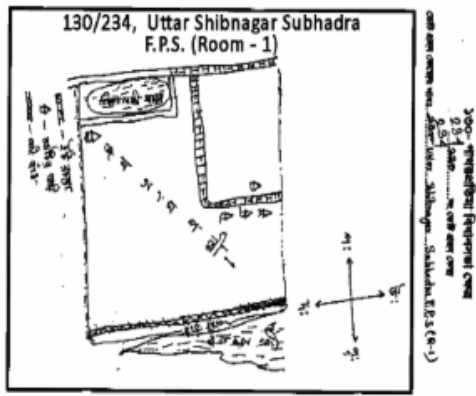

Nazri Naksha