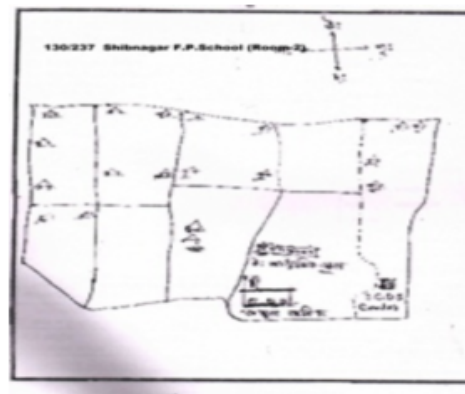

নির্বাচক নিবন্ধন আধিকারিকের স্বাক্ষর

Nazri Naksha

Google Map View

Polling Station Building Front View

Polling Station Front View

Cad View

Key MAP View

1	JZJ2600443	নাম : দীপ্তি (করন)মন্ডল স্বামীর নাম: শক্তিপদ মন্ডল বাড়ির নং : n0139 বয়স : 38 লিঙ্গ : মহিলা	ফটো উপলব্ধ	2	ZIW1528371	নাম : সুপ্রিয়া গিরি ভূঞা স্বামীর নাম: পার্থপ্রতিম ভূঞা বাড়ির নং : n0216 বয়স : 33 লিঙ্গ : মহিলা	ফটো উপলব্ধ	3	ZIW1660539	নাম : টুম্পা দোলই জানা স্বামীর নাম: শ্রীমন্ত জানা বাড়ির নং : n0218 বয়স : 30 লিঙ্গ : মহিলা	ফটো উপলব্ধ
4	ZIW1173400	নাম : বন্দনা দাস স্বামীর নাম: পঞ্চানন দাস বাড়ির নং : n0219 বয়স : 36 লিঙ্গ : মহিলা	ফটো উপলব্ধ	5	JZJ2674638	নাম : রঞ্জন আড়ি পিতার নাম: সিদ্ধেশ্বর আড়ি বাড়ির নং : n0093 বয়স : 38 লিঙ্গ : পুরুষ	ফটো উপলব্ধ	6	JZJ2407070	নাম : রাসমনি আড়ি স্বামীর নাম: রঞ্জন আড়ি বাড়ির নং : এন0093 বয়স : 37 লিঙ্গ : মহিলা	ফটো উপলব্ধ
7	ZIW1762426	নাম : বীনা গিরি প্রধান স্বামীর নাম: সৌমিক প্রধান বাড়ির নং : n0278 বয়স : 31 লিঙ্গ : মহিলা	ফটো উপলব্ধ	8	ZIW1431550	নাম : লক্ষ্মী (দাস) মাইতি স্বামীর নাম: সহদেব মাইতি বাড়ির নং : n0211 বয়স : 34 লিঙ্গ : মহিলা	ফটো উপলব্ধ	9	JZJ1330034	নাম : মোহন চন্দ্র গিরি পিতার নাম: সিদ্ধেশ্বর গিরি বাড়ির নং : n0142 বয়স : 47 লিঙ্গ : পুরুষ	ফটো উপলব্ধ
10	ZIW2360279	নাম : পূজারানী গিরি পিতার নাম: শিবশঙ্কর গিরি বাড়ির নং : নং303 বয়স : 25 লিঙ্গ : মহিলা	ফটো উপলব্ধ	11	JZJ2130979	নাম : চম্পা গিরি স্বামীর নাম: মোহন চন্দ্র গিরি বাড়ির নং : এন0211 বয়স : 45 লিঙ্গ : মহিলা	ফটো উপলব্ধ	12	ZIW2442416	নাম : মনতোষ গিরি পিতার নাম: মহাদেব গিরি বাড়ির নং : এন0200 বয়স : 29 লিঙ্গ : পুরুষ	ফটো উপলব্ধ
13	ZIW2049153	নাম : দোলন চাঁপা গিরি পিতার নাম: দেবব্রত গিরি বাড়ির নং : এন0184 বয়স : 25 লিঙ্গ : মহিলা	ফটো উপলব্ধ	14	ZIW2330645	নাম : সমর গিরি পিতার নাম: মোহন গিরি বাড়ির নং : এন00142 বয়স : 25 লিঙ্গ : পুরুষ	ফটো উপলব্ধ	15	ZIW2346120	নাম : রঞ্জন গিরি পিতার নাম: মোহন গিরি বাড়ির নং : এন0142 বয়স : 24 লিঙ্গ : পুরুষ	ফটো উপলব্ধ
16	JZJ2675528	নাম : গায়ত্রী গিরি (হালদার) স্বামীর নাম: সত্যরঞ্জন হালদার বাড়ির নং : n0208 বয়স : 41 লিঙ্গ : মহিলা	ফটো উপলব্ধ	17	ZIW1682558	নাম : মৌমিতা গিরি দিন্ডা স্বামীর নাম: গোবিন্দ দিন্ডা বাড়ির নং : n0224 বয়স : 30 লিঙ্গ : মহিলা	ফটো উপলব্ধ	18	ZIW1860139	নাম : সুলেখা মাইতি গোল স্বামীর নাম: সন্দীপ গোল বাড়ির নং : এন0005 বয়স : 28 লিঙ্গ : মহিলা	ফটো উপলব্ধ
19	ZIW2049088	নাম : উৎপল গোল পিতার নাম: উত্তম গোল বাড়ির নং : এন0002 বয়স : 26 লিঙ্গ : পুরুষ	ফটো উপলব্ধ	20	ZIW2399772	নাম : পবিত্র কুমার গোল পিতার নাম: স্বপন কুমার গোল বাড়ির নং : এন0002 বয়স : 22 লিঙ্গ : পুরুষ	ফটো উপলব্ধ	21	ZIW2537884	নাম : শুভদীপ গোল পিতার নাম: হরেকৃষ্ণ গোল বাড়ির নং : এন0005 বয়স : 21 লিঙ্গ : পুরুষ	ফটো উপলব্ধ
22	ZIW1863356	নাম : সুদীপ গোল পিতার নাম: রাধাকৃষ্ণ গোল বাড়ির নং : n0005 বয়স : 28 লিঙ্গ : পুরুষ	ফটো উপলব্ধ	23	ZIW2283588	নাম : সুলেখা দাস গোল স্বামীর নাম: সুদীপ গোল বাড়ির নং : এন0005 বয়স : 24 লিঙ্গ : মহিলা	ফটো উপলব্ধ	24	ZIW1940261	নাম : সুমিতা (কর) গোল স্বামীর নাম: চন্দন কুমার গোল বাড়ির নং : n0002 বয়স : 27 লিঙ্গ : মহিলা	ফটো উপলব্ধ
25	ZIW1764521	নাম : প্রিয়াংকা জানা গোল স্বামীর নাম: প্রদীপ গোল বাড়ির নং : n0002 বয়স : 30 লিঙ্গ : মহিলা	ফটো উপলব্ধ	26	ZIW2050771	নাম : অনুপমা সাউ সর্দার স্বামীর নাম: মিলন সর্দার বাড়ির নং : এন0002 বয়স : 25 লিঙ্গ : মহিলা	ফটো উপলব্ধ	27	JZJ2602027	নাম : চন্দন কুমার গোল পিতার নাম: রঞ্জন কুমার গোল বাড়ির নং : n0002 বয়স : 38 লিঙ্গ : পুরুষ	ফটো উপলব্ধ
28	WB/16/125/420121	নাম : টুনুবালা গোল স্বামীর নাম: গোবর্দ্ধন গোল বাড়ির নং : n0005 বয়স : 90 লিঙ্গ : মহিলা	ফটো উপলব্ধ	29	WB/16/125/420267	নাম : হরেকৃষ্ণ গোল পিতার নাম: গোবর্দ্ধন গোল বাড়ির নং : n0005 বয়স : 71 লিঙ্গ : পুরুষ	ফটো উপলব্ধ	30	JZJ1410554	নাম : সুমিতা গোল স্বামীর নাম: স্বপন গোল বাড়ির নং : n0002 বয়স : 46 লিঙ্গ : মহিলা	ফটো উপলব্ধ