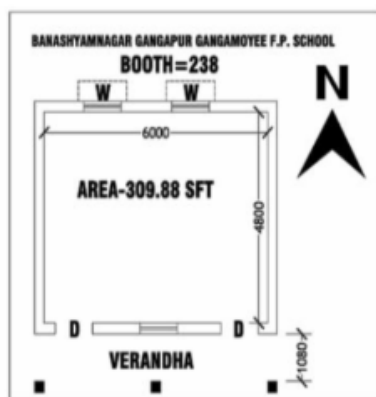

নির্বাচক নিবন্ধন আধিকারিকের স্বাক্ষর

Nazri Naksha

130/238, Banashyamnagar Gangapur Gangamoyee FPS

Google Map View

Polling Station Building Front View

Polling Station Front View

Cad View

Key MAP View