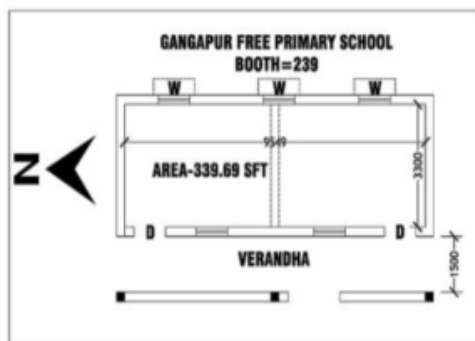

নির্বাচক নিবন্ধন আধিকারিকের স্বাক্ষর

Nazri Naksha

Google Map View

Polling Station Building Front View

Polling Station Front View

Cad View

Key MAP View

1 নাম : সেক রবিউল পিতার নাম: সেক জাকির হোসেন বাড়ির নং : n0259 বয়স : 27 লিঙ্গ : পুরুষ	ZIW1999812 ফটো উপলব্ধ	2 নাম : সেখ সাহিল পিতার নাম: সেখ সাইফুদ্দিন বাড়ির নং : n0234 বয়স : 24 লিঙ্গ : পুরুষ	ZIW2289106 ফটো উপলব্ধ	3 নাম : সেক সাইফুদ্দিন পিতার নাম: জাকির সেক বাড়ির নং : n0234 বয়স : 49 লিঙ্গ : পুরুষ	JZJ1333103 ফটো উপলব্ধ
4 নাম : ফিরাজা বিবি স্বামীর নাম: সেক সাহিল বাড়ির নং : এন0169 বয়স : 21 লিঙ্গ : মহিলা	ZIW2564433 ফটো উপলব্ধ	5 নাম : দিপালী (পড়্যা)পাত্র স্বামীর নাম: লক্ষীকান্ত পাত্র বাড়ির নং : n0241 বয়স : 32 লিঙ্গ : মহিলা	ZIW1667716 ফটো উপলব্ধ	6 নাম : শুভ্রারানী (মাল)পন্ডা স্বামীর নাম: মনোজ কুমার পন্ডা বাড়ির নং : n0237 বয়স : 37 লিঙ্গ : মহিলা	JZJ2689412 ফটো উপলব্ধ
7 নাম : বর্নালী মন্ডল (রায়) স্বামীর নাম: দেবশীষ মন্ডল বাড়ির নং : n0232 বয়স : 36 লিঙ্গ : মহিলা	JZJ2693208 ফটো উপলব্ধ	8 নাম : রীনা (শাসমল)দাস স্বামীর নাম: অজয় কুমার দাস বাড়ির নং : n0238 বয়স : 35 লিঙ্গ : মহিলা	ZIW1425644 ফটো উপলব্ধ	9 নাম : তনুশ্রী (সামন্ত)দিন্ডা স্বামীর নাম: পীযুষ দিন্ডা বাড়ির নং : n0240 বয়স : 31 লিঙ্গ : মহিলা	ZIW1594597 ফটো উপলব্ধ
10 নাম : রনজিৎ কুইতি পিতার নাম: বিবেকানন্দ কুইতি বাড়ির নং : n0122 বয়স : 29 লিঙ্গ : পুরুষ	ZIW1765106 ফটো উপলব্ধ	11 নাম : ময়না কুইতি স্বামীর নাম: বিবেকানন্দ কুইতি বাড়ির নং : n0122 বয়স : 53 লিঙ্গ : মহিলা	WB/16/125/426141 ফটো উপলব্ধ	12 নাম : বিবেকানন্দ কুইতি পিতার নাম: মদন কুইতি বাড়ির নং : n0122 বয়স : 60 লিঙ্গ : পুরুষ	WB/16/125/426205 ফটো উপলব্ধ
13 নাম : ষষ্টিচরন কুইতি মায়ের নাম: মালতী কুইতি বাড়ির নং : n0066 বয়স : 47 লিঙ্গ : পুরুষ	JZJ2408920 ফটো উপলব্ধ	14 নাম : মালতী কুইতি স্বামীর নাম: মদন কুইতি বাড়ির নং : n0066 বয়স : 71 লিঙ্গ : মহিলা	WB/16/125/426244 ফটো উপলব্ধ	15 নাম : মহামায়া কুইতি স্বামীর নাম: জগজীবন কুইতি বাড়ির নং : n0122 বয়স : 30 লিঙ্গ : মহিলা	ZIW1940717 ফটো উপলব্ধ
16 নাম : প্রিয়াঙ্কা কুইতি পিতার নাম: জগজীবন কুইতি বাড়ির নং : n0122 বয়স : 27 লিঙ্গ : মহিলা	ZIW1940634 ফটো উপলব্ধ	17 নাম : বিশ্বেজিৎ কুইতি পিতার নাম: বিবেকানন্দ কুইতি বাড়ির নং : n0260 বয়স : 26 লিঙ্গ : পুরুষ	ZIW1999820 ফটো উপলব্ধ	18 নাম : কৃষ্ণা কপাট জিতি স্বামীর নাম: বিবেকানন্দ জিতি বাড়ির নং : n0252 বয়স : 28 লিঙ্গ : মহিলা	ZIW1999747 ফটো উপলব্ধ
19 নাম : সনকা রাণা পিতার নাম: মনোরঞ্জন রাণা বাড়ির নং : এন0176 বয়স : 23 লিঙ্গ : মহিলা	ZIW2364834 ফটো উপলব্ধ	20 নাম : প্রিয়াঙ্কা মন্ডল রাণা স্বামীর নাম: প্রসেনজিত রাণা বাড়ির নং : নং176 বয়স : 24 লিঙ্গ : মহিলা	ZIW2360758 ফটো উপলব্ধ	21 নাম : সুভদ্রা রানাকর্মকার স্বামীর নাম: রঞ্জন রানাকর্মকার বাড়ির নং : n0176 বয়স : 35 লিঙ্গ : মহিলা	ZIW1579846 ফটো উপলব্ধ
22 নাম : প্রসেনজিৎ রানা পিতার নাম: বনমালী রানা বাড়ির নং : n0176 বয়স : 35 লিঙ্গ : পুরুষ	ZIW1579986 ফটো উপলব্ধ	23 নাম : অনিতা রানা কর্মকার স্বামীর নাম: মনোরঞ্জন রানা কর্মকার বাড়ির নং : n0176 বয়স : 43 লিঙ্গ : মহিলা	JZJ2132058 ফটো উপলব্ধ	24 নাম : মনোরঞ্জন রানাকর্মকার পিতার নাম: বনমালী রানাকর্মকার বাড়ির নং : n0176 বয়স : 44 লিঙ্গ : পুরুষ	JZJ1467216 ফটো উপলব্ধ
25 নাম : রঞ্জন রানা কর্মকার পিতার নাম: বনমালী রানা কর্মকার বাড়ির নং : n0176 বয়স : 39 লিঙ্গ : পুরুষ	JZJ2675312 ফটো উপলব্ধ	26 নাম : লতিকা রানা কর্মকার স্বামীর নাম: বনমালী রানা কর্মকার বাড়ির নং : n0176 বয়স : 66 লিঙ্গ : মহিলা	WB/16/125/426037 ফটো উপলব্ধ	27 নাম : আরতী কামিলা স্বামীর নাম: তপন কামিলা বাড়ির নং : n0174 বয়স : 46 লিঙ্গ : মহিলা	JZJ1331917 ফটো উপলব্ধ
28 নাম : লক্ষীকান্ত কামিলা পিতার নাম: তপন কামিলা বাড়ির নং : n0003 বয়স : 29 লিঙ্গ : পুরুষ	ZIW1864453 ফটো উপলব্ধ	29 নাম : তাপসী হালদার কামিলা স্বামীর নাম: লক্ষীকান্ত কামিলা বাড়ির নং : N0003 বয়স : 25 লিঙ্গ : মহিলা	ZIW2288231 ফটো উপলব্ধ	30 নাম : সাহাজাহান সেখ পিতার নাম: সেখ মাল্লান আলি বাড়ির নং : 160 বয়স : 22 লিঙ্গ : পুরুষ	ZIW2457570 ফটো উপলব্ধ