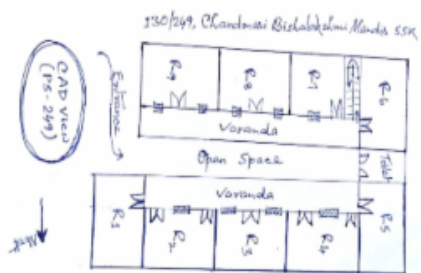

নির্বাচক নিবন্ধন আধিকারিকের স্বাক্ষর

Nazri Naksha

Google Map View

Polling Station Building Front View

Polling Station Front View

Cad View

Key MAP View

1 নাম : খেইরুল বিবি স্বামীর নাম: ওসমান আলি মোল্লা বাড়ির নং : n0151 বয়স : 47 লিঙ্গ : মহিলা	JZJ1312131 ফটো উপলব্ধ	2 নাম : সাবিনা বিবি স্বামীর নাম: সেক সাইবুল বাড়ির নং : n0143 বয়স : 33 লিঙ্গ : মহিলা	ZIS1585892 ফটো উপলব্ধ	3 নাম : জামেলা বিবি সেক স্বামীর নাম: সেক হোসেন আলি বাড়ির নং : n0143 বয়স : 54 লিঙ্গ : মহিলা	ZIW2267516 ফটো উপলব্ধ
4 নাম : সাইবুল সেখ পিতার নাম: সেক হোসেন আলি বাড়ির নং : n0143 বয়স : 30 লিঙ্গ : পুরুষ	ZIW1686807 ফটো উপলব্ধ	5 নাম : সেক হোসেন পিতার নাম: সেক নওসাদ আলি বাড়ির নং : n0143 বয়স : 59 লিঙ্গ : পুরুষ	ZIW2266971 ফটো উপলব্ধ	6 নাম : সুশীলা গিরি দাস স্বামীর নাম: অবনী দাস বাড়ির নং : n0277 বয়স : 33 লিঙ্গ : মহিলা	ZIW1446905 ফটো উপলব্ধ
7 নাম : মিঠুন আচার্য্য পিতার নাম: গণেশ আচার্য্য বাড়ির নং : n0025 বয়স : 34 লিঙ্গ : পুরুষ	ZIW1276542 ফটো উপলব্ধ	8 নাম : উর্মিলা রানী আচার্য্য স্বামীর নাম: গণেশ আচার্য্য বাড়ির নং : n0025 বয়স : 54 লিঙ্গ : মহিলা	ZIW2712818 ফটো উপলব্ধ	9 নাম : গণেশ আচার্য্য পিতার নাম: গোবিন্দ আচার্য্য বাড়ির নং : n0025 বয়স : 59 লিঙ্গ : পুরুষ	ZIW2712842 ফটো উপলব্ধ
10 নাম : মৌসুমী ব্যানার্জী আচার্য স্বামীর নাম: মিঠুন আচার্য বাড়ির নং : এন0025 বয়স : 30 লিঙ্গ : মহিলা	RUN1579366 ফটো উপলব্ধ	11 নাম : উর্মিলা আড়ি স্বামীর নাম: দেবশীষ আড়ি বাড়ির নং : নং123 বয়স : 24 লিঙ্গ : মহিলা	ZIW2388155 ফটো উপলব্ধ	12 নাম : দেবকৃষ্ণ আড়ি পিতার নাম: সত্যেন্দ্রনাথ আড়ি বাড়ির নং : n0123 বয়স : 30 লিঙ্গ : পুরুষ	ZIW1686765 ফটো উপলব্ধ
13 নাম : উৎপল আড়ি পিতার নাম: গৌড় চন্দ্র আড়ি বাড়ির নং : এন0126 বয়স : 26 লিঙ্গ : পুরুষ	ZIW2071587 ফটো উপলব্ধ	14 নাম : সোনালী আড়ি পিতার নাম: সঞ্জিত কুমার আড়ি বাড়ির নং : এন0121 বয়স : 23 লিঙ্গ : মহিলা	ZIW2362648 ফটো উপলব্ধ	15 নাম : দেবরাজ আড়ি পিতার নাম: সত্যেন্দ্রনাথ আড়ি বাড়ির নং : n0123 বয়স : 27 লিঙ্গ : পুরুষ	ZIW1942051 ফটো উপলব্ধ
16 নাম : মমতারানী আড়ি স্বামীর নাম: সঞ্জিত আড়ি বাড়ির নং : n0121 বয়স : 45 লিঙ্গ : মহিলা	JZJ2451268 ফটো উপলব্ধ	17 নাম : সঞ্জিত কুমার আড়ি পিতার নাম: অশ্বিনী আড়ি বাড়ির নং : n0121 বয়স : 53 লিঙ্গ : পুরুষ	ZIW2173441 ফটো উপলব্ধ	18 নাম : অজিতকুমার আড়ি পিতার নাম: অশ্বিনী আড়ি বাড়ির নং : n0121 বয়স : 57 লিঙ্গ : পুরুষ	ZIW2122794 ফটো উপলব্ধ
19 নাম : লোকেশ আড়ি পিতার নাম: সঞ্জিত আড়ি বাড়ির নং : এন00121 বয়স : 20 লিঙ্গ : পুরুষ	ZIW2640860 ফটো উপলব্ধ	20 নাম : পৌতম আড়ি পিতার নাম: সন্তোষ আড়ি বাড়ির নং : n0039 বয়স : 34 লিঙ্গ : পুরুষ	ZIW1276468 ফটো উপলব্ধ	21 নাম : উত্তম আড়ি পিতার নাম: সন্তোষ আড়ি বাড়ির নং : n0039 বয়স : 50 লিঙ্গ : পুরুষ	JZJ1392810 ফটো উপলব্ধ
22 নাম : সন্তোষকুমার আড়ি পিতার নাম: অধর আড়ি বাড়ির নং : n0039 বয়স : 71 লিঙ্গ : পুরুষ	ZIW2740256 ফটো উপলব্ধ	23 নাম : গঙ্গা আড়ি পিতার নাম: উত্তম আড়ি বাড়ির নং : এন0039 বয়স : 20 লিঙ্গ : মহিলা	ZIW2636272 ফটো উপলব্ধ	24 নাম : সঞ্জীব মন্ডল পিতার নাম: স্বদেশ কুমার মন্ডল বাড়ির নং : n0126 বয়স : 36 লিঙ্গ : পুরুষ	ZIW1169325 ফটো উপলব্ধ
25 নাম : চম্পারানী আড়ি স্বামীর নাম: গৌরচন্দ্র আড়ি বাড়ির নং : n0126 বয়স : 52 লিঙ্গ : মহিলা	JZJ1311786 ফটো উপলব্ধ	26 নাম : গৌরচন্দ্র আড়ি পিতার নাম: অধরচন্দ্র আড়ি বাড়ির নং : n0126 বয়স : 54 লিঙ্গ : পুরুষ	JZJ1311778 ফটো উপলব্ধ	27 নাম : শিবানী আড়ি স্বামীর নাম: সুশান্ত আড়ি বাড়ির নং : n0126 বয়স : 56 লিঙ্গ : মহিলা	ZIW2753614 ফটো উপলব্ধ
28 নাম : সুশান্ত আড়ি পিতার নাম: অধরচন্দ্র আড়ি বাড়ির নং : n0126 বয়স : 58 লিঙ্গ : পুরুষ	ZIW2752947 ফটো উপলব্ধ	29 নাম : মিনতী আড়ি স্বামীর নাম: রবীন্দ্রনাথ আড়ি বাড়ির নং : n0126 বয়স : 57 লিঙ্গ : মহিলা	ZIW2746394 ফটো উপলব্ধ	30 নাম : রবীন্দ্রনাথ আড়ি পিতার নাম: অধরচন্দ্র আড়ি বাড়ির নং : n0126 বয়স : 63 লিঙ্গ : পুরুষ	ZIW2746501 ফটো উপলব্ধ