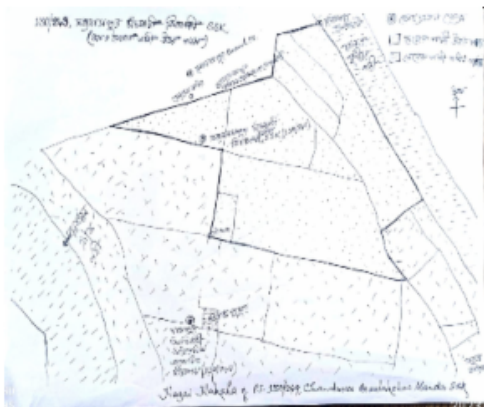

Nazri Naksha