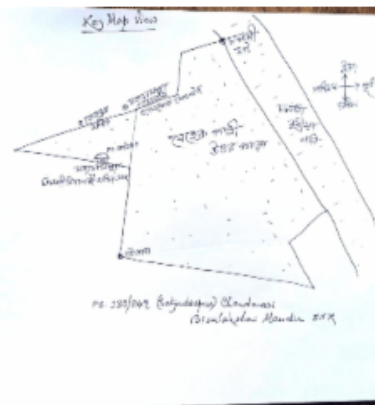

নির্বাচক নিবন্ধন আধিকারিকের স্বাক্ষর

Nazri Naksha

Google Map View

Polling Station Building Front View

Polling Station Front View

Cad View

Key MAP View

1 নাম : খেইরুল বিবি স্বামীর নাম: ওসমান আলি মোল্লা বাড়ির নং : n0151 বয়স : 47 লিঙ্গ : মহিলা	JZJ1312131 ফটো উপলব্ধ	2 নাম : সাবিনা বিবি স্বামীর নাম: সেক সাইবুল বাড়ির নং : n0143 বয়স : 33 লিঙ্গ : মহিলা	ZIS1585892 ফটো উপলব্ধ	3 নাম : জামেলা বিবি সেক স্বামীর নাম: সেক হোসেন আলি বাড়ির নং : n0143 বয়স : 54 লিঙ্গ : মহিলা	ZIW2267516 ফটো উপলব্ধ
4 নাম : সাইবুল সেখ পিতার নাম: সেক হোসেন আলি বাড়ির নং : n0143 বয়স : 30 লিঙ্গ : পুরুষ	ZIW1686807 ফটো উপলব্ধ	5 নাম : সেক হোসেন পিতার নাম: সেক নওসাদ আলি বাড়ির নং : n0143 বয়স : 59 লিঙ্গ : পুরুষ	ZIW2266971 ফটো উপলব্ধ	6 নাম : সুশীলা গিরি দাস স্বামীর নাম: অবনী দাস বাড়ির নং : n0277 বয়স : 33 লিঙ্গ : মহিলা	ZIW1446905 ফটো উপলব্ধ
7 নাম : মিঠুন আচার্য্য পিতার নাম: গণেশ আচার্য্য বাড়ির নং : n0025 বয়স : 34 লিঙ্গ : পুরুষ	ZIW1276542 ফটো উপলব্ধ	8 নাম : উর্মিলা রানী আচার্য্য স্বামীর নাম: গণেশ আচার্য্য বাড়ির নং : n0025 বয়স : 54 লিঙ্গ : মহিলা	ZIW2712818 ফটো উপলব্ধ	9 নাম : গণেশ আচার্য্য পিতার নাম: গোবিন্দ আচার্য্য বাড়ির নং : n0025 বয়স : 59 লিঙ্গ : পুরুষ	ZIW2712842 ফটো উপলব্ধ
10 নাম : মৌসুমী ব্যানার্জী আচার্য স্বামীর নাম: মিঠুন আচার্য বাড়ির নং : এন0025 বয়স : 30 লিঙ্গ : মহিলা	RUN1579366 ফটো উপলব্ধ	11 নাম : উর্মিলা আড়ি স্বামীর নাম: দেবশীষ আড়ি বাড়ির নং : নং123 বয়স : 24 লিঙ্গ : মহিলা	ZIW2388155 ফটো উপলব্ধ	12 নাম : দেবকৃষ্ণ আড়ি পিতার নাম: সত্যেন্দ্রনাথ আড়ি বাড়ির নং : n0123 বয়স : 30 লিঙ্গ : পুরুষ	ZIW1686765 ফটো উপলব্ধ
13 নাম : উৎপল আড়ি পিতার নাম: গৌড় চন্দ্র আড়ি বাড়ির নং : এন0126 বয়স : 26 লিঙ্গ : পুরুষ	ZIW2071587 ফটো উপলব্ধ	14 নাম : সোনালী আড়ি পিতার নাম: সঞ্জিত কুমার আড়ি বাড়ির নং : এন0121 বয়স : 23 লিঙ্গ : মহিলা	ZIW2362648 ফটো উপলব্ধ	15 নাম : দেবরাজ আড়ি পিতার নাম: সত্যেন্দ্রনাথ আড়ি বাড়ির নং : n0123 বয়স : 27 লিঙ্গ : পুরুষ	ZIW1942051 ফটো উপলব্ধ
16 নাম : মমতারানী আড়ি স্বামীর নাম: সঞ্জিত আড়ি বাড়ির নং : n0121 বয়স : 45 লিঙ্গ : মহিলা	JZJ2451268 ফটো উপলব্ধ	17 নাম : সঞ্জিত কুমার আড়ি পিতার নাম: অশ্বিনী আড়ি বাড়ির নং : n0121 বয়স : 53 লিঙ্গ : পুরুষ	ZIW2173441 ফটো উপলব্ধ	18 নাম : অজিতকুমার আড়ি পিতার নাম: অশ্বিনী আড়ি বাড়ির নং : n0121 বয়স : 57 লিঙ্গ : পুরুষ	ZIW2122794 ফটো উপলব্ধ
19 নাম : লোকেশ আড়ি পিতার নাম: সঞ্জিত আড়ি বাড়ির নং : এন00121 বয়স : 20 লিঙ্গ : পুরুষ	ZIW2640860 ফটো উপলব্ধ	20 নাম : পৌতম আড়ি পিতার নাম: সন্তোষ আড়ি বাড়ির নং : n0039 বয়স : 34 লিঙ্গ : পুরুষ	ZIW1276468 ফটো উপলব্ধ	21 নাম : উত্তম আড়ি পিতার নাম: সন্তোষ আড়ি বাড়ির নং : n0039 বয়স : 50 লিঙ্গ : পুরুষ	JZJ1392810 ফটো উপলব্ধ
22 নাম : সন্তোষকুমার আড়ি পিতার নাম: অধর আড়ি বাড়ির নং : n0039 বয়স : 71 লিঙ্গ : পুরুষ	ZIW2740256 ফটো উপলব্ধ	23 নাম : গঙ্গা আড়ি পিতার নাম: উত্তম আড়ি বাড়ির নং : এন0039 বয়স : 20 লিঙ্গ : মহিলা	ZIW2636272 ফটো উপলব্ধ	24 নাম : সঞ্জীব মন্ডল পিতার নাম: স্বদেশ কুমার মন্ডল বাড়ির নং : n0126 বয়স : 36 লিঙ্গ : পুরুষ	ZIW1169325 ফটো উপলব্ধ
25 নাম : চম্পারানী আড়ি স্বামীর নাম: গৌরচন্দ্র আড়ি বাড়ির নং : n0126 বয়স : 52 লিঙ্গ : মহিলা	JZJ1311786 ফটো উপলব্ধ	26 নাম : গৌরচন্দ্র আড়ি পিতার নাম: অধরচন্দ্র আড়ি বাড়ির নং : n0126 বয়স : 54 লিঙ্গ : পুরুষ	JZJ1311778 ফটো উপলব্ধ	27 নাম : শিবানী আড়ি স্বামীর নাম: সুশান্ত আড়ি বাড়ির নং : n0126 বয়স : 56 লিঙ্গ : মহিলা	ZIW2753614 ফটো উপলব্ধ
28 নাম : সুশান্ত আড়ি পিতার নাম: অধরচন্দ্র আড়ি বাড়ির নং : n0126 বয়স : 58 লিঙ্গ : পুরুষ	ZIW2752947 ফটো উপলব্ধ	29 নাম : মিনতী আড়ি স্বামীর নাম: রবীন্দ্রনাথ আড়ি বাড়ির নং : n0126 বয়স : 57 লিঙ্গ : মহিলা	ZIW2746394 ফটো উপলব্ধ	30 নাম : রবীন্দ্রনাথ আড়ি পিতার নাম: অধরচন্দ্র আড়ি বাড়ির নং : n0126 বয়স : 63 লিঙ্গ : পুরুষ	ZIW2746501 ফটো উপলব্ধ