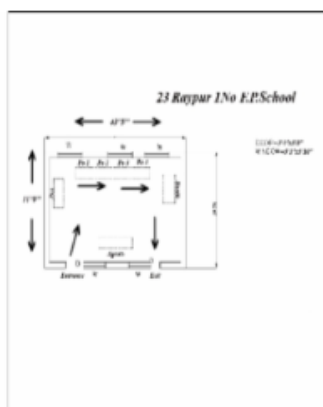

নির্বাচক নিবন্ধন আধিকারিকের স্বাক্ষর

Nazri Naksha

130/23, Roypur 1No. F.P.School

Google Map View

Polling Station Building Front View

Polling Station Front View

Cad View

Key MAP View