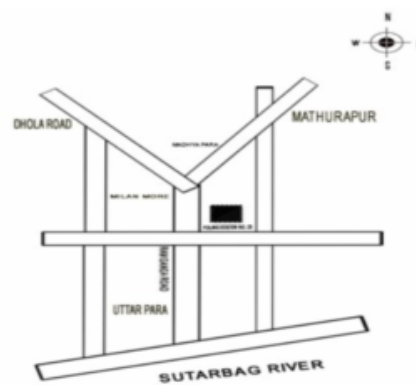

নির্বাচক নিবন্ধন আধিকারিকের স্বাক্ষর

Nazri Naksha

130/23, Roypur 1No. F.P.School

Google Map View

Polling Station Building Front View

Polling Station Front View

Cad View

Key MAP View