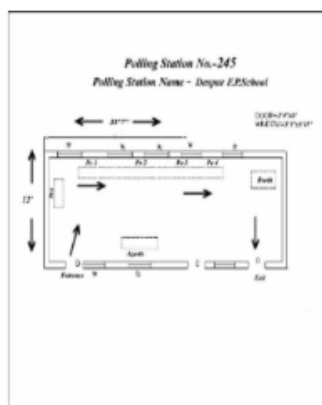

নির্বাচক নিবন্ধন আধিকারিকের স্বাক্ষর

Nazri Naksha

Google Map View

Polling Station Building Front View

Polling Station Front View

Cad View

Key MAP View

1 নাম : শবনম বিবি স্বামীর নাম: আজগর গায়ের বাড়ির নং : n0260 বয়স : 39 লিঙ্গ : মহিলা	ZIW1356625	ফটো উপলব্ধ	2 নাম : গোপাল আচার্য্য পিতার নাম: কার্তিক আচার্য্য বাড়ির নং : n0001 বয়স : 34 লিঙ্গ : পুরুষ	ZIW1356484	ফটো উপলব্ধ	3 নাম : দৈবকী আচার্য্য স্বামীর নাম: গোপাল আচার্য্য বাড়ির নং : n0001 বয়স : 31 লিঙ্গ : মহিলা	ZIW1582253	ফটো উপলব্ধ
4 নাম : পুষ্প ভূঞা স্বামীর নাম: জয়দেব ভূঞা বাড়ির নং : এন001 বয়স : 26 লিঙ্গ : মহিলা	ZIW2443158	ফটো উপলব্ধ	5 নাম : অনিমা ভক্তা স্বামীর নাম: বলাই ভক্তা বাড়ির নং : এন001 বয়স : 29 লিঙ্গ : মহিলা	ZIW2443448	ফটো উপলব্ধ	6 নাম : জ্যোৎস্না আচার্য্য স্বামীর নাম: কার্তিক আচার্য্য বাড়ির নং : n0001 বয়স : 62 লিঙ্গ : মহিলা	ZIW2662849	ফটো উপলব্ধ
7 নাম : মুনাল আচার্য্য পিতার নাম: কার্তিক আচার্য্য বাড়ির নং : n0001 বয়স : 31 লিঙ্গ : পুরুষ	ZIW1686666	ফটো উপলব্ধ	8 নাম : কার্তিক আচার্য্য পিতার নাম: গোবিন্দ আচার্য্য বাড়ির নং : n0001 বয়স : 71 লিঙ্গ : পুরুষ	ZIW2267458	ফটো উপলব্ধ	9 নাম : সেক সাবির আলি পিতার নাম: সেক আদালত বাড়ির নং : এন001 বয়স : 33 লিঙ্গ : পুরুষ	ZIS1451681	ফটো উপলব্ধ
10 নাম : ফাতু আহারী পিতার নাম: ভদ্র আহারী বাড়ির নং : n0232 বয়স : 44 লিঙ্গ : পুরুষ	JZJ2233880	ফটো উপলব্ধ	11 নাম : সম্বারী আহারী স্বামীর নাম: কাতু আহারী বাড়ির নং : n0328 বয়স : 36 লিঙ্গ : মহিলা	ZIW1974187	ফটো উপলব্ধ	12 নাম : লক্ষীকান্ত কপাট পিতার নাম: বিজয় কপাট বাড়ির নং : n0090 বয়স : 55 লিঙ্গ : পুরুষ	ZIW2852259	ফটো উপলব্ধ
13 নাম : বিজয় কপাট পিতার নাম: দীননাথ কপাট বাড়ির নং : n0091 বয়স : 82 লিঙ্গ : পুরুষ	ZIW2729531	ফটো উপলব্ধ	14 নাম : সবিতা কপাট স্বামীর নাম: বিজয় কপাট বাড়ির নং : n0091 বয়স : 80 লিঙ্গ : মহিলা	ZIW2729465	ফটো উপলব্ধ	15 নাম : কম্পনা কপাট স্বামীর নাম: লক্ষীকান্ত কপাট বাড়ির নং : n0090 বয়স : 49 লিঙ্গ : মহিলা	ZIW2266955	ফটো উপলব্ধ
16 নাম : জীবন কৃষ্ণ কপাট পিতার নাম: লক্ষীকান্ত কপাট বাড়ির নং : নং 0090 বয়স : 24 লিঙ্গ : পুরুষ	ZIW2293207	ফটো উপলব্ধ	17 নাম : মহাদেব কপাট পিতার নাম: বিজয় কপাট বাড়ির নং : নং 0091 বয়স : 36 লিঙ্গ : পুরুষ	ZIW2294007	ফটো উপলব্ধ	18 নাম : তারাপদ কপাট পিতার নাম: বিজয় কপাট বাড়ির নং : n0091 বয়স : 51 লিঙ্গ : পুরুষ	JZJ2451276	ফটো উপলব্ধ
19 নাম : দেবকুমার কপাট পিতার নাম: তারাপদ কপাট বাড়ির নং : নং 0091 বয়স : 24 লিঙ্গ : পুরুষ	ZIW2293231	ফটো উপলব্ধ	20 নাম : বাসন্তী কপাট স্বামীর নাম: মহাদেব কপাট বাড়ির নং : নং091 বয়স : 25 লিঙ্গ : মহিলা	ZIW2388486	ফটো উপলব্ধ	21 নাম : পৌরীরানী কপাট স্বামীর নাম: তারাপদ কপাট বাড়ির নং : n0091 বয়স : 44 লিঙ্গ : মহিলা	JZJ2451284	ফটো উপলব্ধ
22 নাম : দাউদ কুরৈশী পিতার নাম: আবদুল সাত্তার কুরৈশী বাড়ির নং : n0307 বয়স : 42 লিঙ্গ : পুরুষ	JBX6517494	ফটো উপলব্ধ	23 নাম : জামাল খাঁ পিতার নাম: জসীম খাঁ বাড়ির নং : n0026 বয়স : 42 লিঙ্গ : পুরুষ	ZIW1186584	ফটো উপলব্ধ	24 নাম : নুরমহম্মদ খাঁ পিতার নাম: মনতাজ খাঁ বাড়ির নং : n0165 বয়স : 56 লিঙ্গ : পুরুষ	JZJ1459742	ফটো উপলব্ধ
25 নাম : মেহেন্জাবিবি খাঁ স্বামীর নাম: নুরমহম্মদ খাঁ বাড়ির নং : n0165 বয়স : 50 লিঙ্গ : মহিলা	WB/16/125/552643	ফটো উপলব্ধ	26 নাম : রহিম আলি মোল্লা পিতার নাম: জিয়াদ আলি মোল্লা বাড়ির নং : n0165 বয়স : 41 লিঙ্গ : পুরুষ	FKM2182830	ফটো উপলব্ধ	27 নাম : সাহানুর রুহাণী মোল্লা পিতার নাম: রহিম আলি মোল্লা বাড়ির নং : এন00165 বয়স : 41 লিঙ্গ : পুরুষ	ZIW2639763	ফটো উপলব্ধ
28 নাম : মুজিবুর রহমান খাঁ পিতার নাম: নুরমহম্মদ খাঁ বাড়ির নং : এন0165 বয়স : 21 লিঙ্গ : পুরুষ	ZIW2649879	ফটো উপলব্ধ	29 নাম : রুকসানা খাতুন বিবি স্বামীর নাম: আবদুল হামিদ বাদি বাড়ির নং : নং 00283 বয়স : 27 লিঙ্গ : মহিলা	ZIW2294445	ফটো উপলব্ধ	30 নাম : তানজিলা বিবি গাজী স্বামীর নাম: সমিরুল গাজী বাড়ির নং : নং092 বয়স : 25 লিঙ্গ : মহিলা	ZIW2388429	ফটো উপলব্ধ