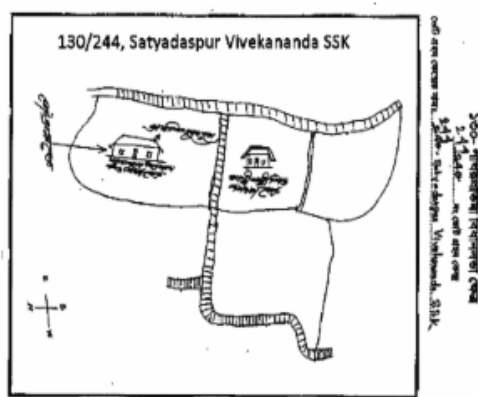

Nazri Naksha