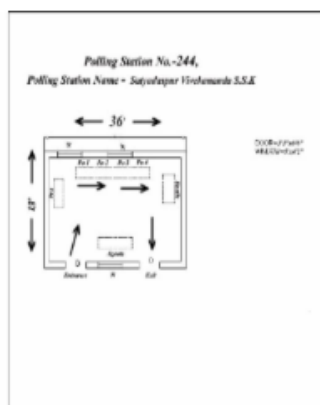

নির্বাচক নিবন্ধন আধিকারিকের স্বাক্ষর

Nazri Naksha

Google Map View

Polling Station Building Front View

Polling Station Front View

Cad View

Key MAP View

1	JZJ2454544	নাম : নাসিরুদ্দিন সেক পিতার নাম: আহাম্মাদ আলি সেক বাড়ির নং : n0124 বয়স : 43 লিঙ্গ : পুরুষ	ফটো উপলব্ধ	2	JZJ2454536	নাম : সাইফুদ্দিন সেক পিতার নাম: আহাম্মাদ আলি সেক বাড়ির নং : N/0190 বয়স : 45 লিঙ্গ : পুরুষ	ফটো উপলব্ধ	3	HFH2693810	নাম : জেইউন বিবি স্বামীর নাম: আবেদ খাঁ বাড়ির নং : n0207 বয়স : 37 লিঙ্গ : মহিলা	ফটো উপলব্ধ
4	GTY2713568	নাম : আমেনা বিবি স্বামীর নাম: রাজ্জাক সিপাই বাড়ির নং : 0128 বয়স : 42 লিঙ্গ : মহিলা	ফটো উপলব্ধ	5	JZJ1311802	নাম : রুমেসা বিবি স্বামীর নাম: রুহুল বাড়ির নং : n0092 বয়স : 56 লিঙ্গ : মহিলা	ফটো উপলব্ধ	6	JZJ2694263	নাম : আব্দুল আলিম নাইয়্যা পিতার নাম: নুরহোসেন নাইয়্যা বাড়ির নং : n0012 বয়স : 38 লিঙ্গ : পুরুষ	ফটো উপলব্ধ
7	JZJ2455251	নাম : মেহেরুন বিবি নাইয়া স্বামীর নাম: আব্দুল আলি নাইয়া বাড়ির নং : n0012 বয়স : 41 লিঙ্গ : মহিলা	ফটো উপলব্ধ	8	JZJ2694255	নাম : খোদেজা বিবি স্বামীর নাম: নুর হোসেন নাইয়া বাড়ির নং : n0012 বয়স : 60 লিঙ্গ : মহিলা	ফটো উপলব্ধ	9	JZJ2454510	নাম : সেখ ফকরুদ্দিন আলি পিতার নাম: সেখ আহাম্মাদ আলি বাড়ির নং : n0124 বয়স : 51 লিঙ্গ : পুরুষ	ফটো উপলব্ধ
10	ZIW1357151	নাম : আনোয়ার সেক পিতার নাম: জিয়াদ আলি সেক বাড়ির নং : n0080 বয়স : 34 লিঙ্গ : পুরুষ	ফটো উপলব্ধ	11	JZJ1310846	নাম : সেক নিজামউদ্দিন পিতার নাম: আহাম্মাদ সেক বাড়ির নং : n0124 বয়স : 47 লিঙ্গ : পুরুষ	ফটো উপলব্ধ	12	ZIW1583483	নাম : মুর্শিদা বিবি স্বামীর নাম: সেক নিজামউদ্দিন বাড়ির নং : 0124 বয়স : 43 লিঙ্গ : মহিলা	ফটো উপলব্ধ
13	ZIW2360840	নাম : রঞ্জিত হুজাইত পিতার নাম: মনোরঞ্জন হুজাইত বাড়ির নং : এন0080 বয়স : 25 লিঙ্গ : পুরুষ	ফটো উপলব্ধ	14	ZIW2444016	নাম : মাজিদা বিবি স্বামীর নাম: এমদাদুল সেক বাড়ির নং : এন0080 বয়স : 24 লিঙ্গ : মহিলা	ফটো উপলব্ধ	15	ZIW2444040	নাম : সুরজিত মাল্লা পিতার নাম: ভজহরি মাল্লা বাড়ির নং : এন0012 বয়স : 23 লিঙ্গ : পুরুষ	ফটো উপলব্ধ
16	ZIW2072346	নাম : ইমানুল হোসেন মোল্লা পিতার নাম: ইব্রাহিম মোল্লা বাড়ির নং : এন0171 বয়স : 25 লিঙ্গ : পুরুষ	ফটো উপলব্ধ	17	JZJ2455947	নাম : খাদিজা বিবি স্বামীর নাম: ফকরুদ্দিন সেখ বাড়ির নং : n0124 বয়স : 42 লিঙ্গ : মহিলা	ফটো উপলব্ধ	18	ZIW1687243	নাম : নাজবুল সেক পিতার নাম: আয়ুব আলী সেক বাড়ির নং : n0125 বয়স : 30 লিঙ্গ : পুরুষ	ফটো উপলব্ধ
19	JZJ2452654	নাম : জাহান্না বিবি স্বামীর নাম: আব্দুল বসিদ মাল্লা বাড়ির নং : n0124 বয়স : 33 লিঙ্গ : মহিলা	ফটো উপলব্ধ	20	ZIW1516038	নাম : সেইদুল মীর পিতার নাম: লাল মীর বাড়ির নং : এন001 বয়স : 36 লিঙ্গ : পুরুষ	ফটো উপলব্ধ	21	JZJ2454049	নাম : মুজিদাবিবি স্বামীর নাম: নওসর মোল্লা বাড়ির নং : n0171 বয়স : 81 লিঙ্গ : মহিলা	ফটো উপলব্ধ
22	JZJ2454031	নাম : ফরিদা বিবি স্বামীর নাম: ইব্রাহিম মোল্লা বাড়ির নং : n0171 বয়স : 59 লিঙ্গ : মহিলা	ফটো উপলব্ধ	23	WB/16/125/555088	নাম : নওসর মোল্লা পিতার নাম: আচান মোল্লা বাড়ির নং : n0171 বয়স : 59 লিঙ্গ : পুরুষ	ফটো উপলব্ধ	24	ZIW1687086	নাম : রুপালী দাস স্বামীর নাম: বিমল দাস বাড়ির নং : n0171 বয়স : 28 লিঙ্গ : মহিলা	ফটো উপলব্ধ
25	ZIW2913010	নাম : মালেকা বিবি স্বামীর নাম: রেফাদ সেক বাড়ির নং : n0105 বয়স : 85 লিঙ্গ : মহিলা	ফটো উপলব্ধ	26	ZIW2785079	নাম : নুহু সেখ পিতার নাম: রেফাদ সেক বাড়ির নং : n0105 বয়স : 55 লিঙ্গ : পুরুষ	ফটো উপলব্ধ	27	JZJ2549624	নাম : আয়েবনবি সেক পিতার নাম: রেফাদ সেক বাড়ির নং : n0105 বয়স : 43 লিঙ্গ : পুরুষ	ফটো উপলব্ধ
28	JZJ2549475	নাম : ফুলজান বিবি স্বামীর নাম: আকবর মোকামী বাড়ির নং : n0114 বয়স : 76 লিঙ্গ : মহিলা	ফটো উপলব্ধ	29	ZIW2115590	নাম : ফকির মোকামী মোকামী পিতার নাম: আকবর মোকামী মোকামী বাড়ির নং : n0114 বয়স : 61 লিঙ্গ : পুরুষ	ফটো উপলব্ধ	30	JZJ1309475	নাম : ফিরোজা বিবি মোকামী স্বামীর নাম: রফিক মোকামী বাড়ির নং : n0114 বয়স : 46 লিঙ্গ : মহিলা	ফটো উপলব্ধ