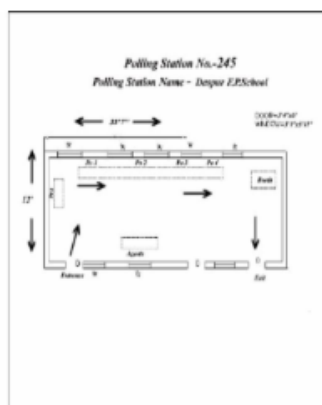

নির্বাচক নিবন্ধন আধিকারিকের স্বাক্ষর

Nazri Naksha

Google Map View

Polling Station Building Front View

Polling Station Front View

Cad View

Key MAP View

1 নাম : মানোয়ারা বিবি স্বামীর নাম: সাইদুল খাঁ বাড়ির নং : n0056 বয়স : 52 লিঙ্গ : মহিলা	ZIW2851814 ফটো উপলব্ধ	2 নাম : আসপার খাঁ পিতার নাম: সাইদুল খাঁ বাড়ির নং : n0056 বয়স : 29 লিঙ্গ : মহিলা	ZIW1766815 ফটো উপলব্ধ	3 নাম : জাহেরুল (খাতুন) বিবি স্বামীর নাম: আসপায়ার খাঁ বাড়ির নং : n0056 বয়স : 29 লিঙ্গ : মহিলা	ZIW1766781 ফটো উপলব্ধ
4 নাম : নবিরফন বিবি স্বামীর নাম: আসগর খাঁ বাড়ির নং : n0056 বয়স : 35 লিঙ্গ : মহিলা	ZIW1583707 ফটো উপলব্ধ	5 নাম : আসগর খাঁ পিতার নাম: সাইদুল খাঁ বাড়ির নং : n0056 বয়স : 31 লিঙ্গ : পুরুষ	ZIW1583582 ফটো উপলব্ধ	6 নাম : সাইদুল খাঁ পিতার নাম: কবাত খাঁ বাড়ির নং : n0056 বয়স : 62 লিঙ্গ : পুরুষ	ZIW2603579 ফটো উপলব্ধ
7 নাম : রংখাতুন বিবি স্বামীর নাম: কবাত খাঁ বাড়ির নং : n0056 বয়স : 86 লিঙ্গ : মহিলা	ZIW2690725 ফটো উপলব্ধ	8 নাম : বিমলা বিবি স্বামীর নাম: লিয়াসউদ্দিন বাড়ির নং : n0058 বয়স : 43 লিঙ্গ : মহিলা	JZJ1311968 ফটো উপলব্ধ	9 নাম : আকবর খাঁ পিতার নাম: সাইদুল খাঁ বাড়ির নং : n0056 বয়স : 27 লিঙ্গ : পুরুষ	ZIW1942572 ফটো উপলব্ধ
10 নাম : স্নিদ্ধা (মাইতি) মণ্ডল স্বামীর নাম: দেবশীষ মণ্ডল বাড়ির নং : n0081 বয়স : 31 লিঙ্গ : মহিলা	ZIW1692110 ফটো উপলব্ধ	11 নাম : আমিনা বিবি স্বামীর নাম: এদুল খাঁ বাড়ির নং : n0057 বয়স : 52 লিঙ্গ : মহিলা	JZJ2455236 ফটো উপলব্ধ	12 নাম : এদুল খাঁ পিতার নাম: কবাত খাঁ বাড়ির নং : n0057 বয়স : 57 লিঙ্গ : পুরুষ	JZJ2455228 ফটো উপলব্ধ
13 নাম : আজারুদ্দিন খাঁ পিতার নাম: সাইদুল খাঁ বাড়ির নং : এন0057 বয়স : 20 লিঙ্গ : পুরুষ	ZIW2612455 ফটো উপলব্ধ	14 নাম : আমিনা খাতুন স্বামীর নাম: আশাদুল সেক বাড়ির নং : N000 বয়স : 28 লিঙ্গ : মহিলা	ZIW2070704 ফটো উপলব্ধ	15 নাম : আজমিরা খাতুন মন্ডল স্বামীর নাম: বাবুসোনা মন্ডল বাড়ির নং : N001 বয়স : 30 লিঙ্গ : মহিলা	ZIW1862002 ফটো উপলব্ধ
16 নাম : আসপায়ার খান পিতার নাম: সাইদুল খান বাড়ির নং : n0060 বয়স : 35 লিঙ্গ : পুরুষ	ZIW1276914 ফটো উপলব্ধ	17 নাম : পরিজান বিবি গায়েন স্বামীর নাম: মস্তাকিন গায়েন বাড়ির নং : n0078 বয়স : 59 লিঙ্গ : মহিলা	WB/16/125/552574 ফটো উপলব্ধ	18 নাম : মস্তাকিন গায়েন পিতার নাম: বদিয়ার গায়েন বাড়ির নং : n0077 বয়স : 63 লিঙ্গ : পুরুষ	ZIW2750941 ফটো উপলব্ধ
19 নাম : সাবির হোসেন গায়েন পিতার নাম: মস্তাকিন গায়েন বাড়ির নং : নং000 বয়স : 25 লিঙ্গ : পুরুষ	ZIW2351252 ফটো উপলব্ধ	20 নাম : গোপাল গিরি পিতার নাম: জশোজয় গিরি বাড়ির নং : n0053 বয়স : 30 লিঙ্গ : পুরুষ	ZIW1687342 ফটো উপলব্ধ	21 নাম : গৌর হরি গিরি পিতার নাম: মৃত্যুঞ্জয় গিরি বাড়ির নং : n0029 বয়স : 50 লিঙ্গ : পুরুষ	ZIW2725695 ফটো উপলব্ধ
22 নাম : জশোজয় গিরি পিতার নাম: হেমন্ত গিরি বাড়ির নং : n0053 বয়স : 60 লিঙ্গ : পুরুষ	ZIW2871994 ফটো উপলব্ধ	23 নাম : সবিতা গিরি স্বামীর নাম: জশোজয় গিরি বাড়ির নং : n0053 বয়স : 52 লিঙ্গ : মহিলা	WB/16/125/555137 ফটো উপলব্ধ	24 নাম : সোমনাথ গিরি পিতার নাম: সুপ্রকাশ গিরি বাড়ির নং : n002 বয়স : 24 লিঙ্গ : পুরুষ	ZIW2297091 ফটো উপলব্ধ
25 নাম : মন্দিরা গিরি স্বামীর নাম: সুপ্রতিম গিরি বাড়ির নং : n0065 বয়স : 30 লিঙ্গ : মহিলা	ZIW1766799 ফটো উপলব্ধ	26 নাম : সুপ্রতিম গিরি পিতার নাম: ভগীরথ গিরি বাড়ির নং : n0065 বয়স : 41 লিঙ্গ : পুরুষ	JZJ2455962 ফটো উপলব্ধ	27 নাম : মধুমিতা গিরি স্বামীর নাম: সুপ্রকাশ গিরি বাড়ির নং : n0065 বয়স : 45 লিঙ্গ : মহিলা	JZJ2455277 ফটো উপলব্ধ
28 নাম : সুপ্রকাশ গিরি পিতার নাম: ভগীরথ গিরি বাড়ির নং : n0065 বয়স : 50 লিঙ্গ : পুরুষ	JZJ1309376 ফটো উপলব্ধ	29 নাম : চম্পাবতী গিরি স্বামীর নাম: ভগীরথ গিরি বাড়ির নং : n0065 বয়স : 71 লিঙ্গ : মহিলা	JZJ2455269 ফটো উপলব্ধ	30 নাম : নীলাঞ্জনা গিরি পিতার নাম: সুপ্রকাশ গিরি বাড়ির নং : এন0065 বয়স : 20 লিঙ্গ : মহিলা	ZIW2616621 ফটো উপলব্ধ