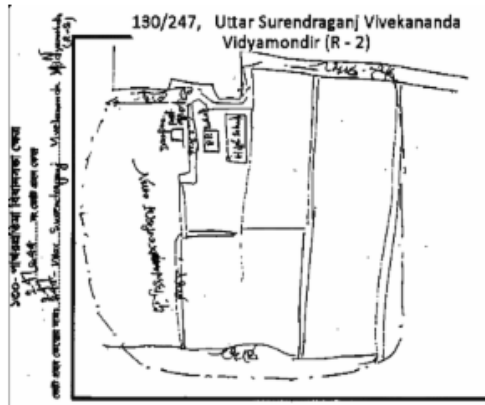

Nazri Naksha